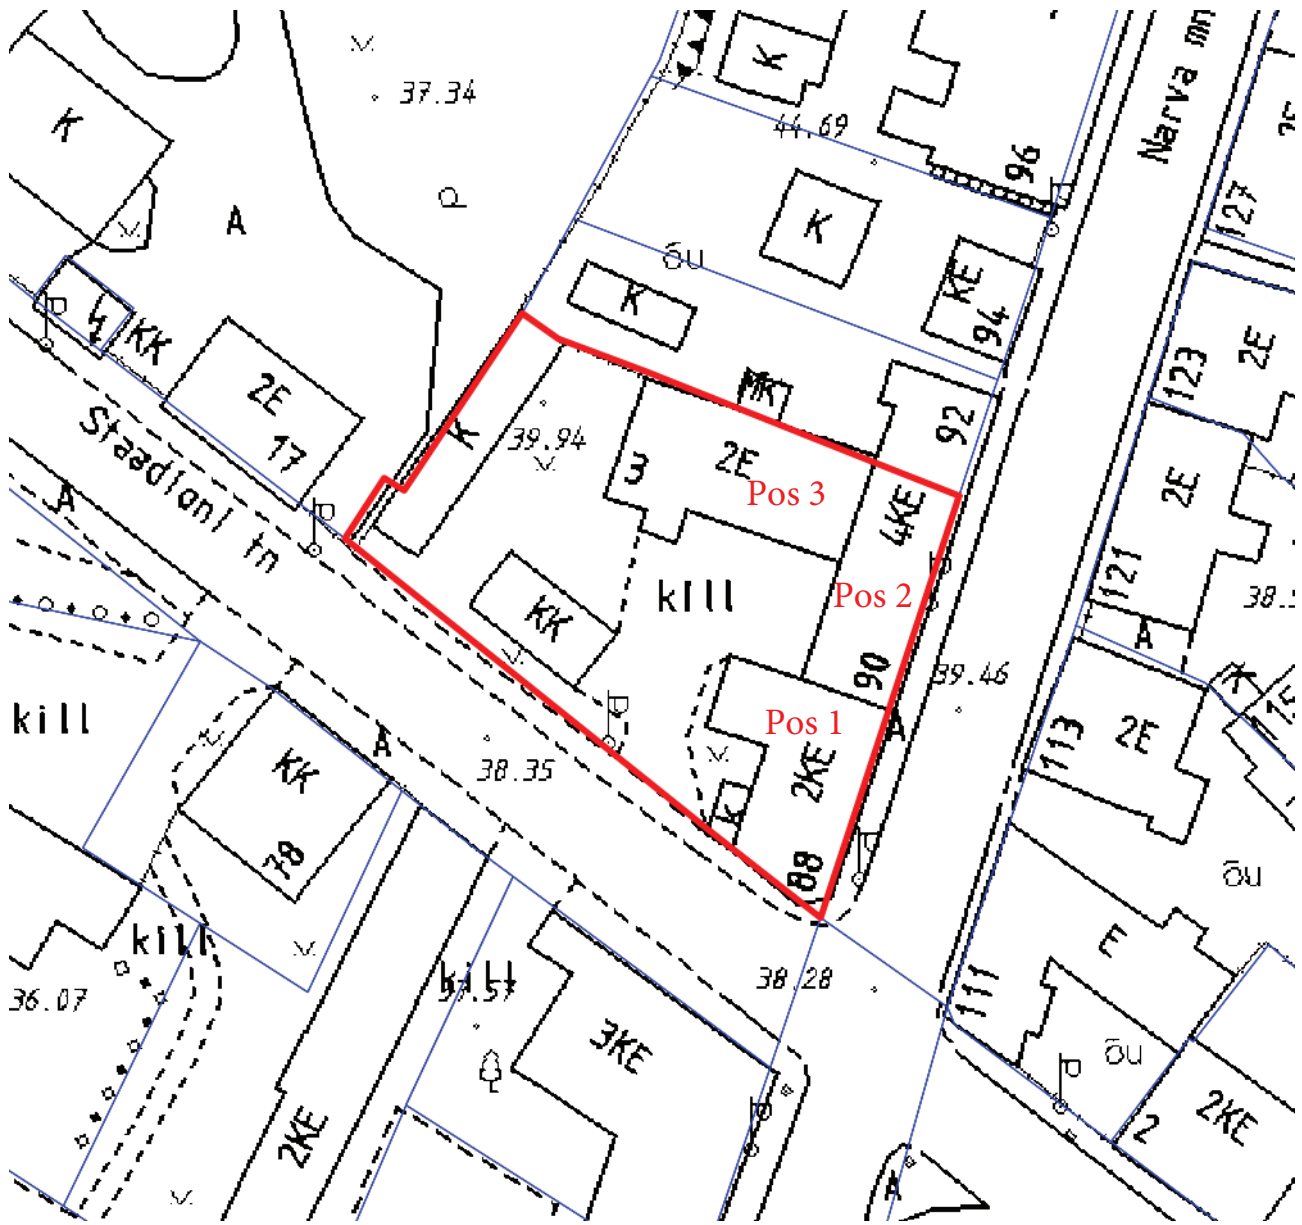

Katastriüksuse aadressi muutmise asendiplaan

Narva mnt 88 // Staadioni tn 3

1 : 700

Pos 1: elamu aadressiga Narva mnt 88

Pos 2: elamu-kauplusehoone aadressiga Narva mnt 90

Pos 3: elamu aadressiga Staadioni tn 3

Uus katastriüksuse aadress: Narva mnt 88 // 90 // Staadioni tn 3

— - krundi piir

Koostas: **Riho Sulp**

Kuupäev: **04.05.2015**