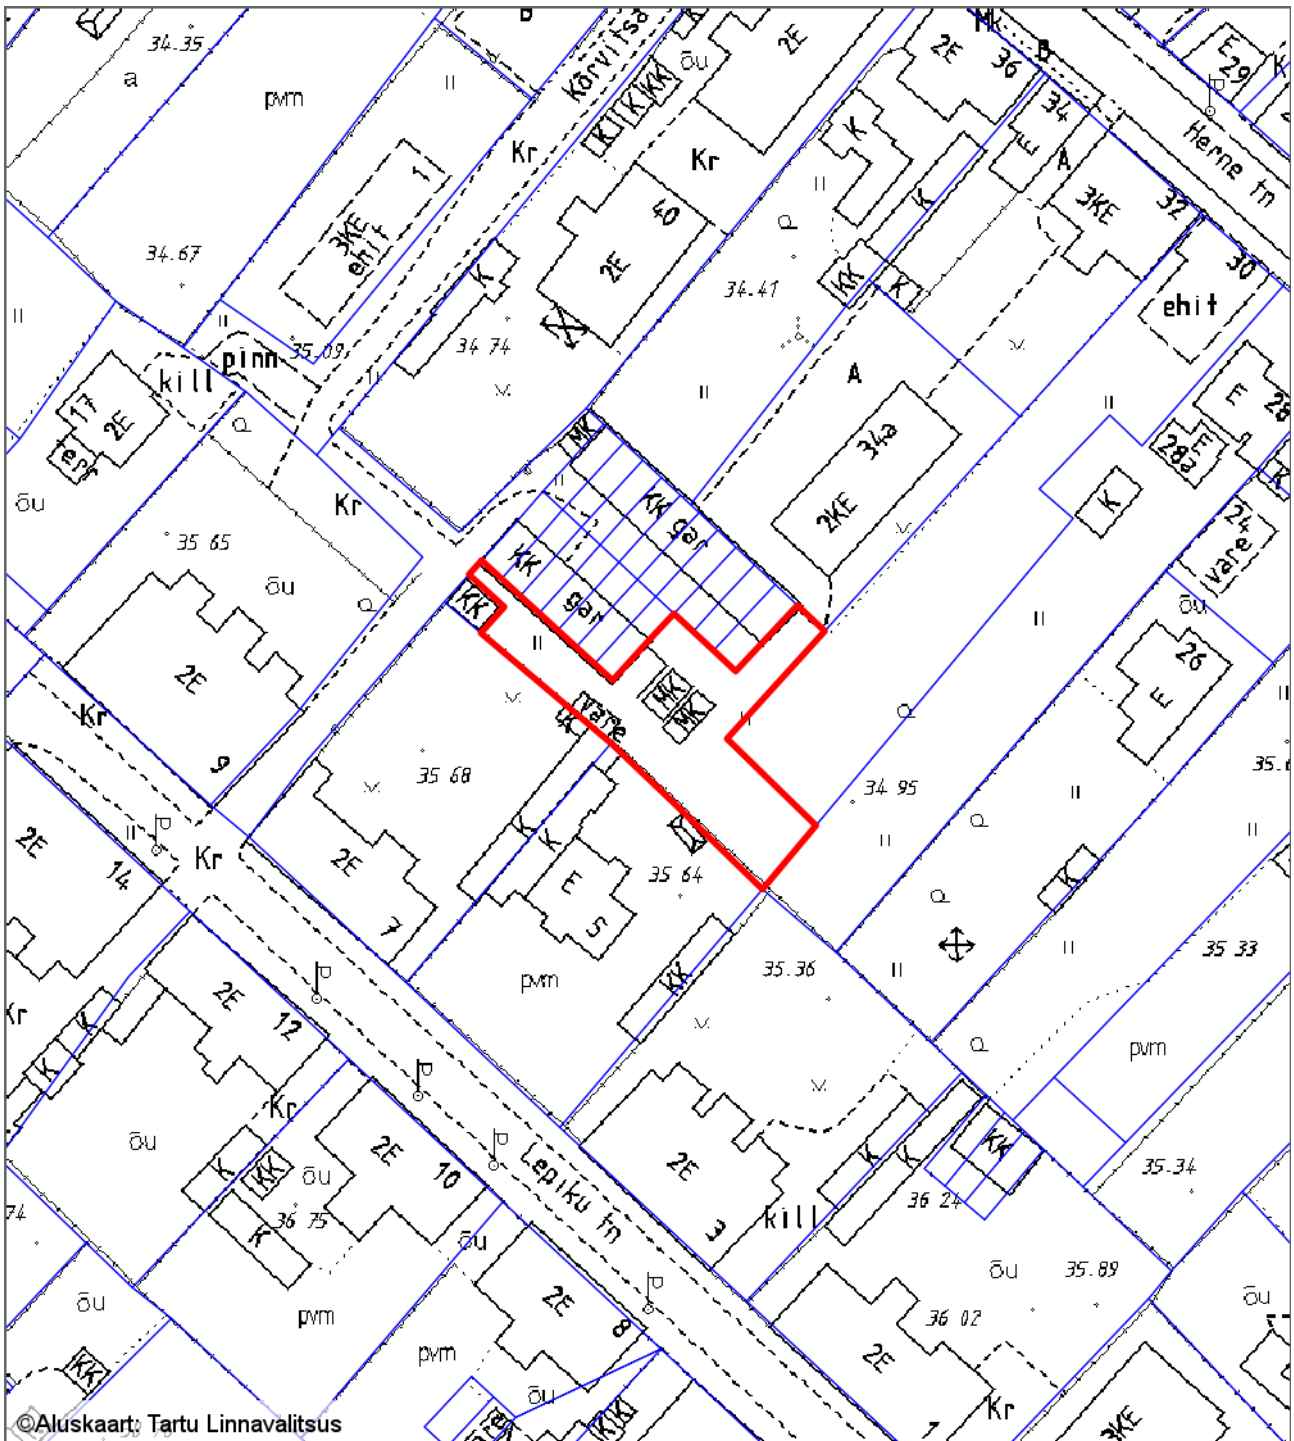

Asendiplaan  
Kõrvitsa tn 6  
1 : 1000

— - krundi piir  
674 m<sup>2</sup> - pindala

Koostas: **Jelena Lindmäe**  
Kuupäev: **03.10.2016**