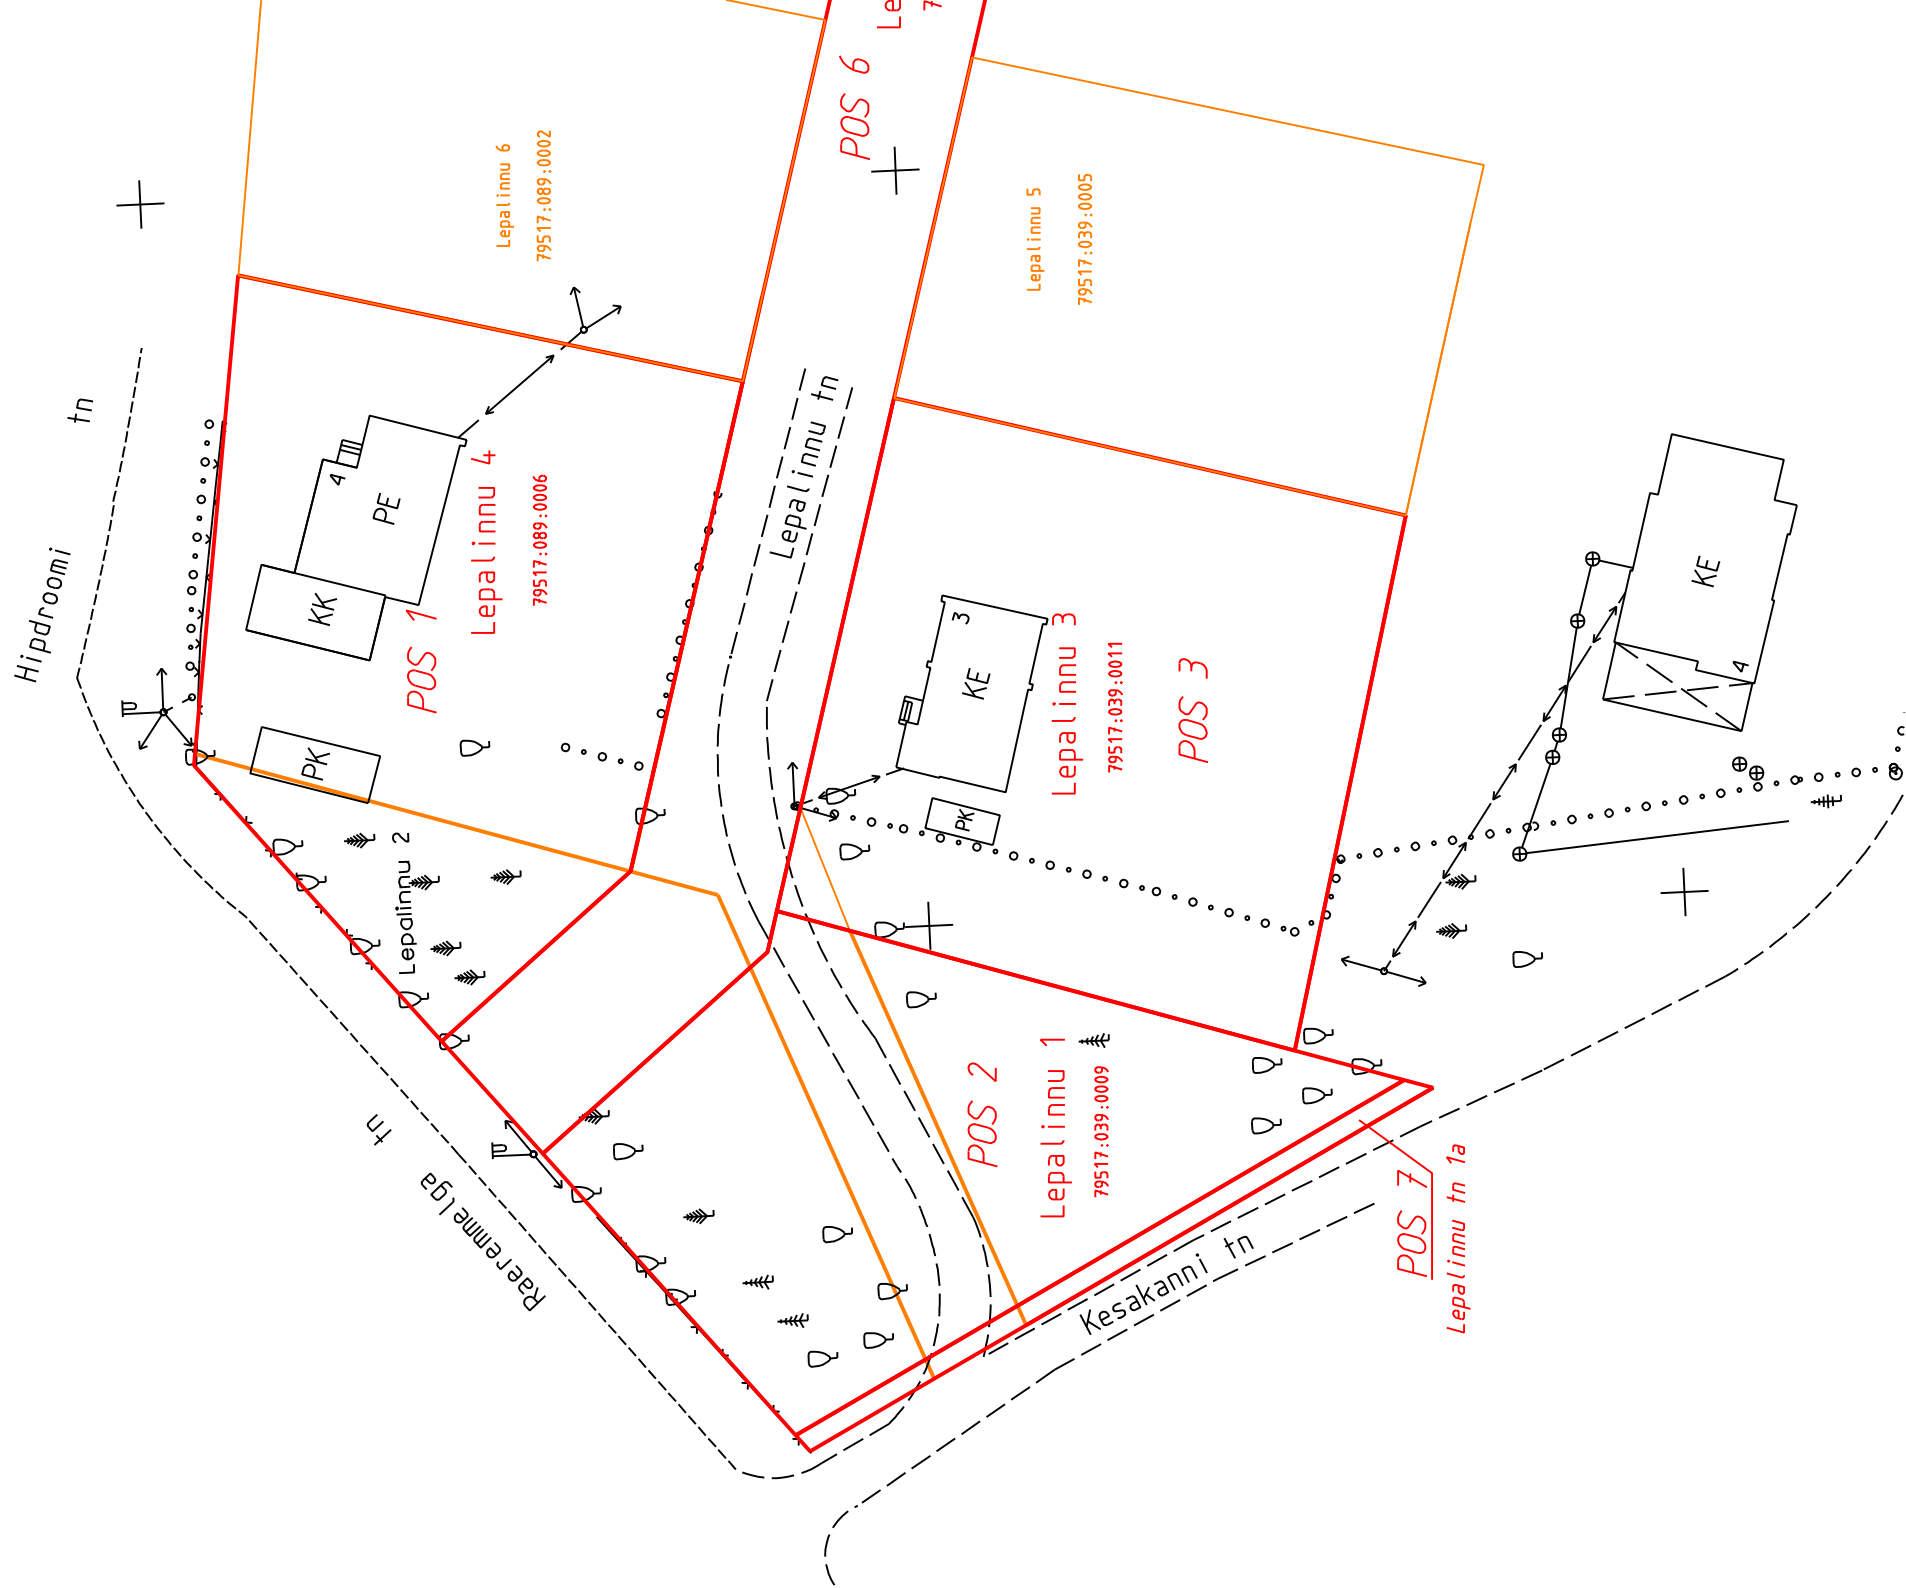

Lepalinnu tn 1, Lepalinnu tänav T1, Lepalinnu tn 2, Lepalinnu tn 3 ja Lepalinnu tn 4
kinnistu piirde muutmise plaan

M 1 : 500

Planeeritud krunnid	Lepalinnu tn 1	Lepalinnu tn 2	Lepalinnu tn 3	Lepalinnu tn 4	Lepalinnu tänav T1	Planeeritud krunni pindala kokku
POS 1 Lepalinnu tn 4	400 m ²	218 m ²		1034 m ²		1252 m ²
POS 2 Lepalinnu tn 1		372 m ²			203 m ²	975 m ²
POS 3 Lepalinnu tn 3			1227 m ²		17 m m ²	1244 m ²
POS 6 Lepalinnu tänav T1		188 m ²			1552 m ²	1740 m ²
POS 7 Lepalinnu tn 1a	43 m ²	13 m ²			10 m ²	66 m ²
Planeeringuee lne pindala	443 m ²	791 m ²	1227 m ²	1034 m ²	1782 m ²	

— uus kinnistu piir
— kinnistu piir