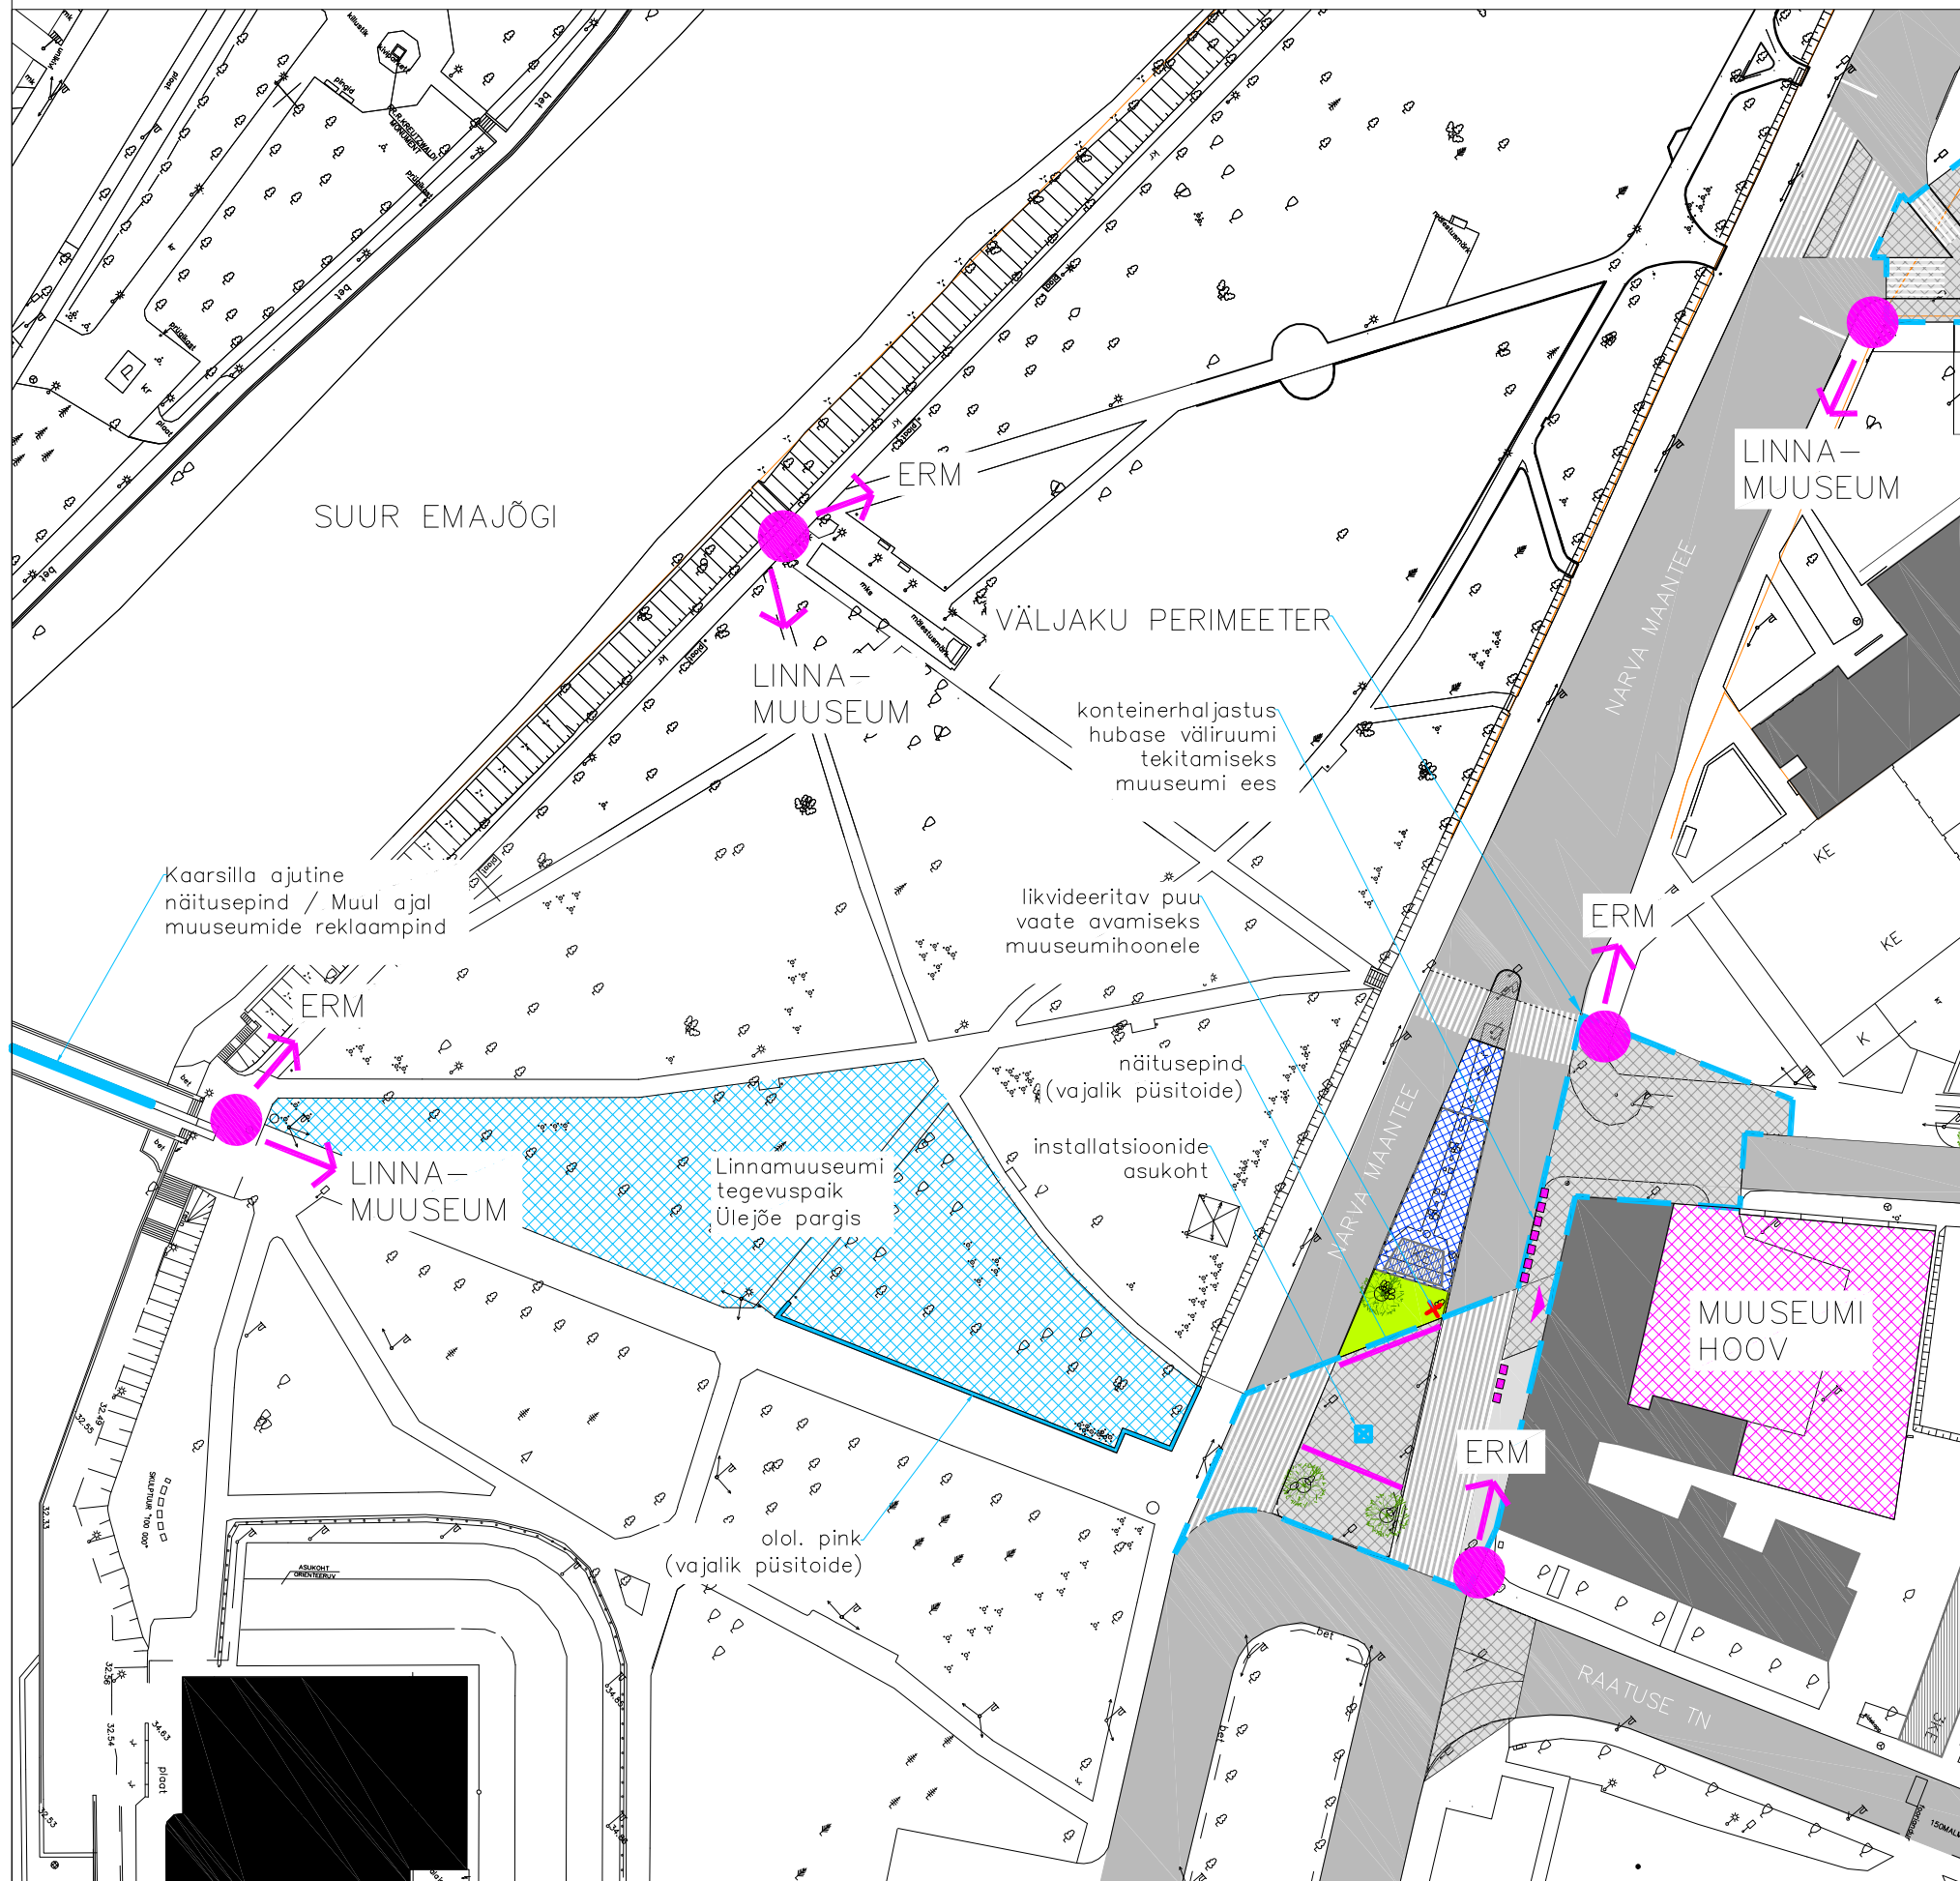

MA8-9/Ülejõe park ja Tartu Linnamuseum/M 1:1000

NÄITED

NÄITUSEPIND
Eri lahendus või
kataloogtoode

POP-UP ÜRITUSED

MINIVÄLJAK
Eristuv katend

KONTEINER-
HALJASTUS

INFOVIIT
Eri lahendus

ÜLEJÕE PARK JA TARTU LINNAMUUSEUM
M1:1000 01.04.2014 JONIS MA8-9