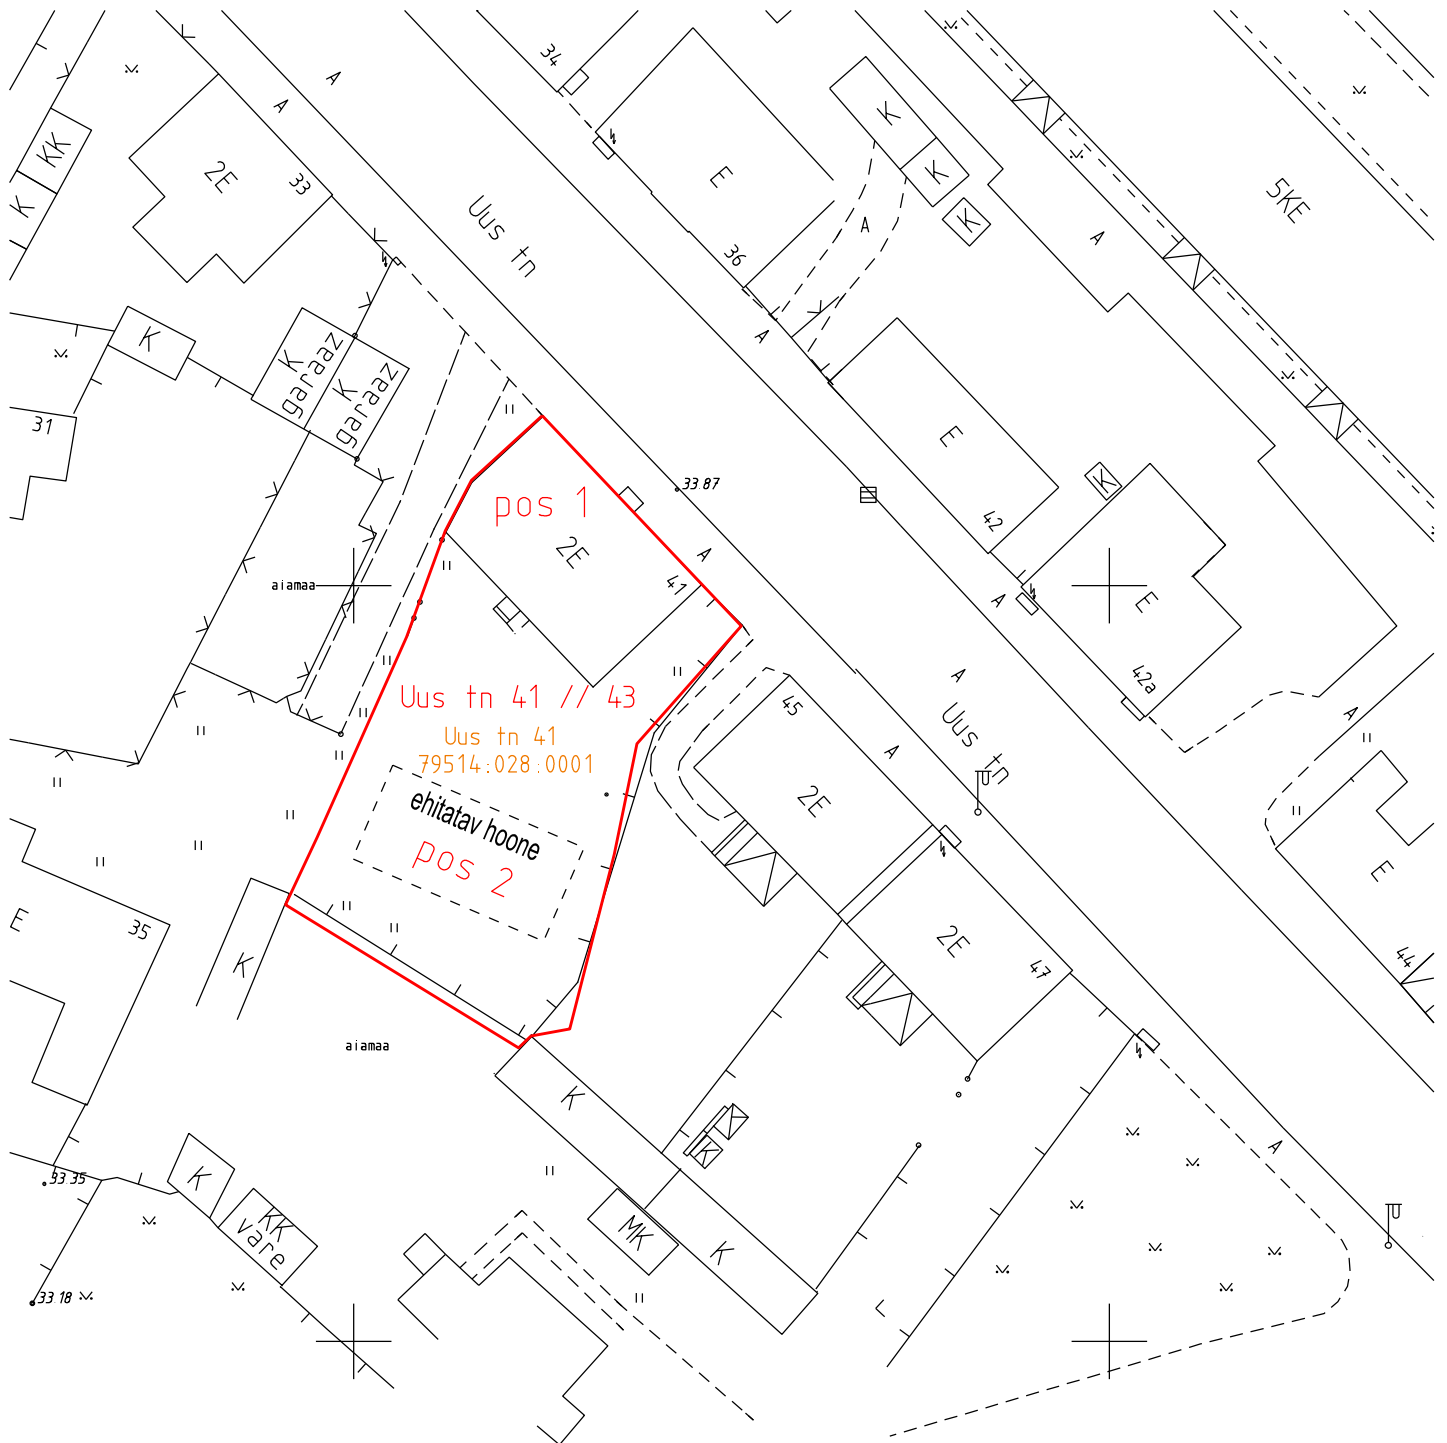

Hoone ja kinnistu adresseerimise skeem

- kinnistu piir
 - Uus tn 41 // 43 uus kinnistu address
 - Uus tn 41 kinnistu address
 - pos 1 Uus tn 41 (aadressipunkti koordinaadid X= 6474452.50 Y= 660314.50)
 - pos 2 Uus tn 43 (aadressipunkti koordinaadid X= 6474431.50 Y= 660307.50)
- (aadressipunkti koordinaadid L-EST'97 süsteemis)