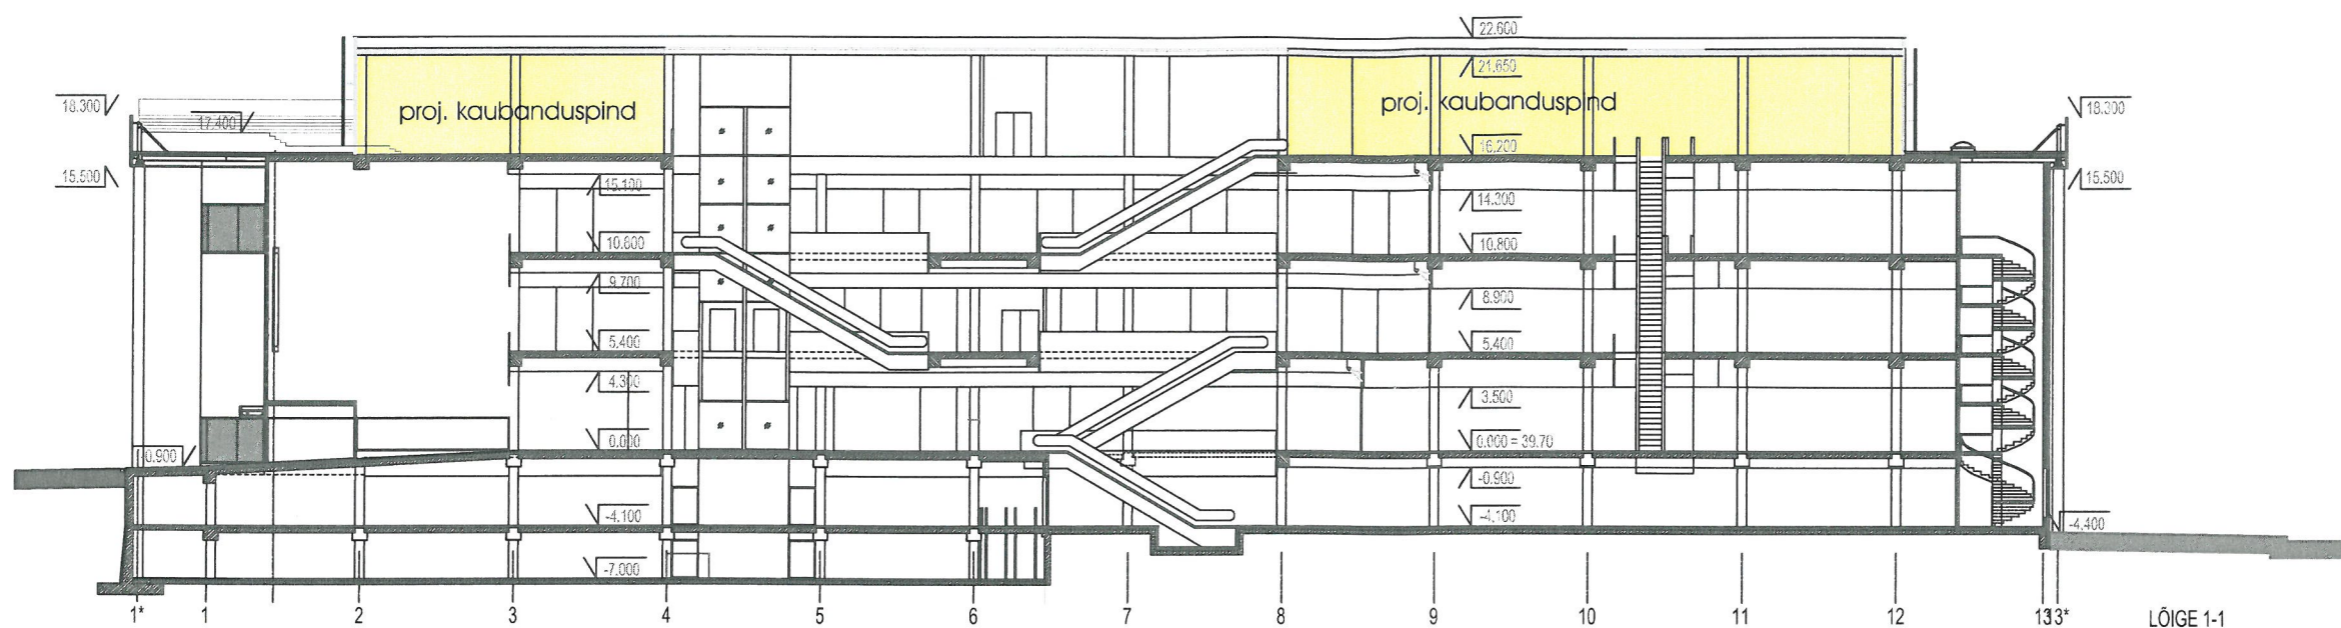

TINGMÄRGID

- OLEMASOLEV KONSTR.
- PROJEKTEERITAV KONSTR.
- LAMMUTATAV KONSTR.

LÕIGE 1-1