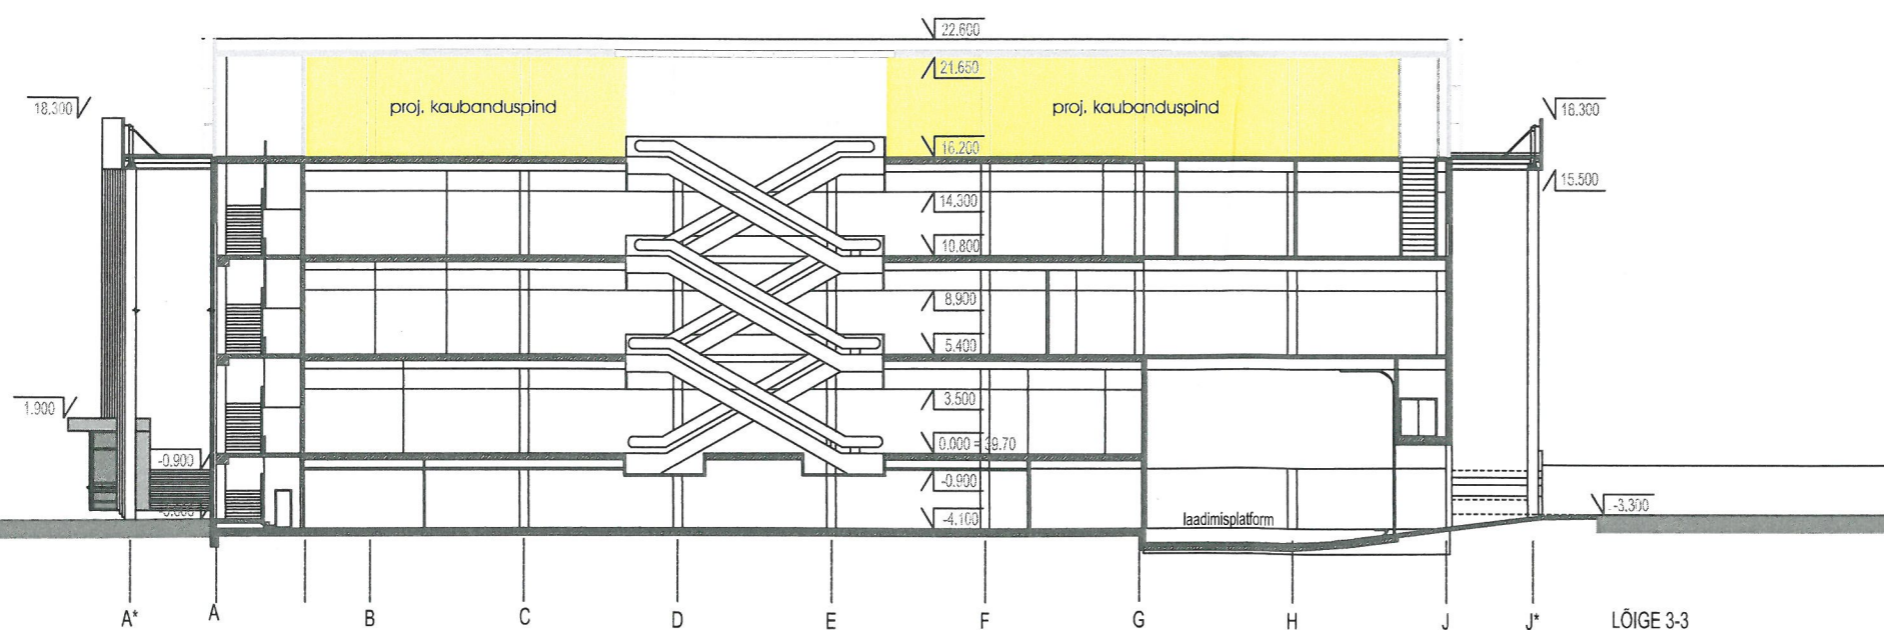

LÕIGE 3-3

ARHITEKTIBÜROO RAIVO PUUSEPP OÜ

MAGASINI 29A-2, 10138 TALLINN, ESTONIA
(372)8461301 WWW.PUUSEPP.EE F(372)8461302

OBJEKTI NIMETUS, ASUKOHT

TARTU KAUBAMAJA PEALEEHITUS,
HANSKIVARTAL, TARTU

OMANIK
TARTU KAUBAMAJA KINNISVARA

TELLIA
TARTU KAUBAMAJA KINNISVARA

JOONIS
LÕIKED

OBJEKTI AUTOR
RAIVO PUUSEPP

PROJEKTEERIS
LAURA OJALA

PROJEKTI STADIUM
ESKIIS

MÕÖTKAVA
1:400

TÖÖ NR.
*

JOONISE NR.
A 4

KUUPÄEV
05.07.12

MUUDATUS
*