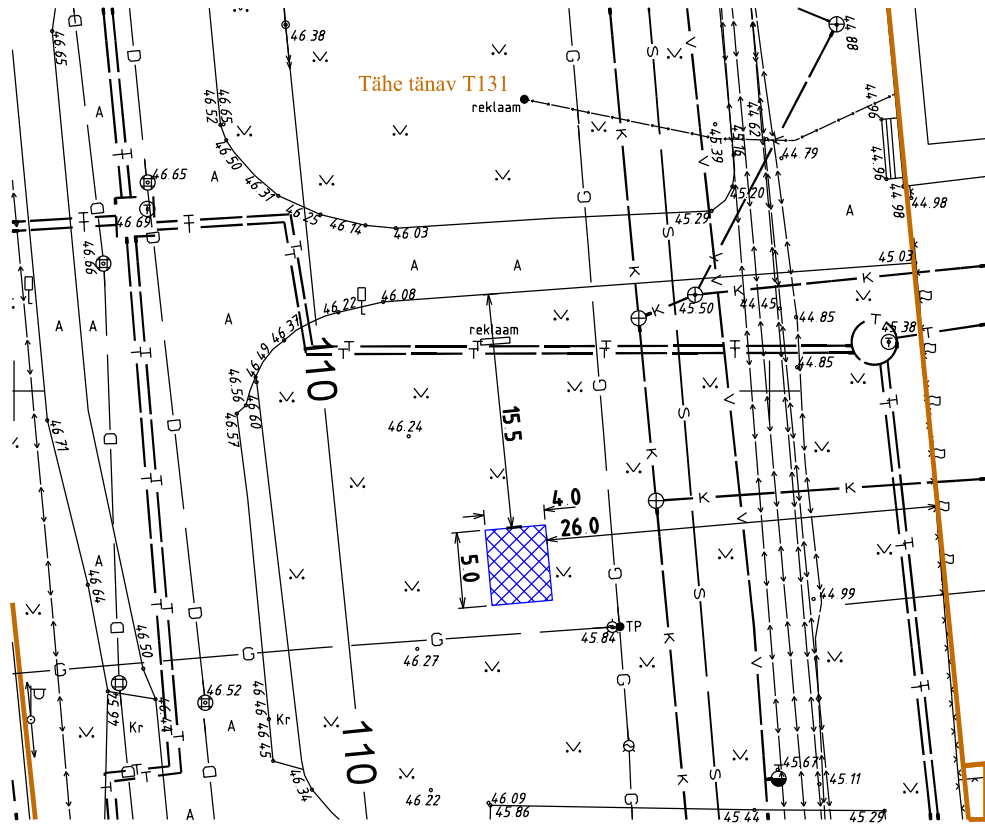

KASUTUSSE ANTAVA MAA-ALA SKEEM
M 1:500

 Tähe tänav T131 kinnistust kasutusse antav maa-ala

Koostas: Tartu LV LPMKO spetsialist Liisa Unt
02.12.2011