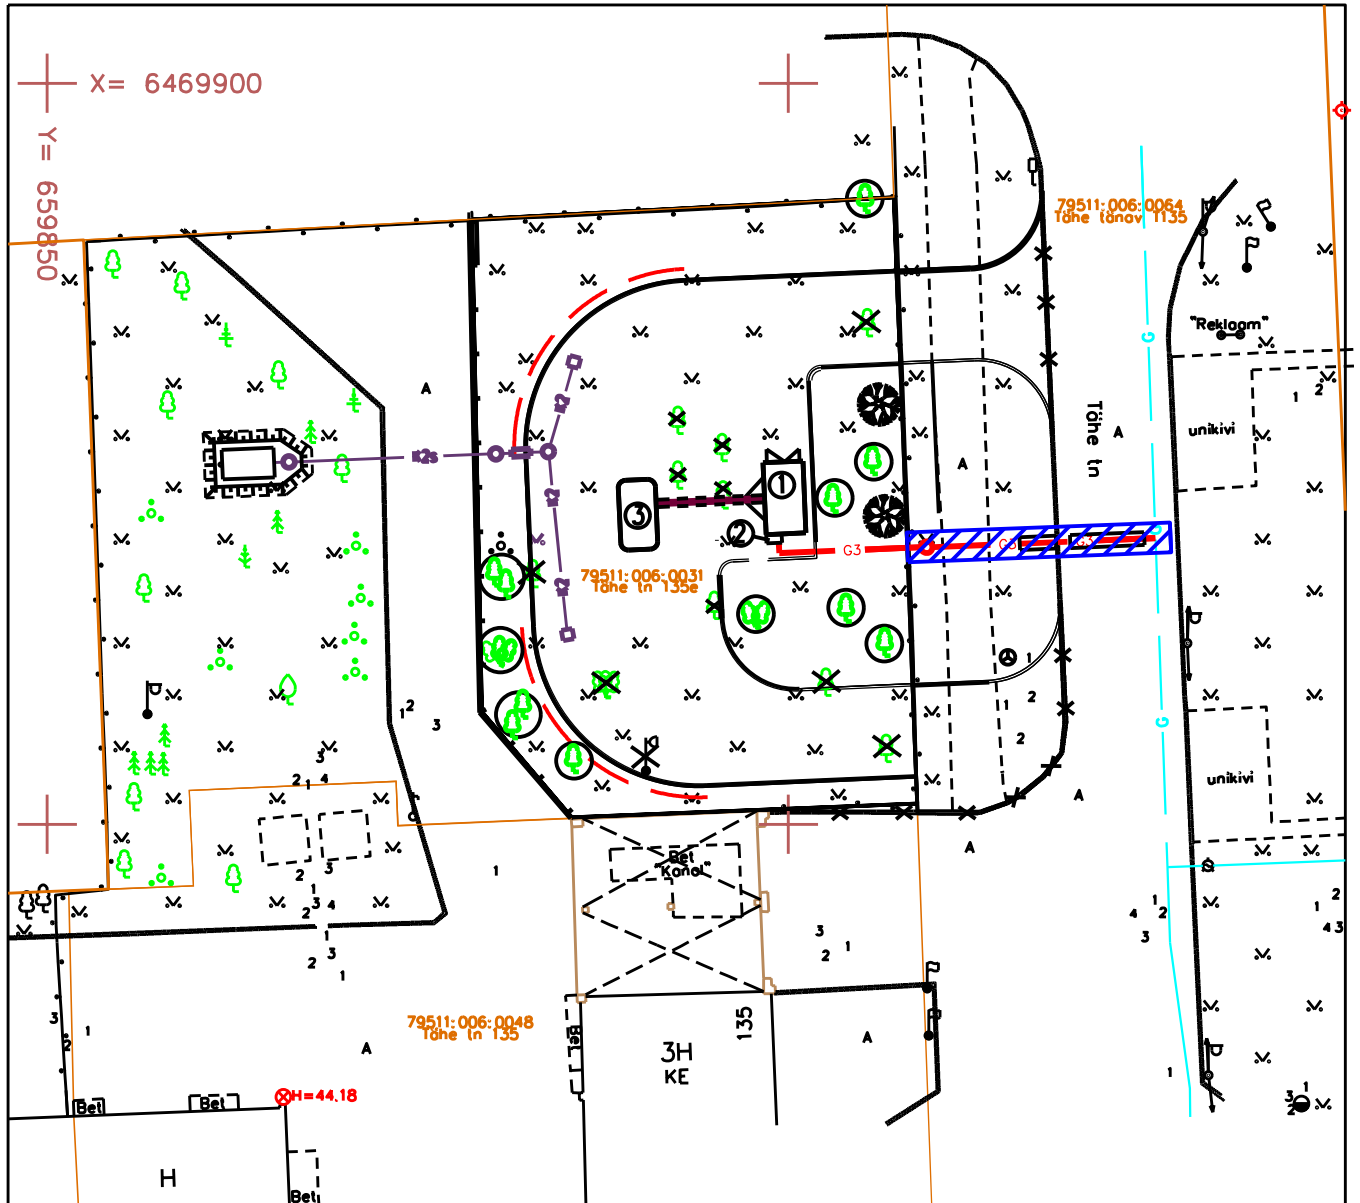

ISIKLIKU KASUTUSÕIGUSEGA KOORMATAVA ALA SKEEM

Tähe tänav T135 (79511:006:0064)

M 1:500

Gaasitoru isikliku kasutusõigusemaa-ala

36 m²

Isikliku kasutusõiguse maa-ala pindala

Koostas: Andrus Mulla

14.12.2010. a.