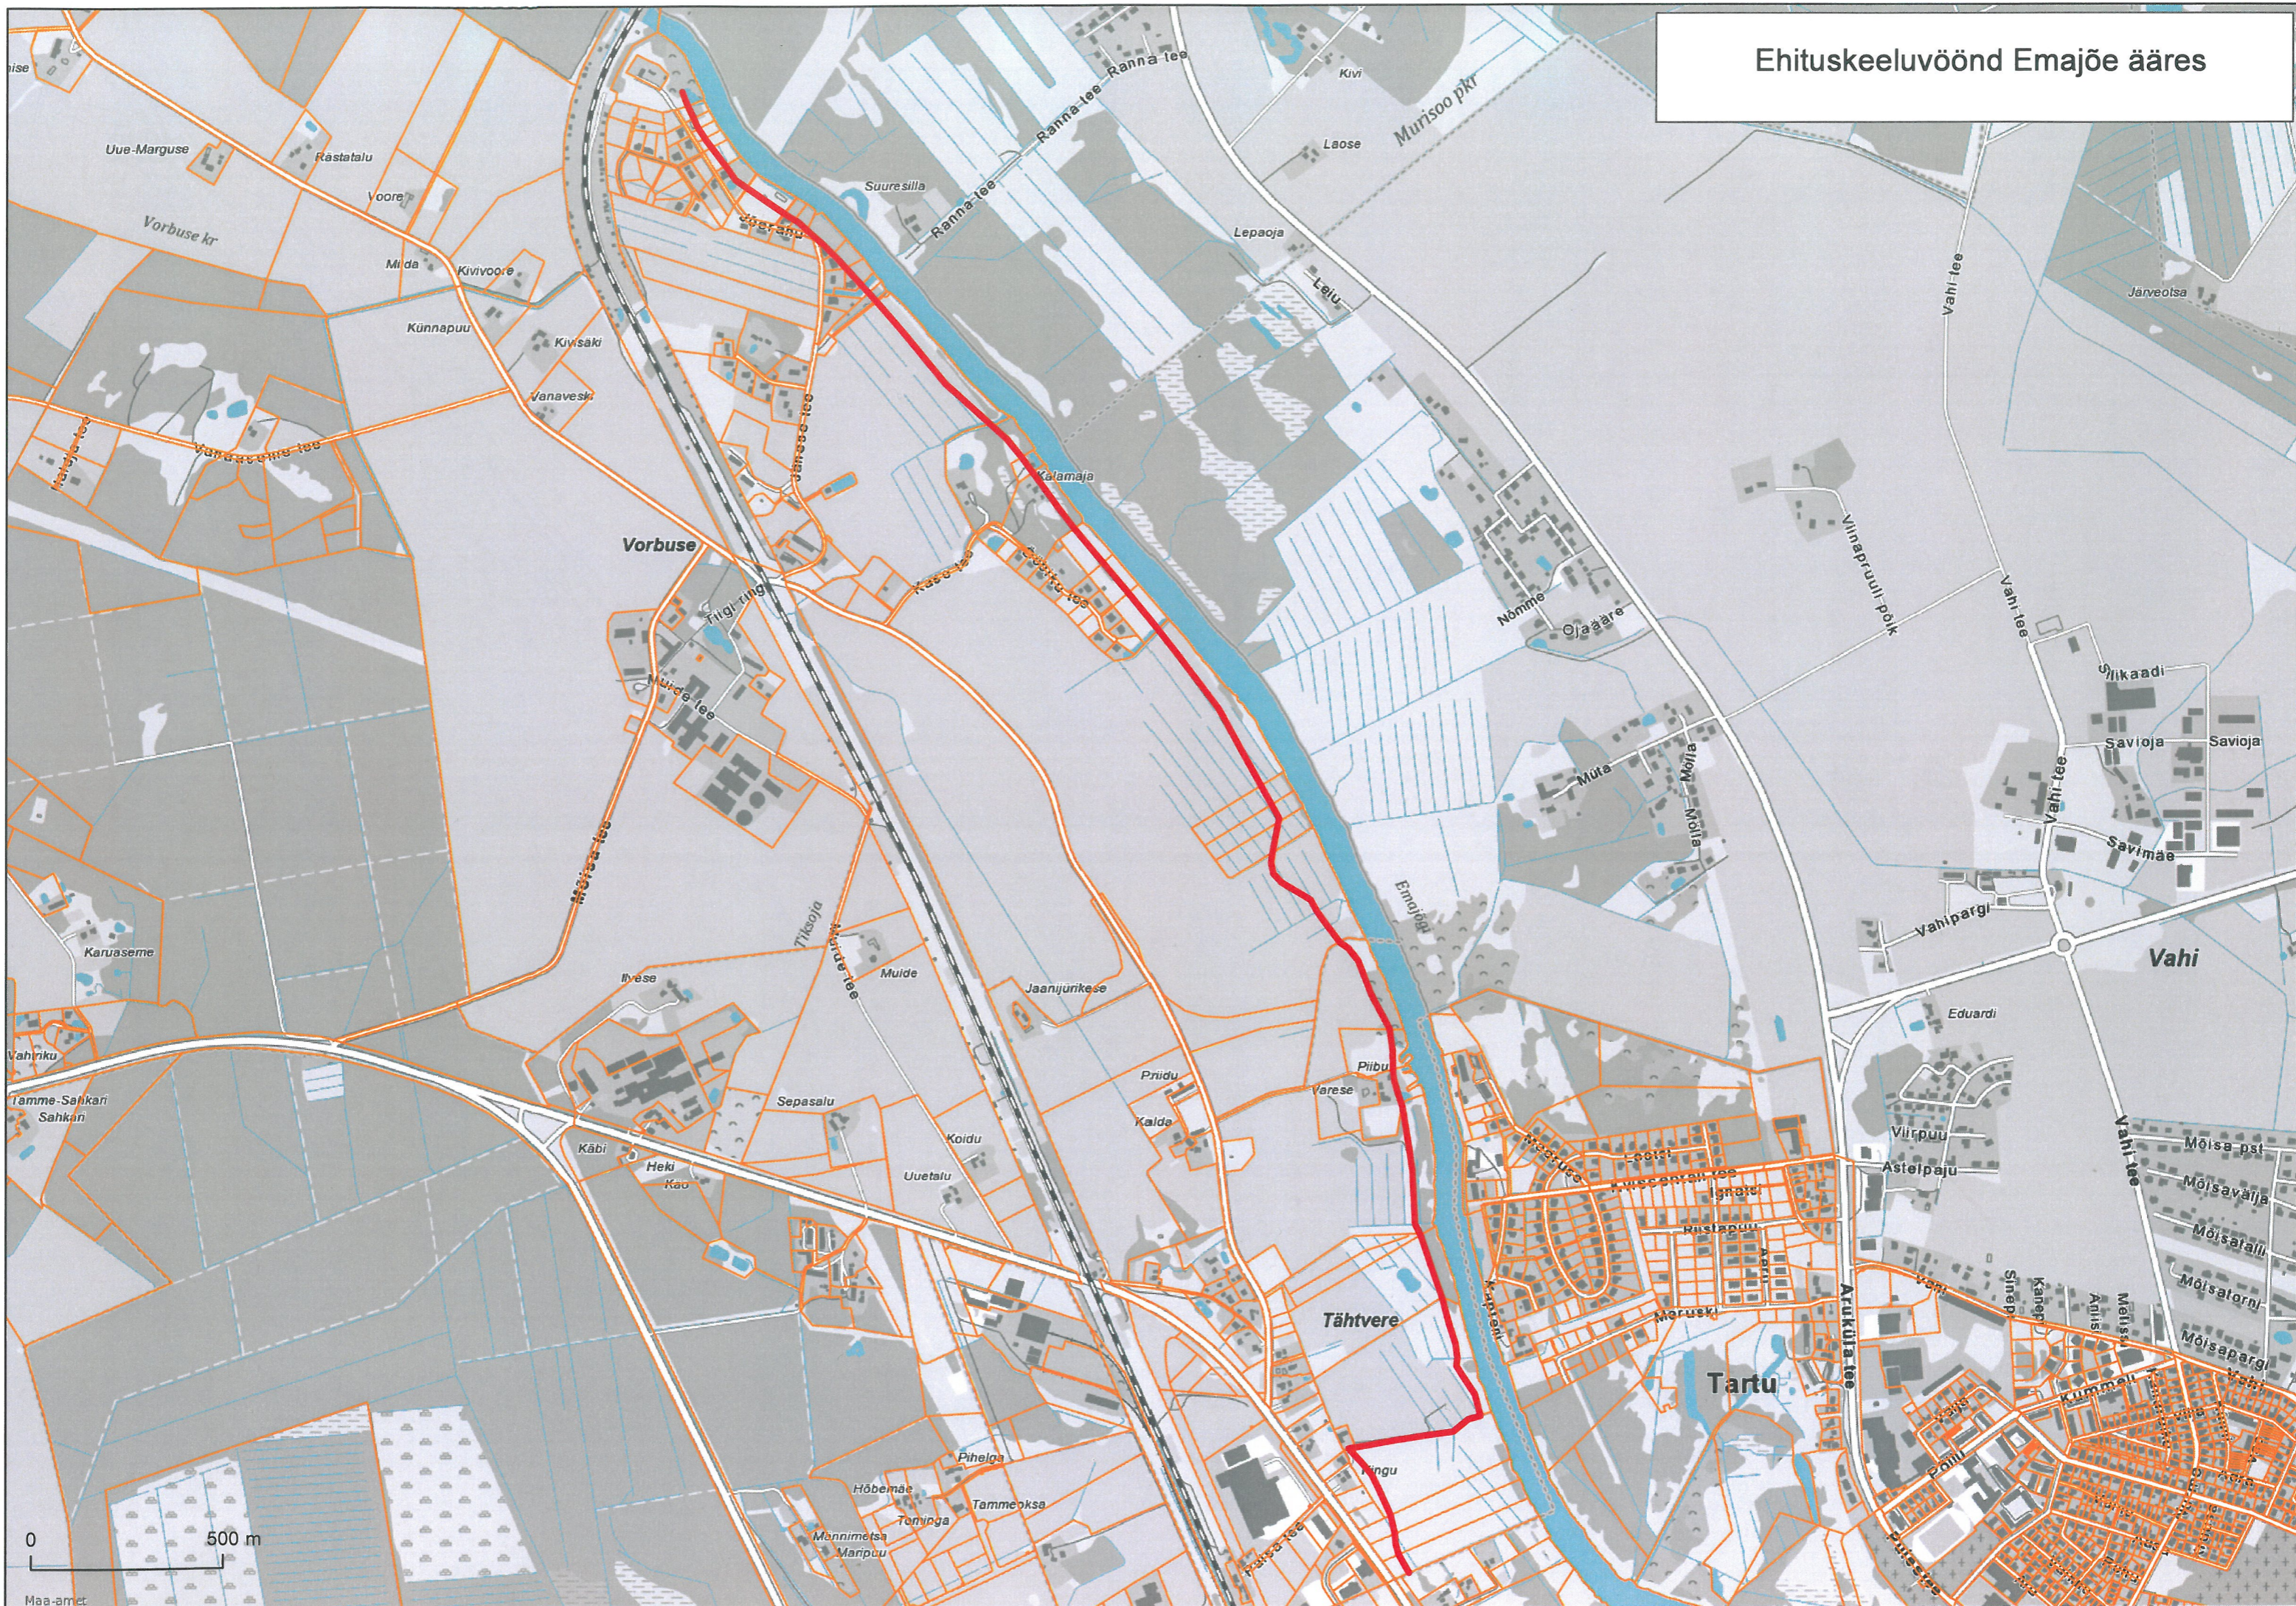

# Ehituskeeluvöönd Emajõe ääres

0 500 m

Maa-amet