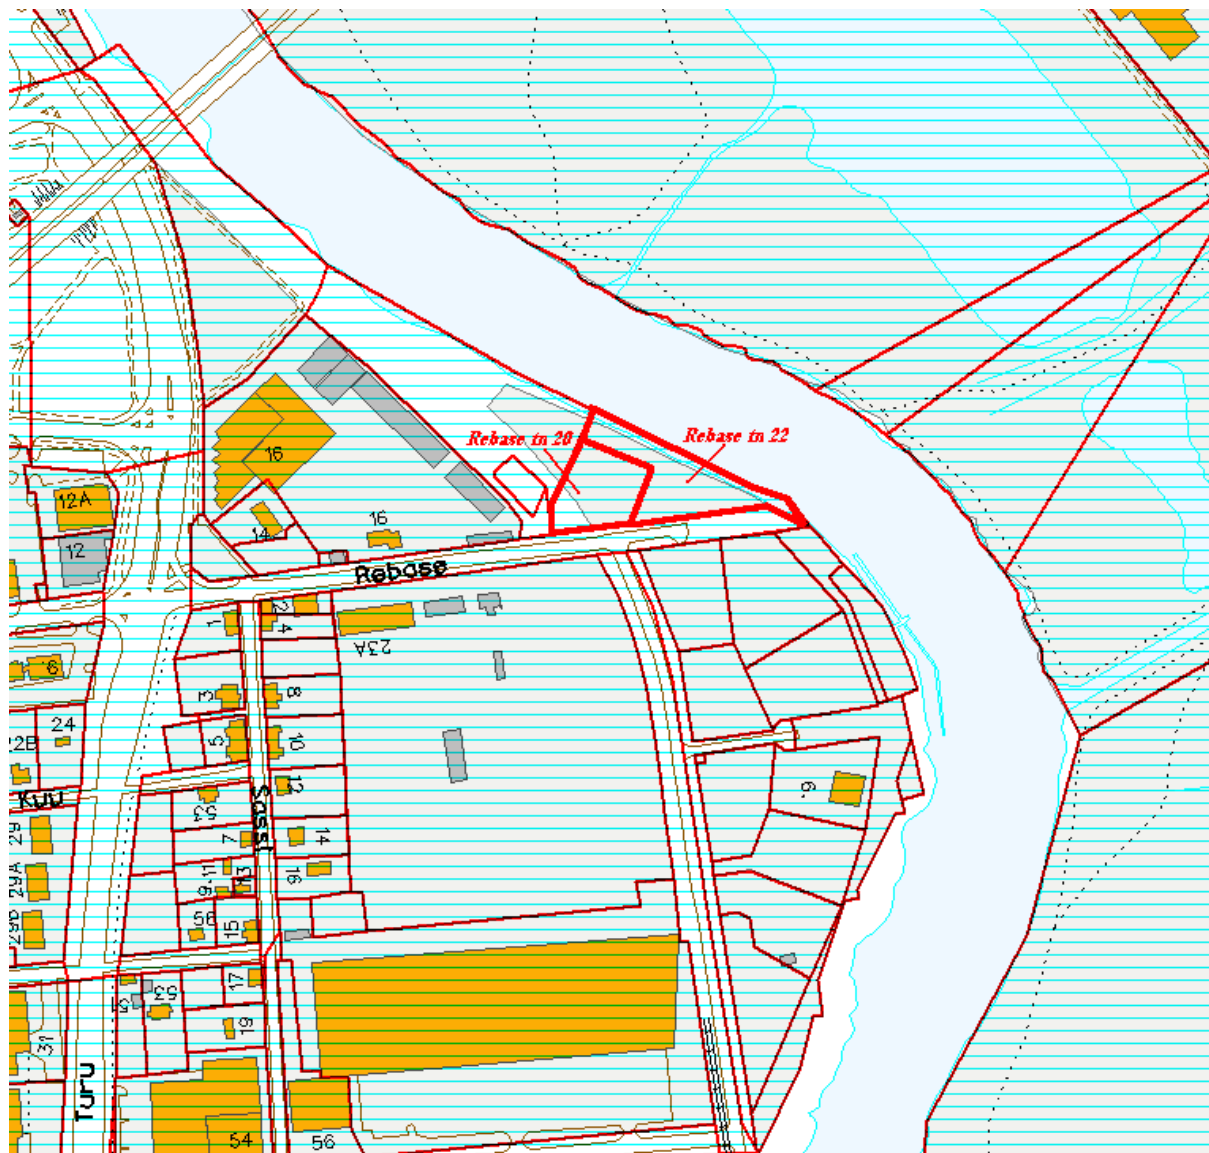

MUNITSIPAALOMANDISSE TAOTLETAVATE MAADE  
ASENDIPLAAN  
M 1:5000

— munitsipaalomandisse taotletava maa-ala piir  
Koostas: Kristiina Krasilnikova