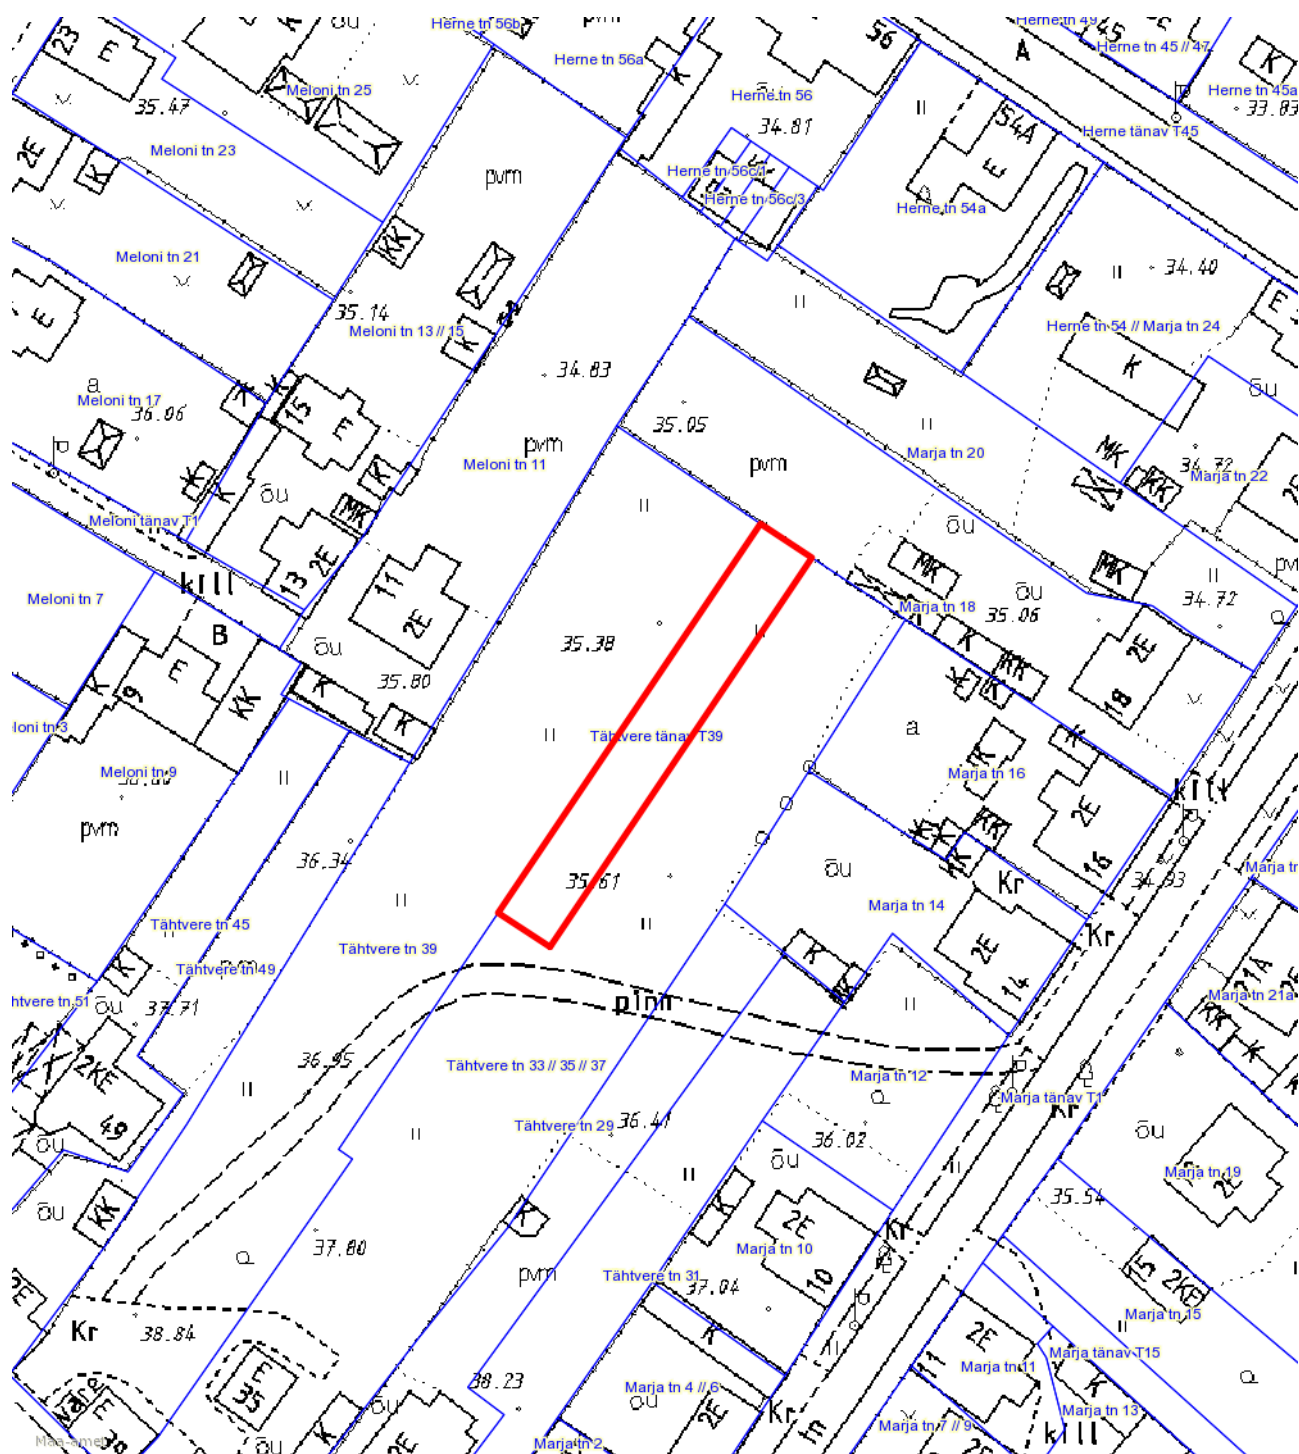

# Tähtvere tänav T39

1 : 1000

— - krundi piir  
506 m<sup>2</sup> - pindala

Koostas: **Riina Jaani**  
Kuupäev: **31.08.2015**