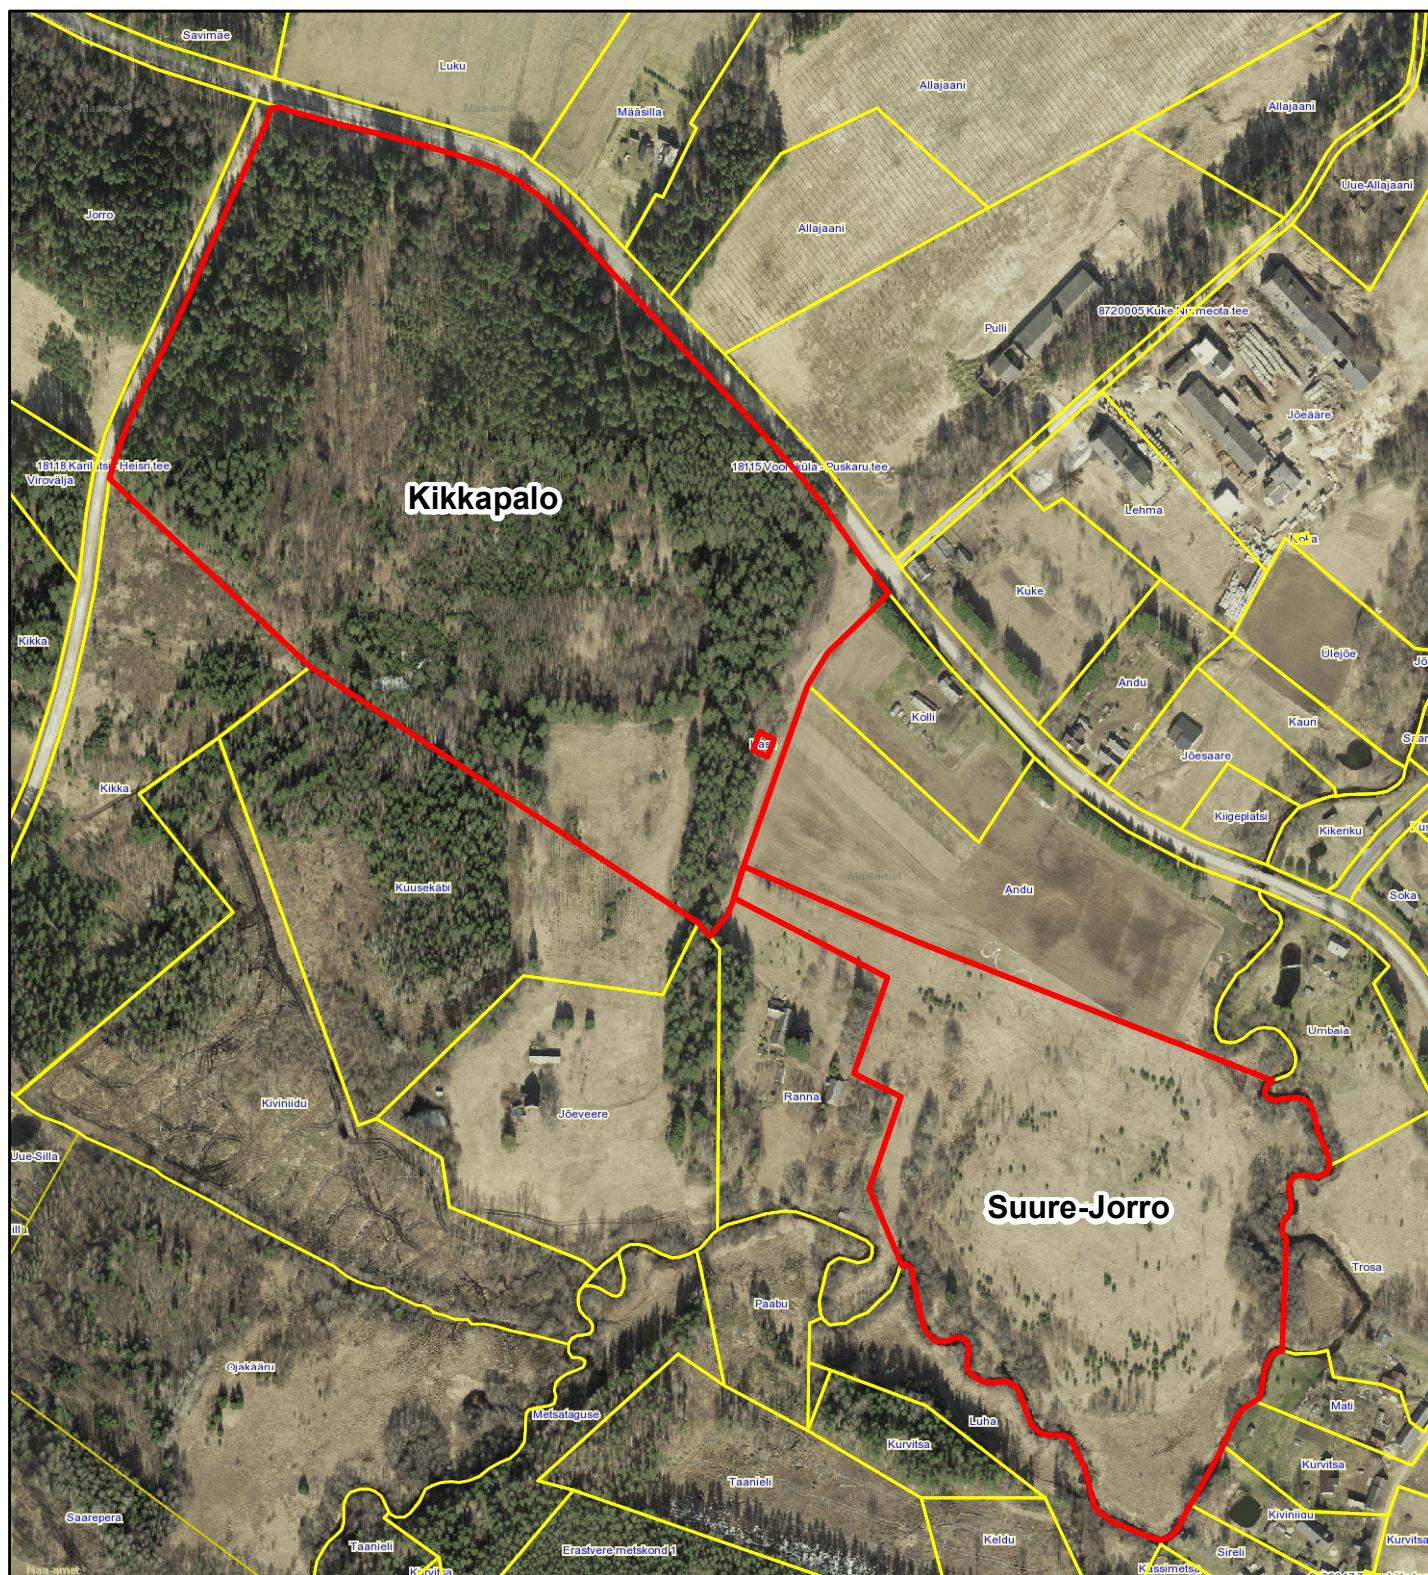

Tartu linnale kuuluvate Põlva vallas Karilatsi külas asuvate Suure-Jorro (62201:001:0843) ja Kikkapalo (62201:001:0844) katastriüksuste asendiplaan

1:5 000

Legend

-  Suure-Jorro ja Kikkapalo katastriüksused
-  Olemasolev katastriüksuse piir