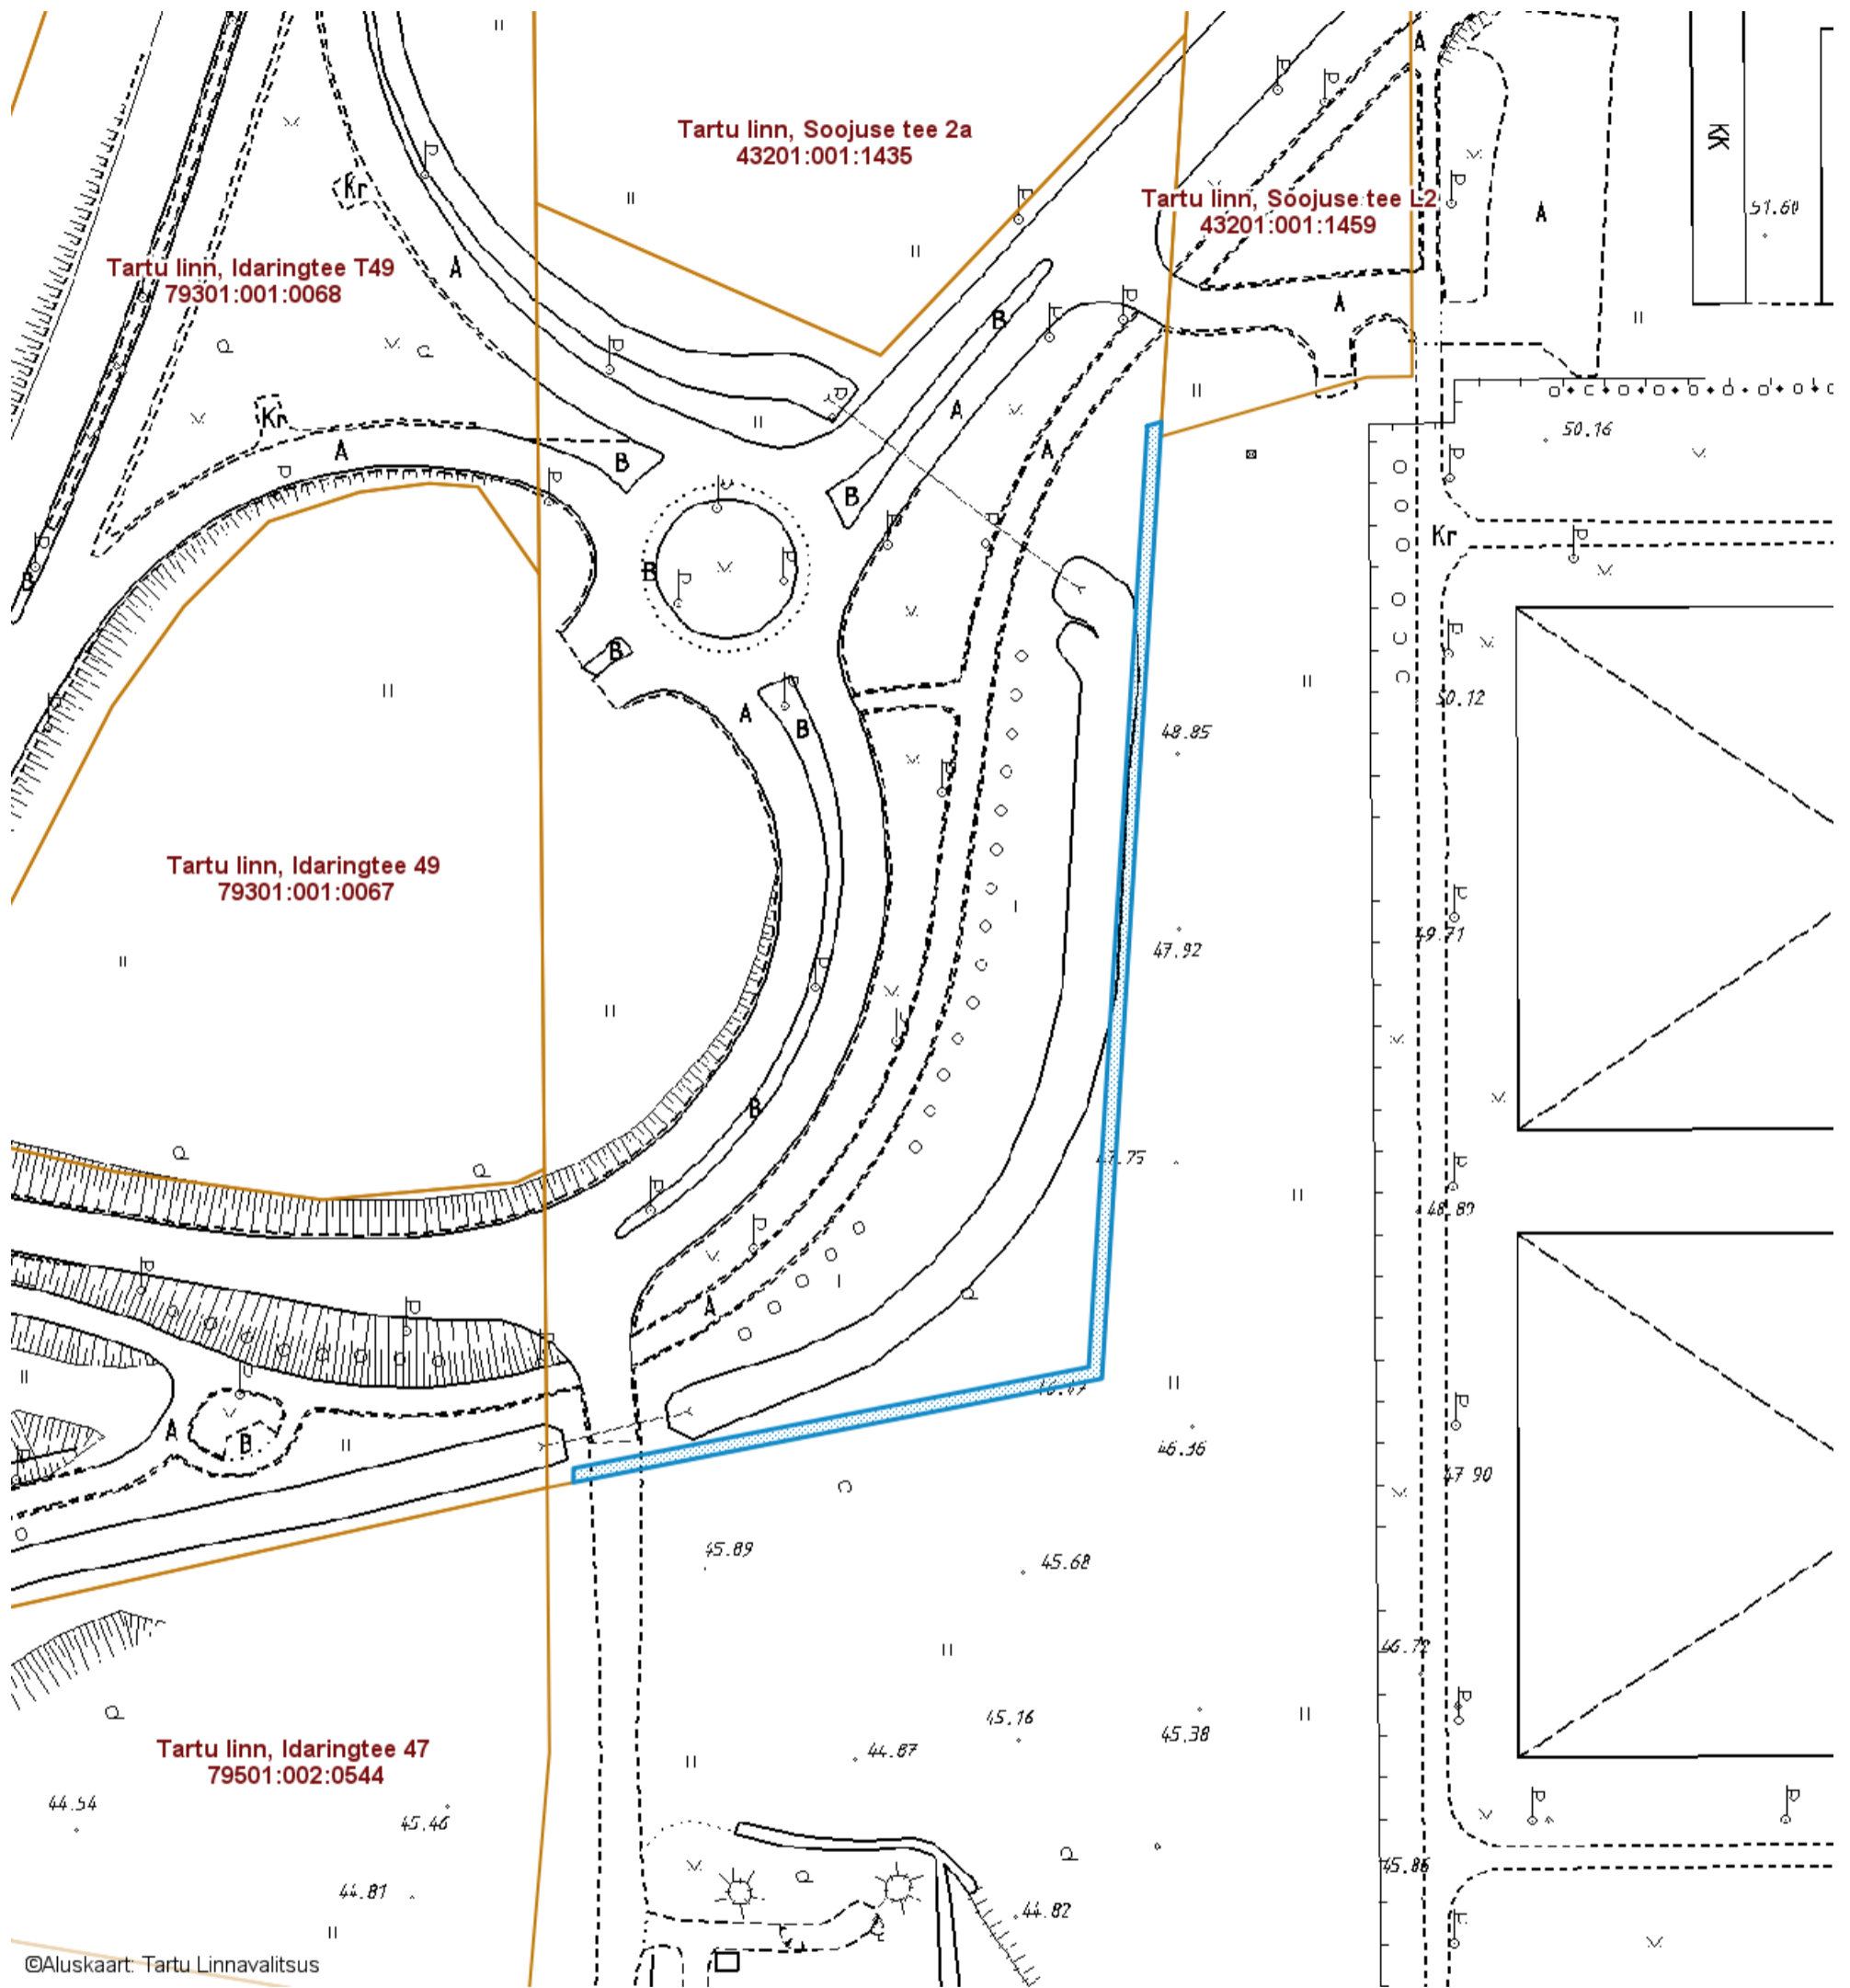

SUNDVALDUSE ALA ASENDIPLAAN
Tartu maakond, Tartu linn, Tartu linn, Soojuse tee L3 (43201:001:1434)
M 1 : 1000

©Aluskaart: Tartu Linnavalitsus

— Sundvalduse ala pindala
 ligikaudu 426 m²
 (Sidehitis)

Sundvalduse ala koordinaadid

Nr	X	Y
1	6473363.27	662847.46
2	6473227.99	662839.04
3	6473213.43	662764.97
4	6473211.40	662764.94
5	6473211.40	662764.94
6	6473211.79	662766.95
7	6473226.33	662840.94
8	6473226.33	662840.94
9	6473361.74	662849.37
10	6473361.74	662849.37
11	6473363.86	662849.50
12	6473363.86	662849.50