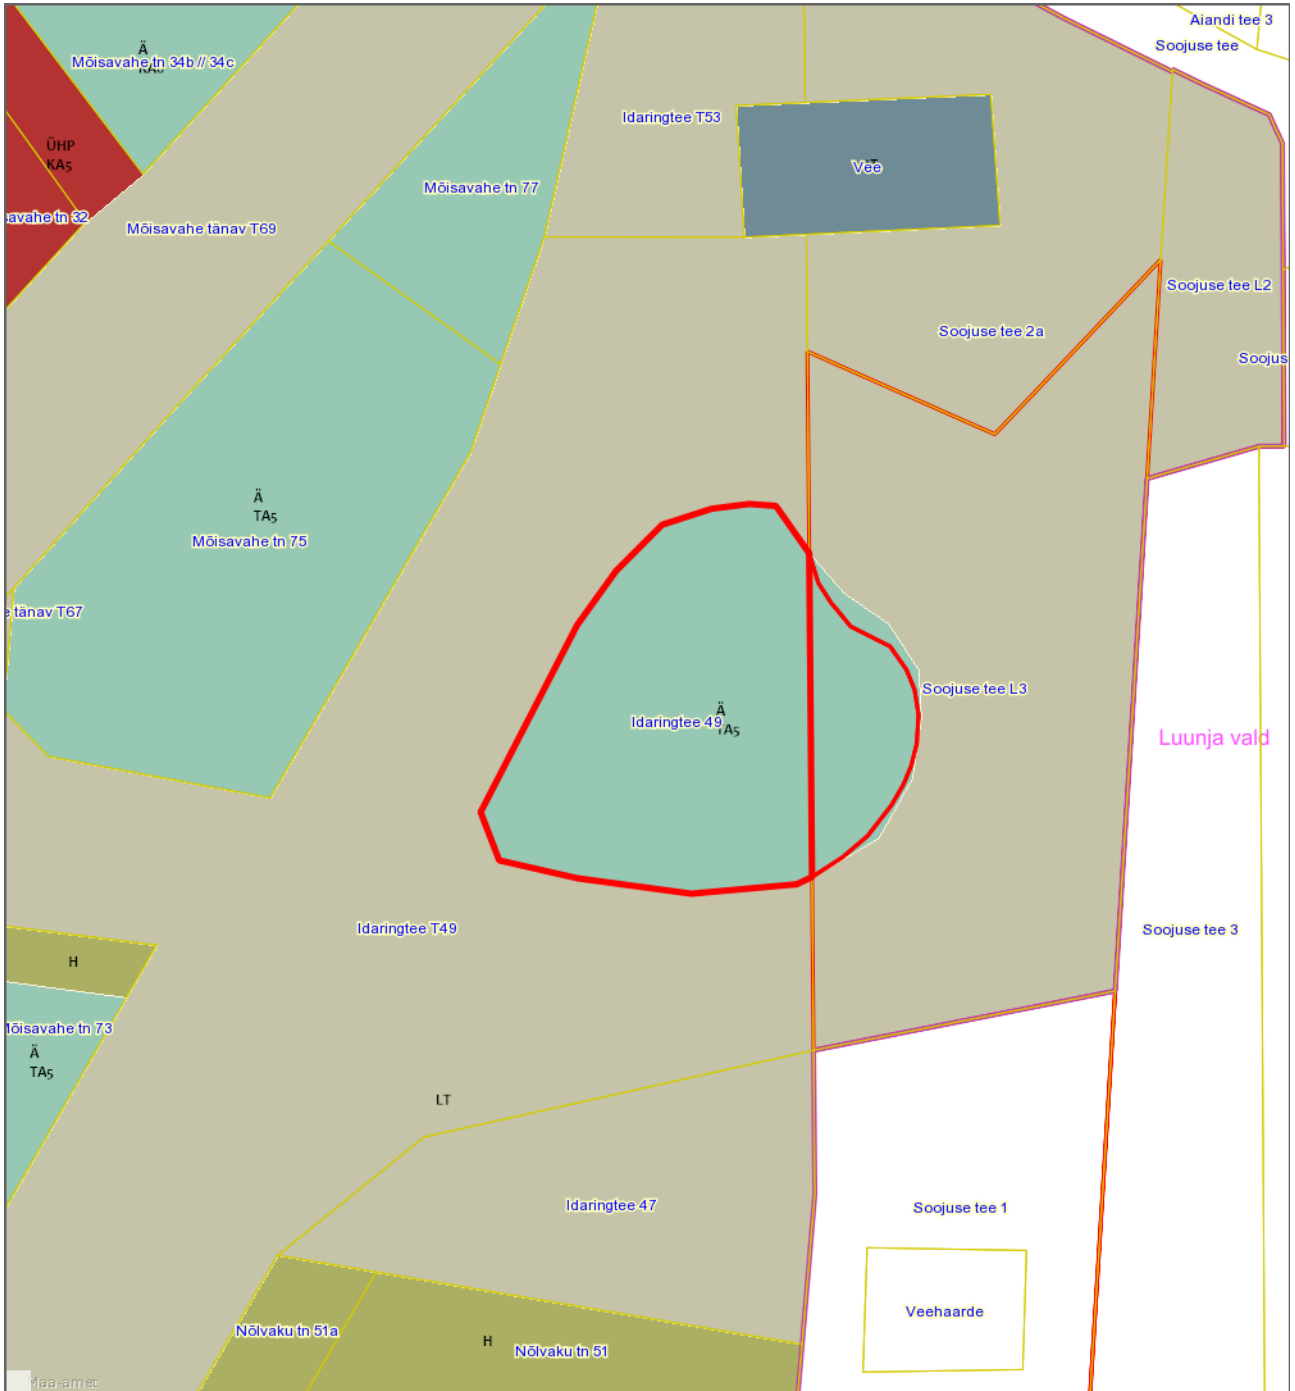

Asendiplaan
Väljavõtte linna üldplaneeringust
Tartu linn, Idaringtee 49
1 : 2000

— - krundi piir
6708 m² - pindala

Koostas: **Riina Jaani**
Kuupäev: **06.07.2022**