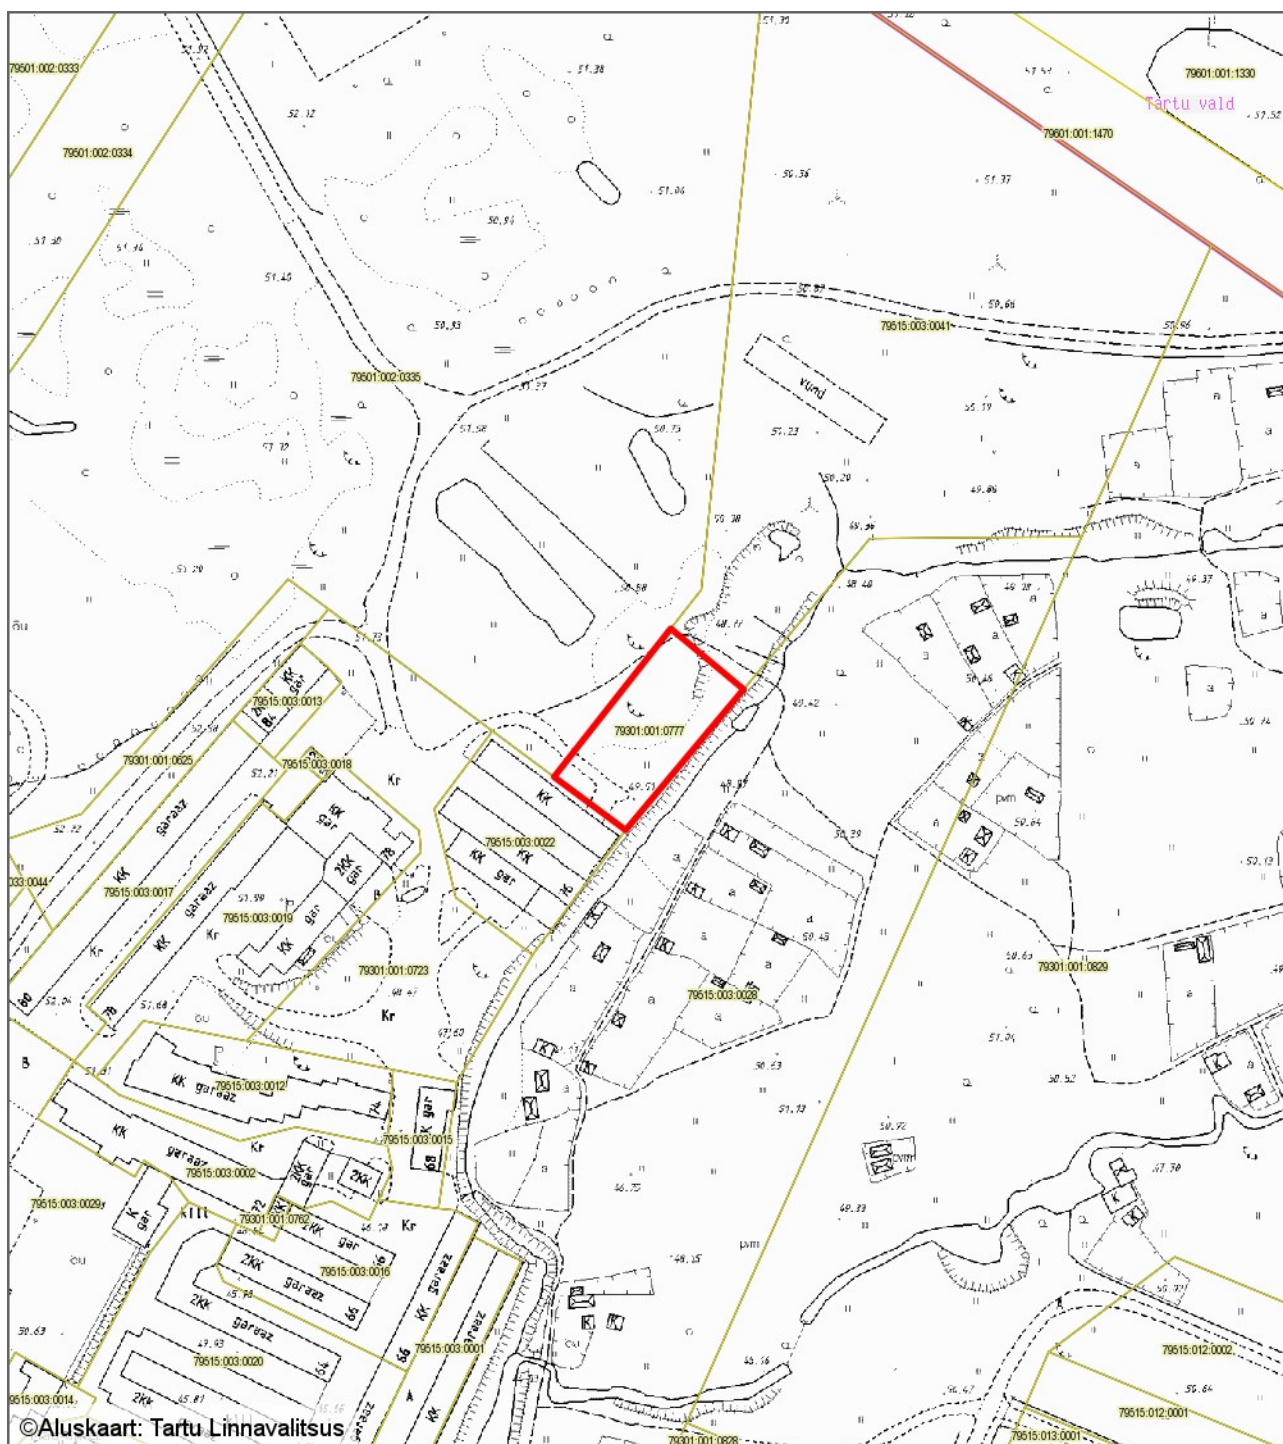

**Asendiplaan**  
**Tartu linn, Lääne tn 76a**  
**1 : 2000**

— - krundi piir  
1197 m<sup>2</sup> - pindala

Koostas: **Jelena Lindmäe**  
Kuupäev: **21.10.2020**