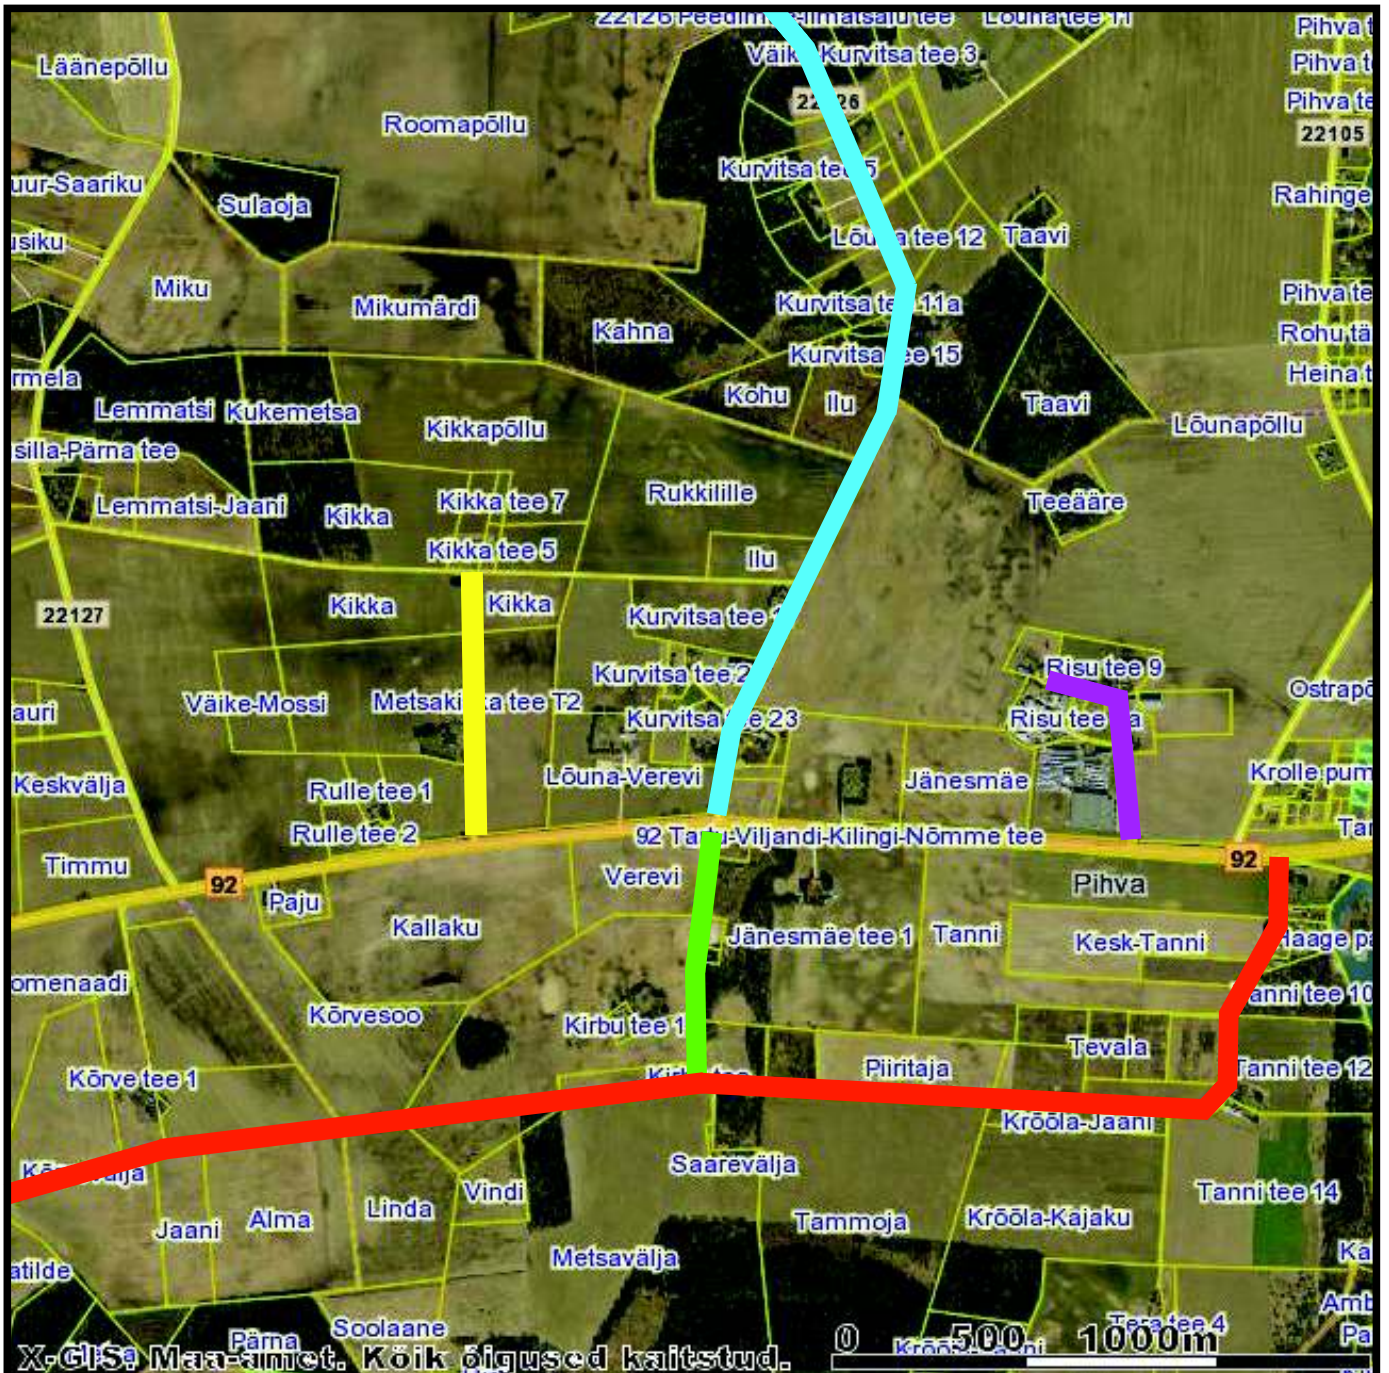

Tähtvere valla Pihva küla liikluspindade

Kirbu tee, Kurvitsa tee, Metsakikka tee, Risu tee ja Tanni tee kuju

Aluskaart: Maa-amet

- - Tanni tee
- - Kurvitsa tee
- - Kirbu tee
- - Risu tee
- - Metsakikka tee