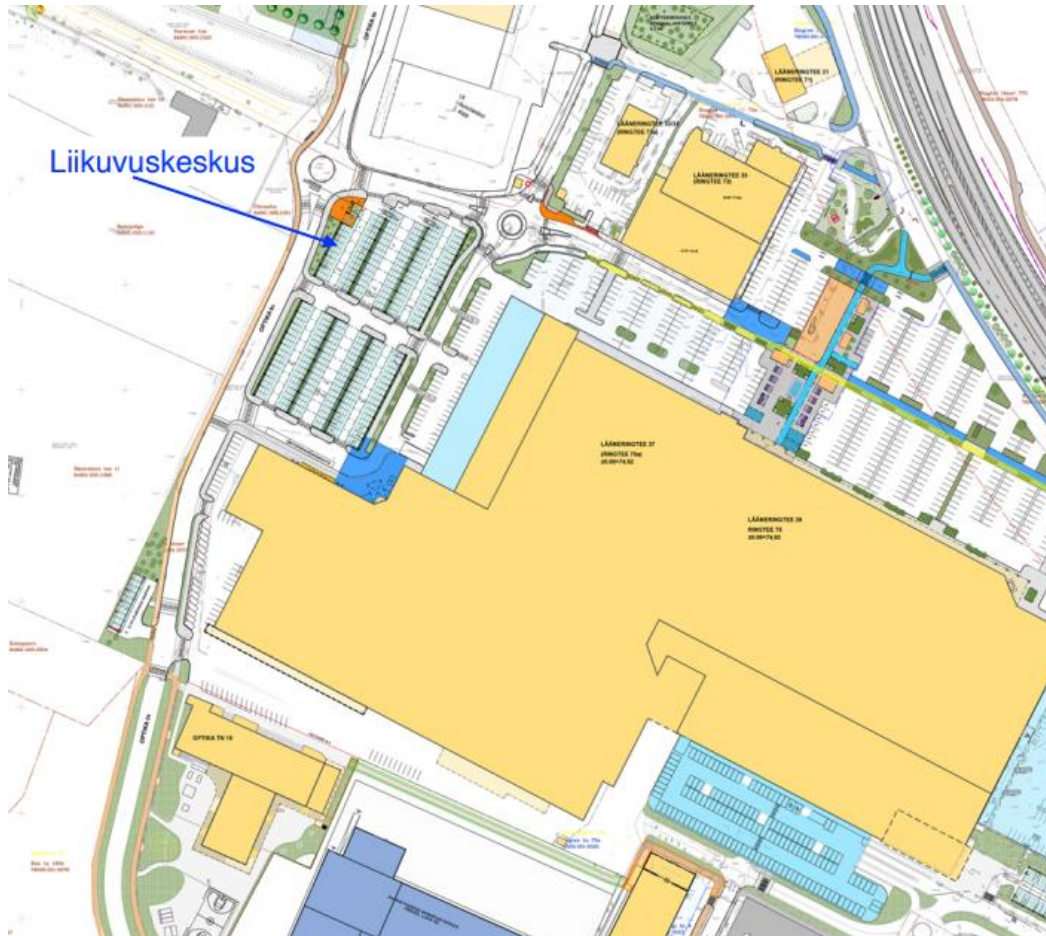

Liikuvuskeskuste asukohavalikud kaardil (Lõunakeskus ja Võru tn 252)

Lõunakeskus:

Võru tn 252: