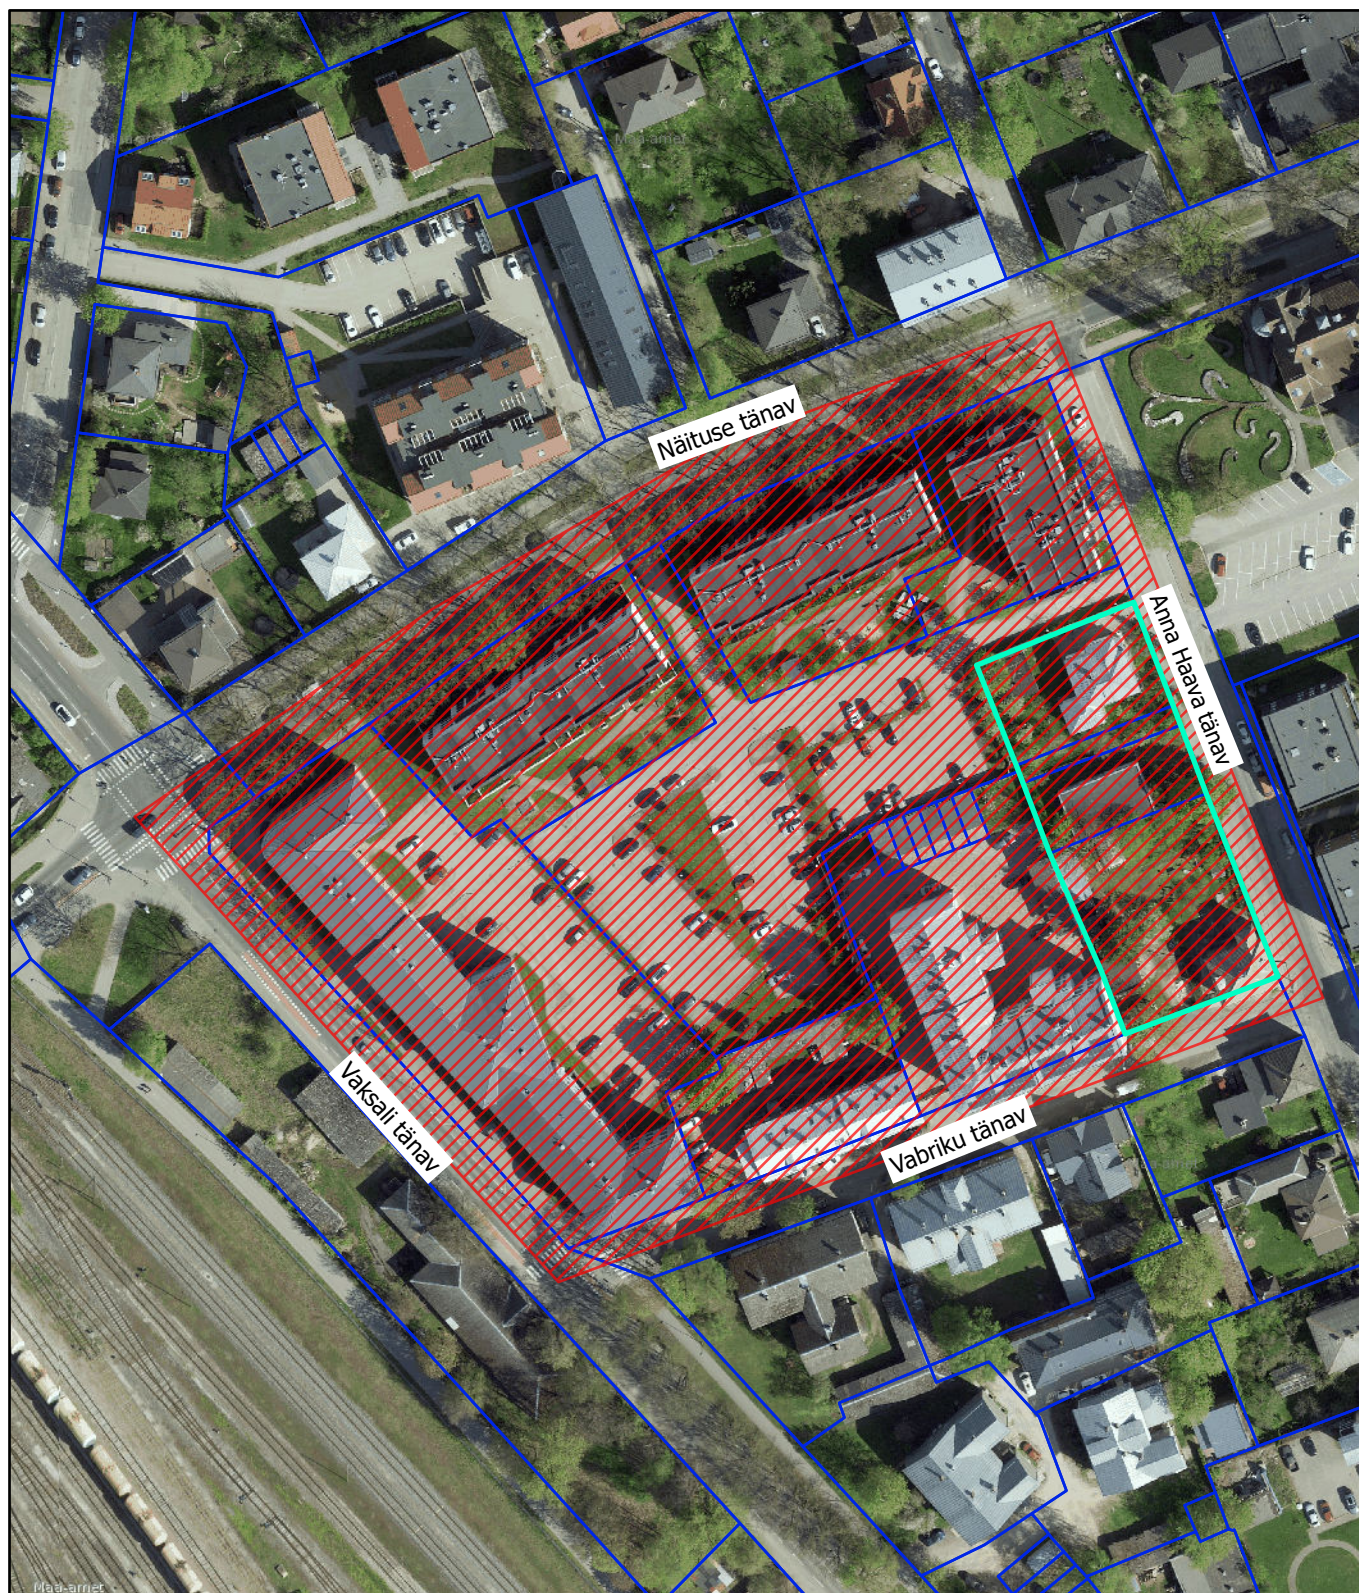

Asukohaskeem "Näituse, A. Haava, Vabriku ja Vaksali tänavatega piirneva ala detailplaneeringu osaliselt kehtetuks tunnistamine"

Mõõtkava 1:1500

Aluskaart: Maa-amet

Legend

-  Katastriüksuse piirid
-  Detailplaneeringuala
-  Kehtetuks tunnistatav ala