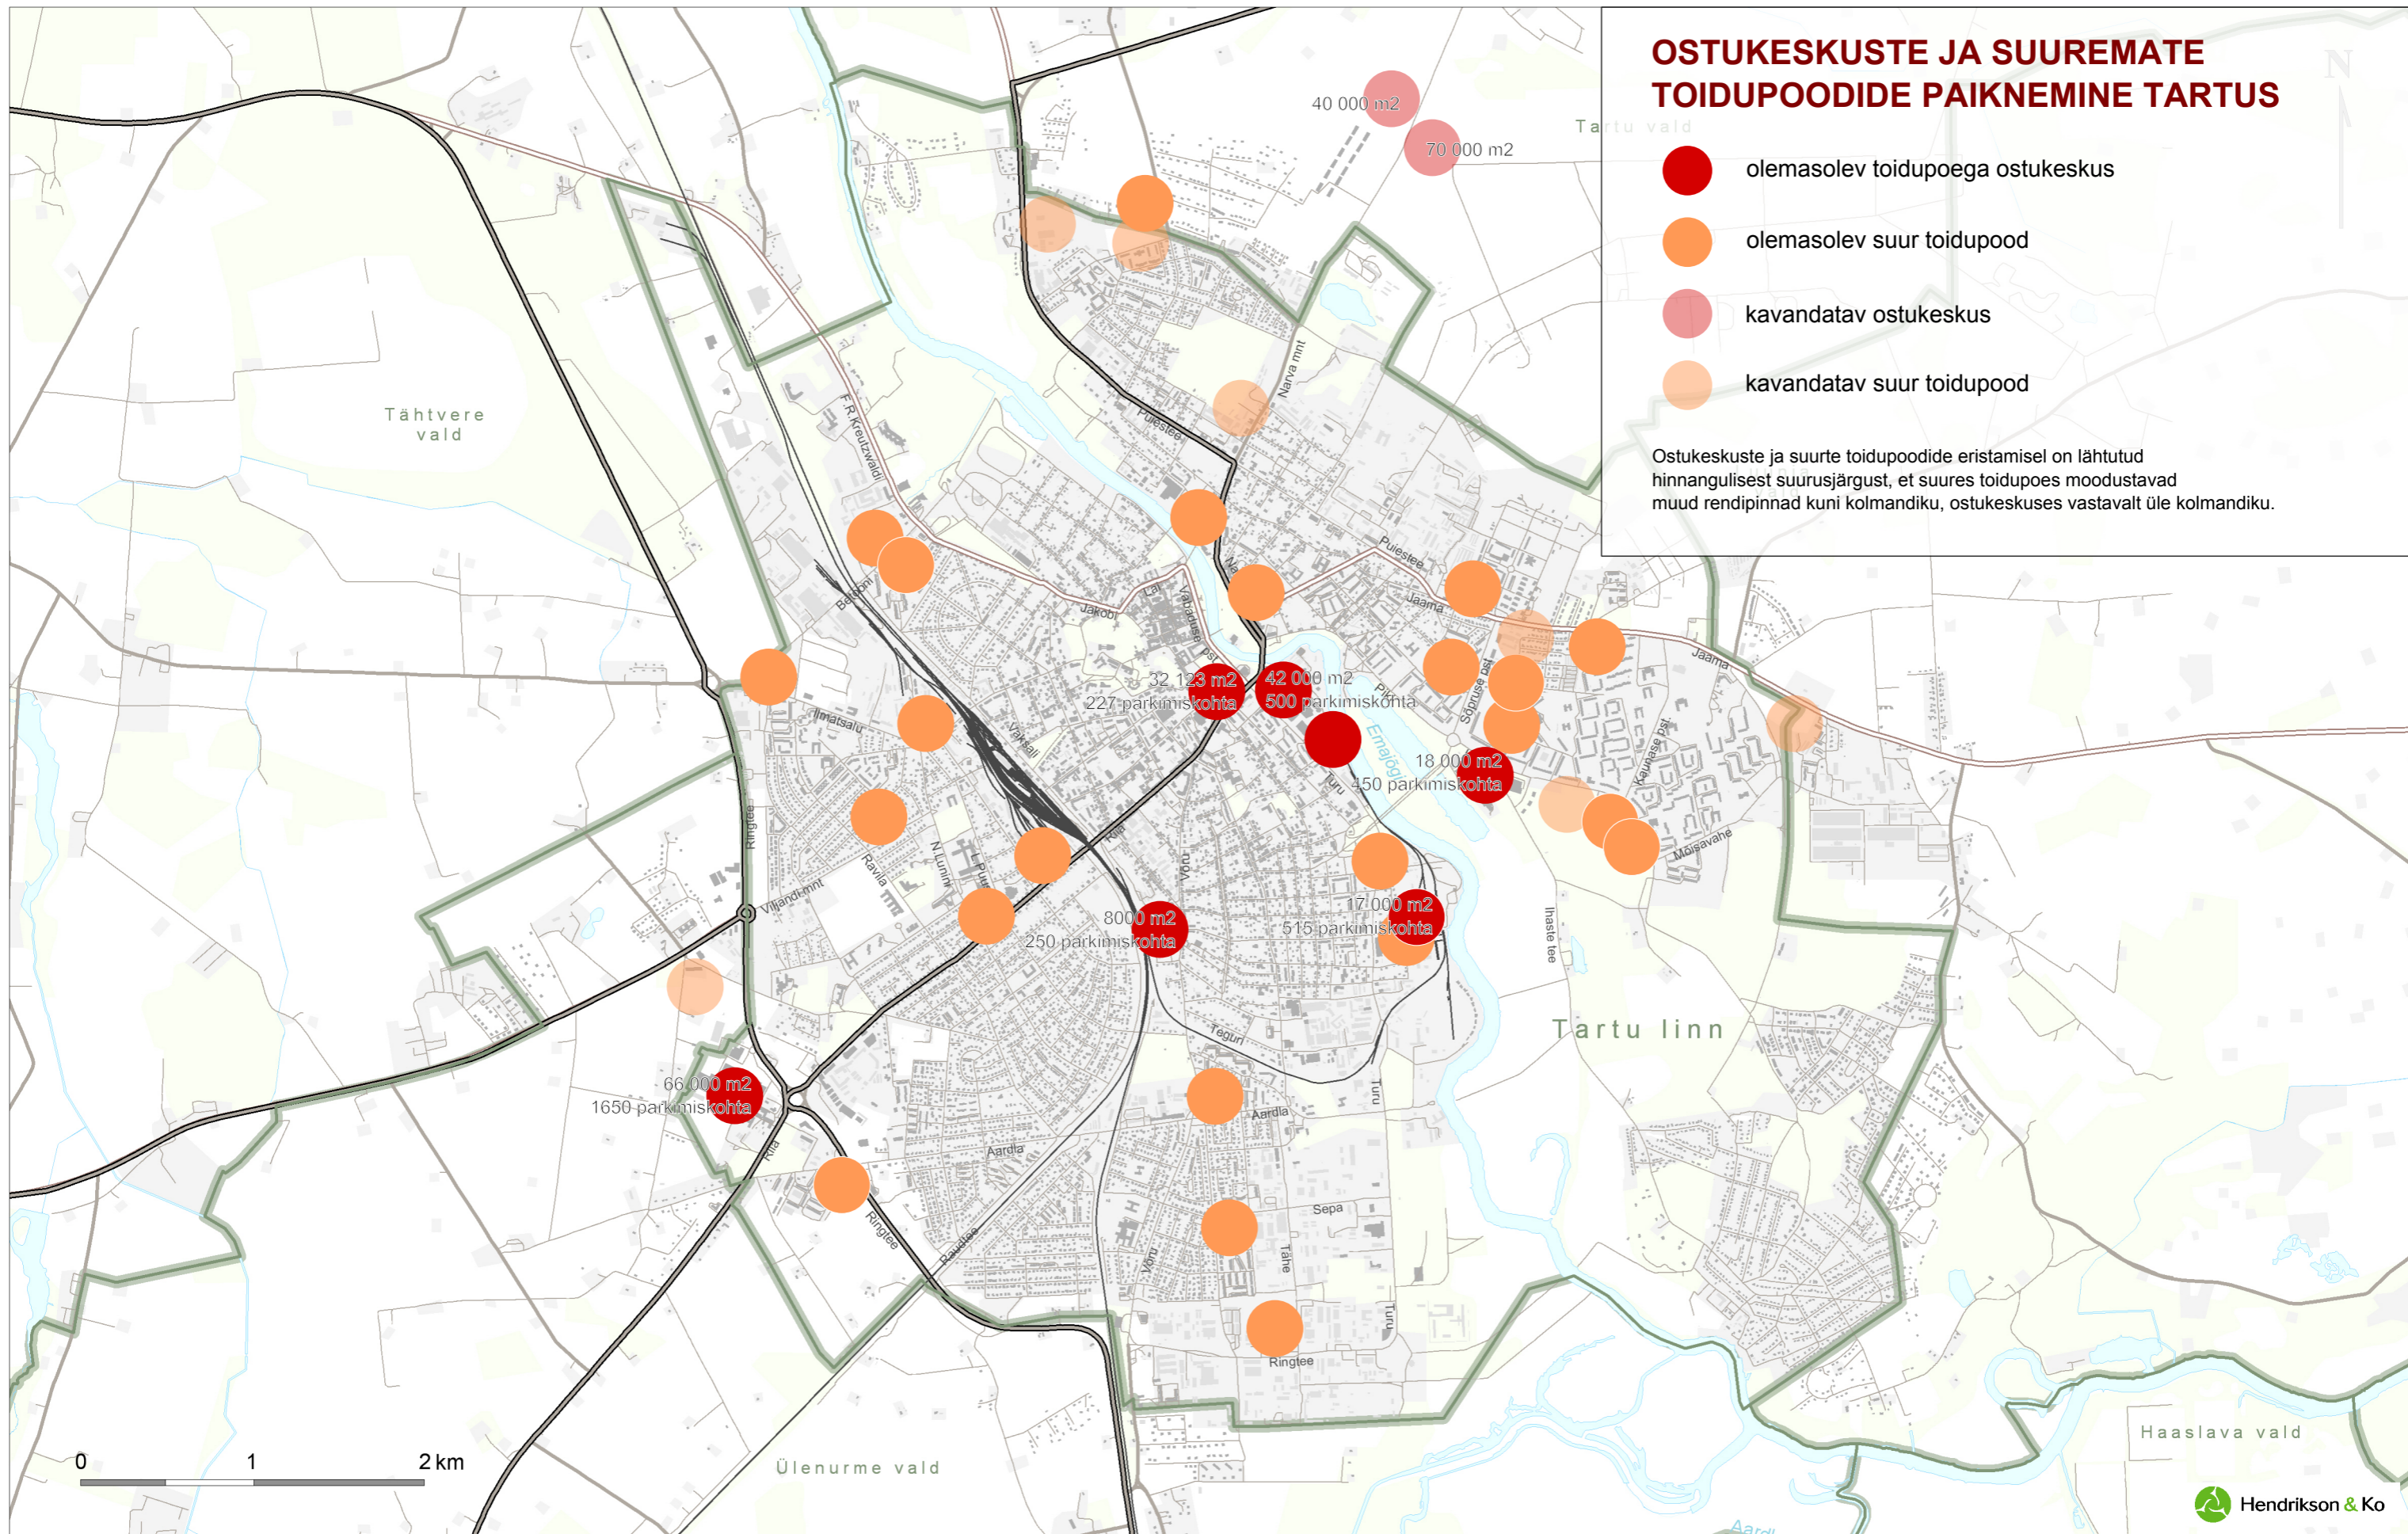

OSTUKESKUSTE JA SUUREMATE TOIDUPOODIDE PAIKNEMINE TARTUS

- olemasolev toidupoeaga ostukeskus
- olemasolev suur toidupood
- kavandatav ostukeskus
- kavandatav suur toidupood

Ostukeskuste ja suurte toidupoodide eristamisel on lähtutud hinnangulisest suurusjärgust, et suures toidupoes moodustavad muud rendipinnad kuni kolmandiku, ostukeskuses vastavalt üle kolmandiku.

0 1 2 km