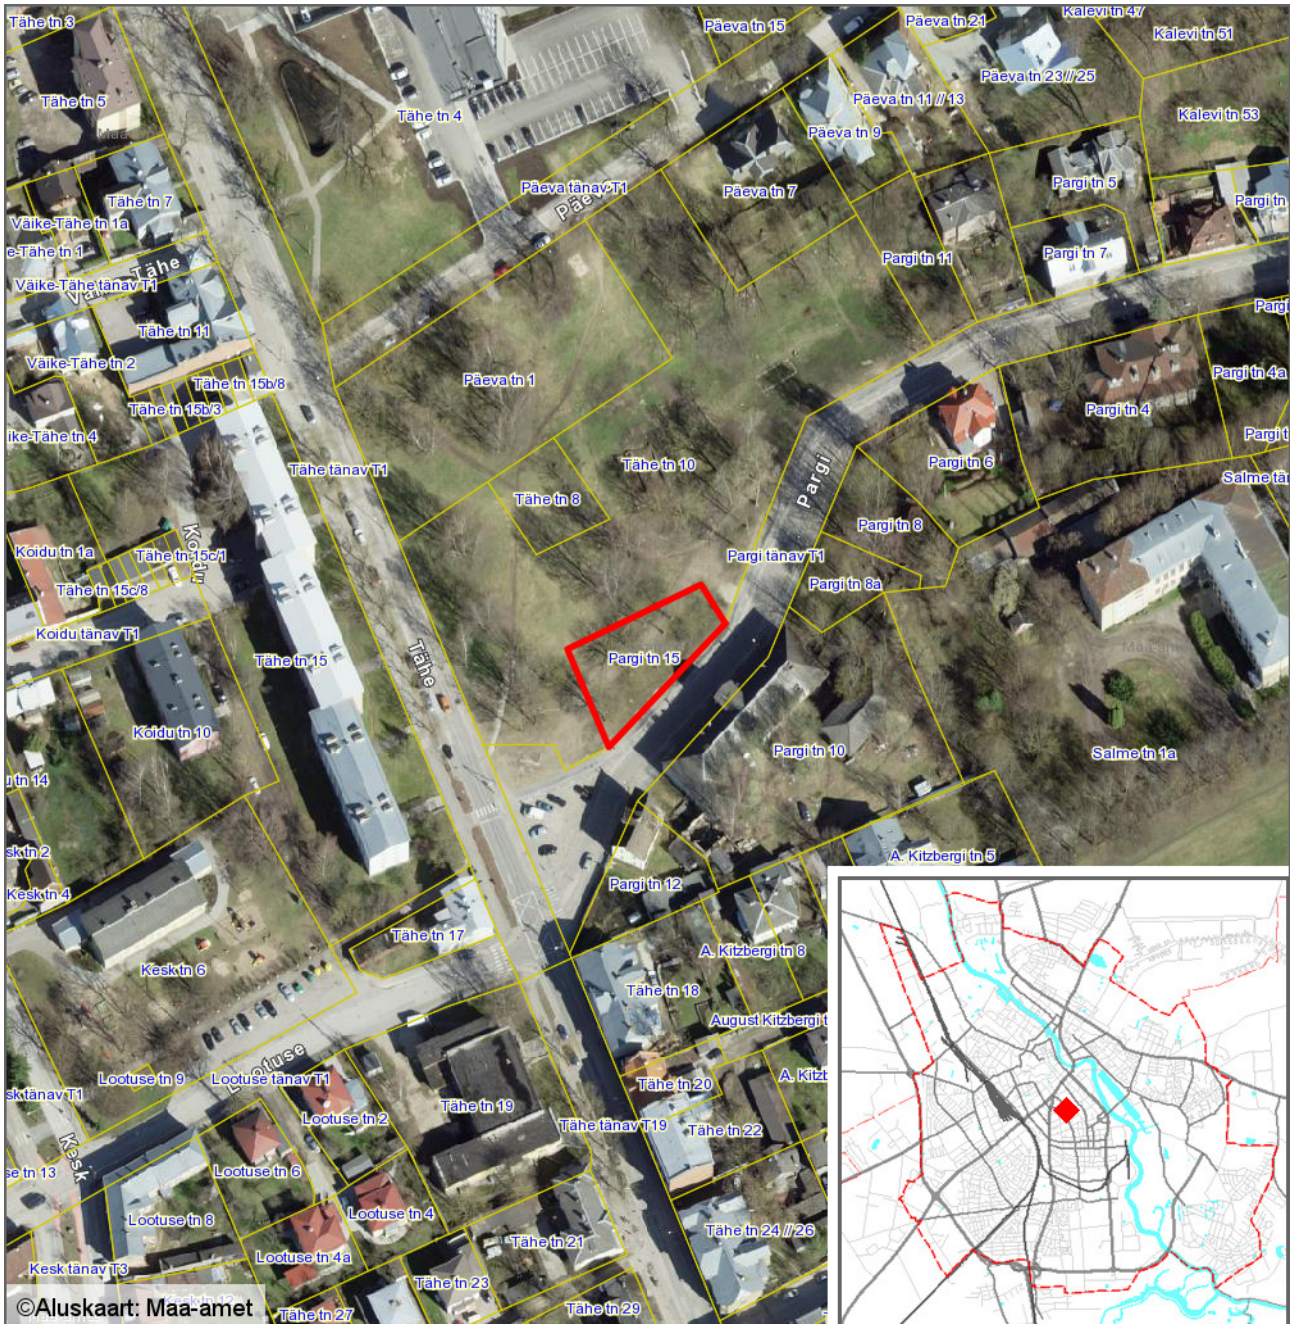

Asendiplaan
Pargi tn 15
1 : 2000

Uus katastriüksuse aadress: Pargi tn 21.

— - krundi piir

Koostas: **Taavi Pedaja**
Kuupäev: **09.06.2017**