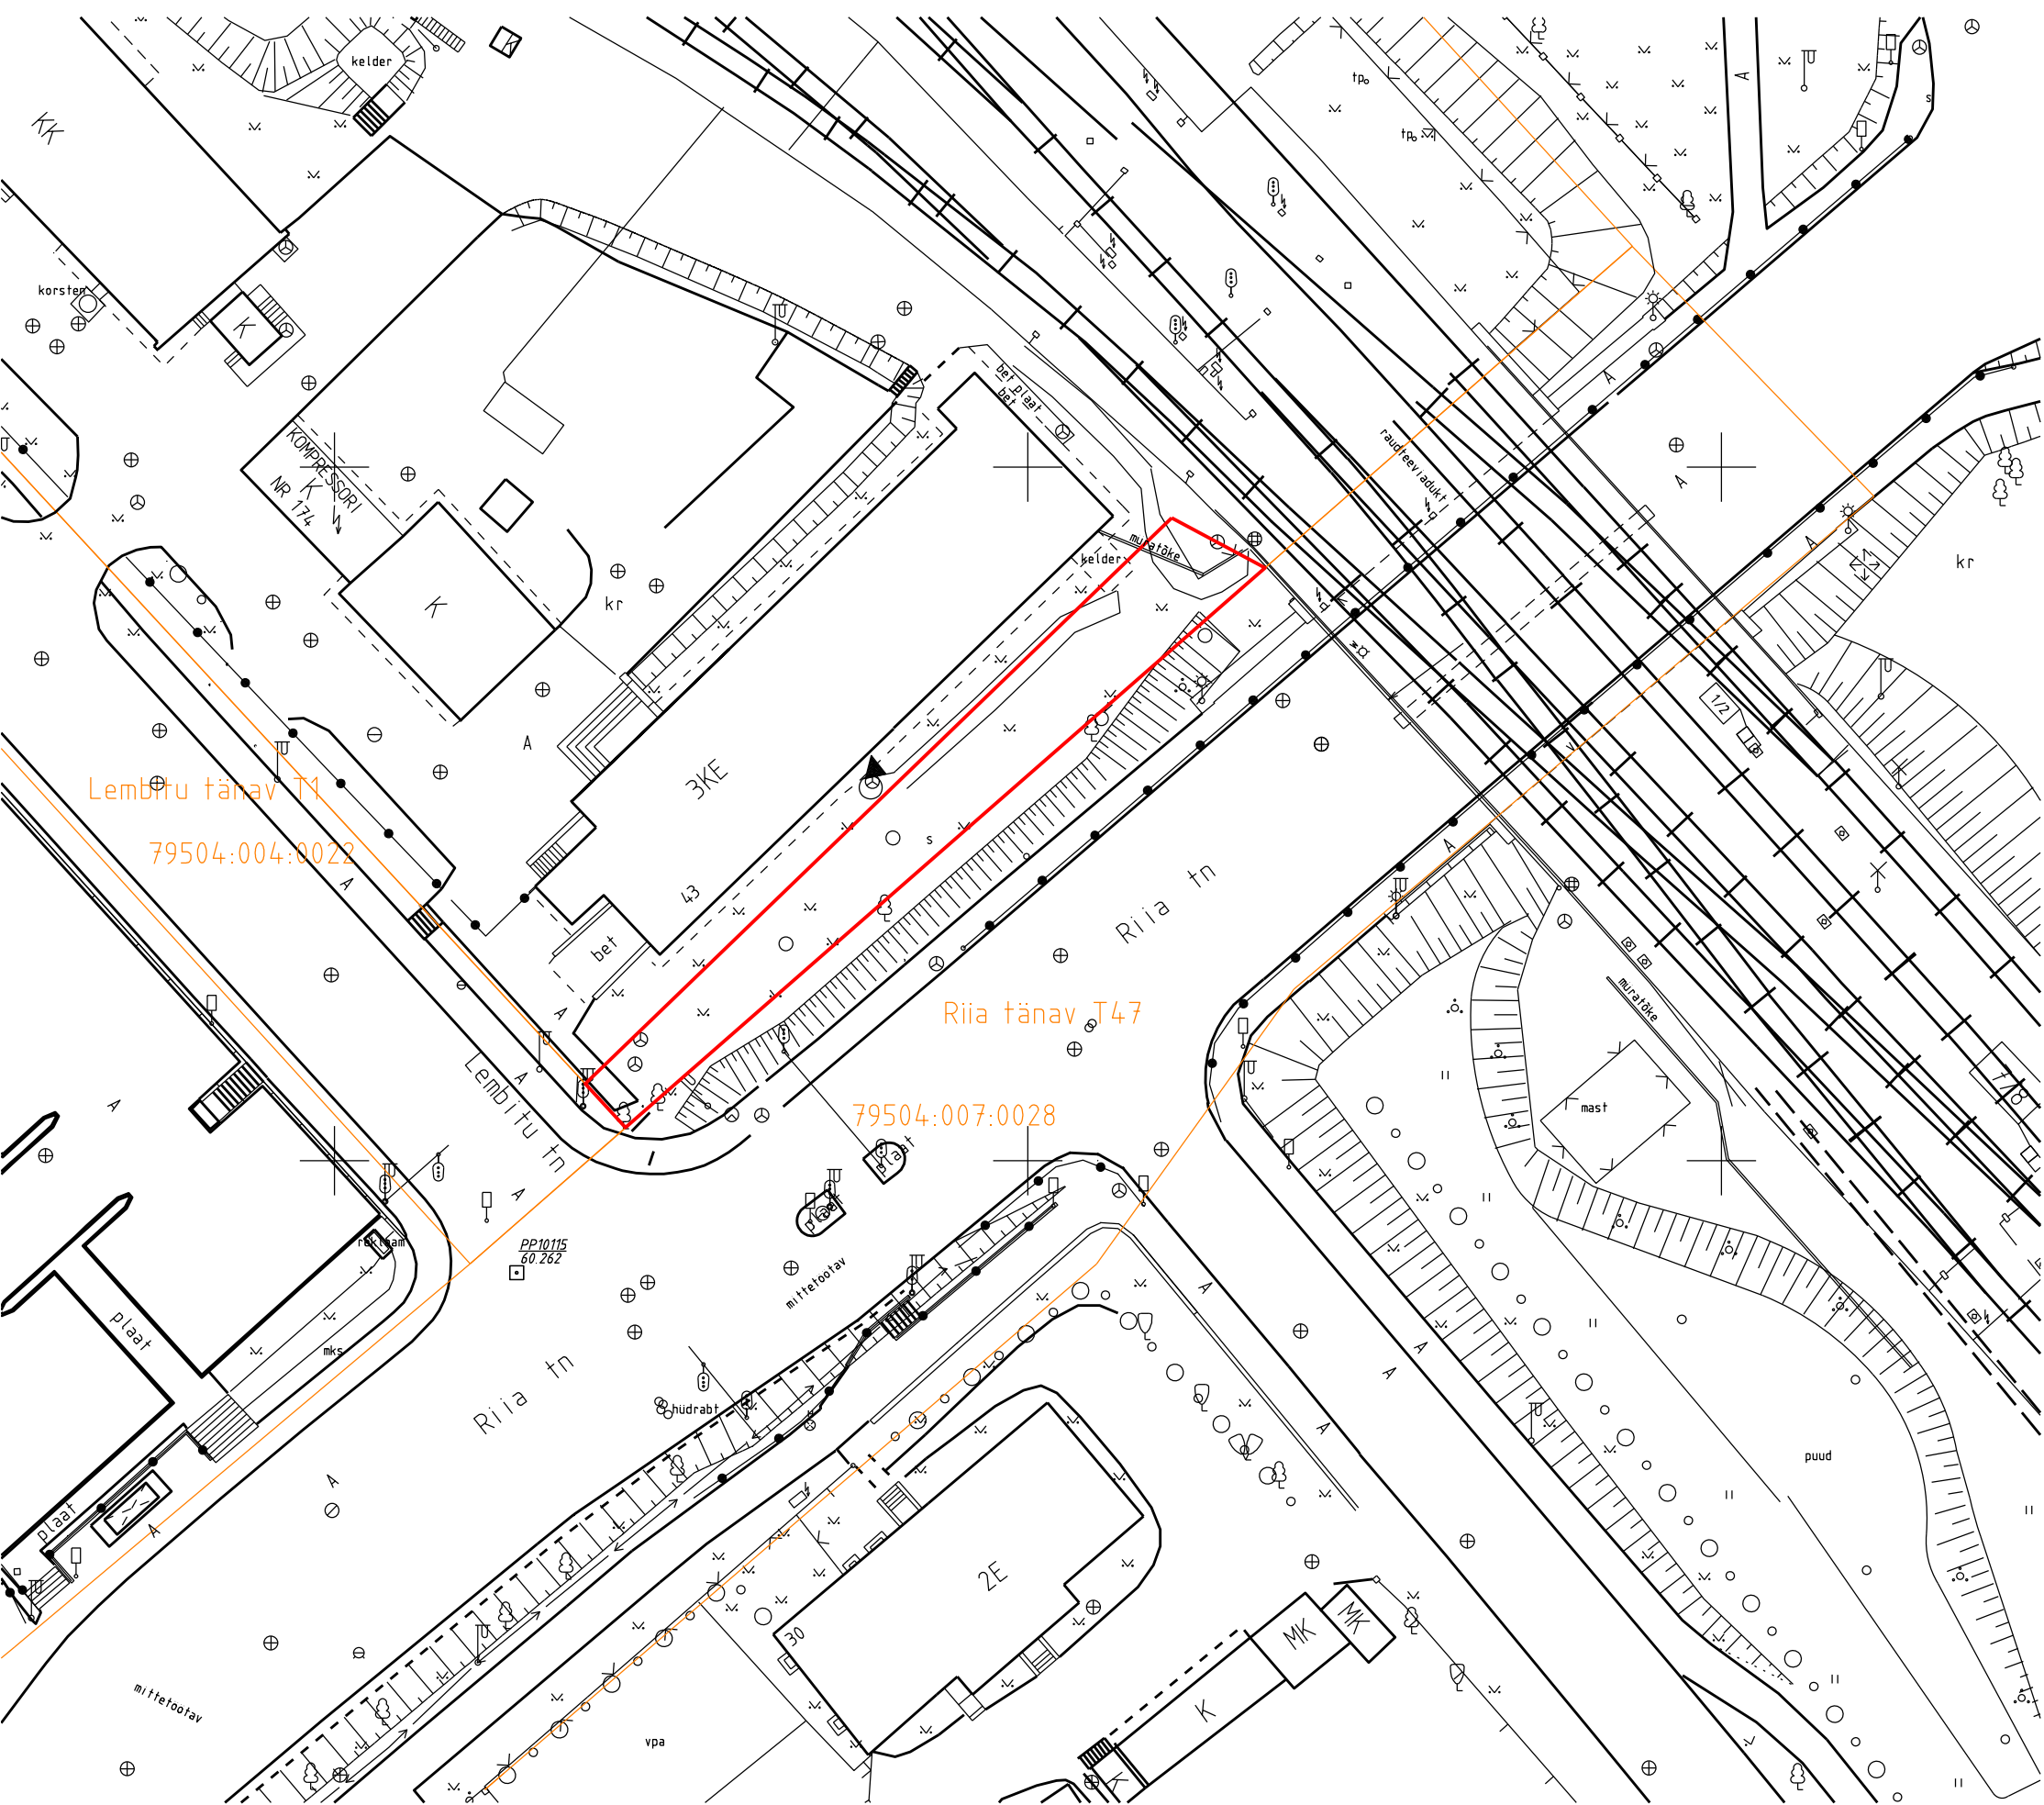

Munitsipaalomandisse taotletava maa asendiplaan

Riia tänav T43

M 1 : 500

— munitsipaalomandisse taotletava maa piir

Koostas: Tartu LV LPMKO maakorraldaja Teet Sarnik

16.10.2013