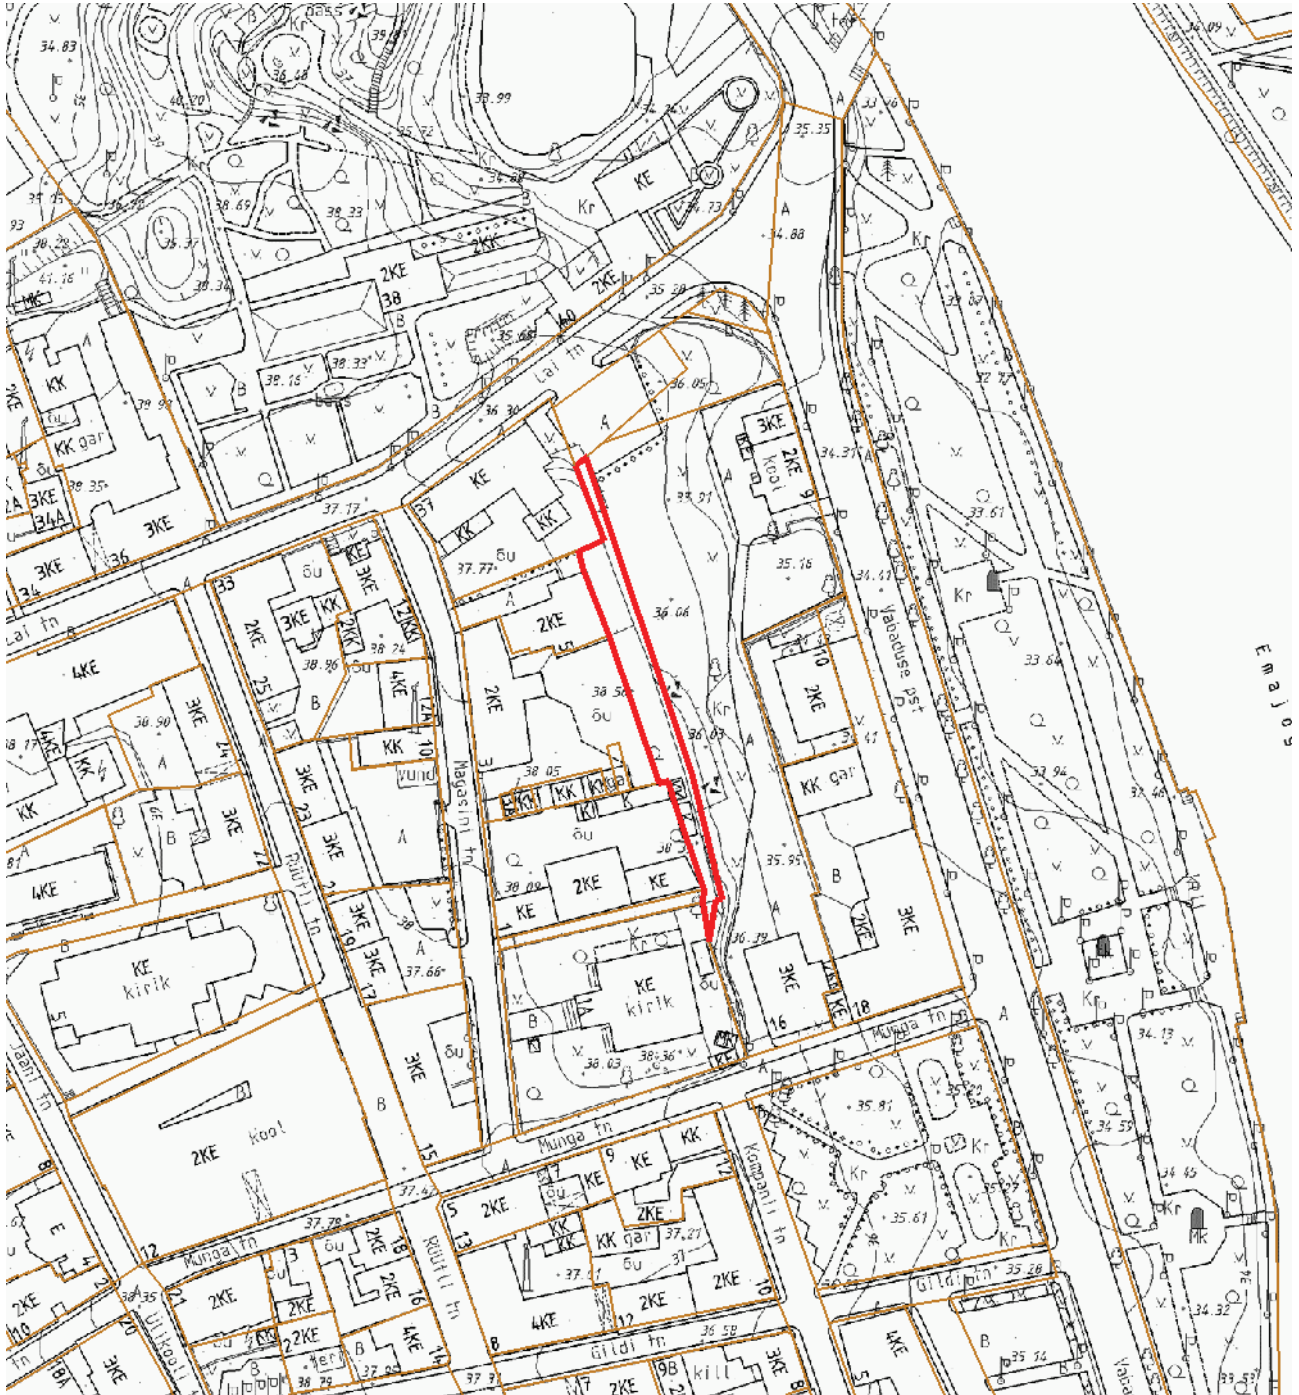

MUNITSIPAALOMANDISSE TAOTLETAVA MAA

ASENDIPLAAN

Vabaduse pst 9a

1 : 2000

— - maa-ala piir
874 m² - pindala

Koostas: **Kristiina Krasilnikova**
Kuupäev: **17.10.2011**