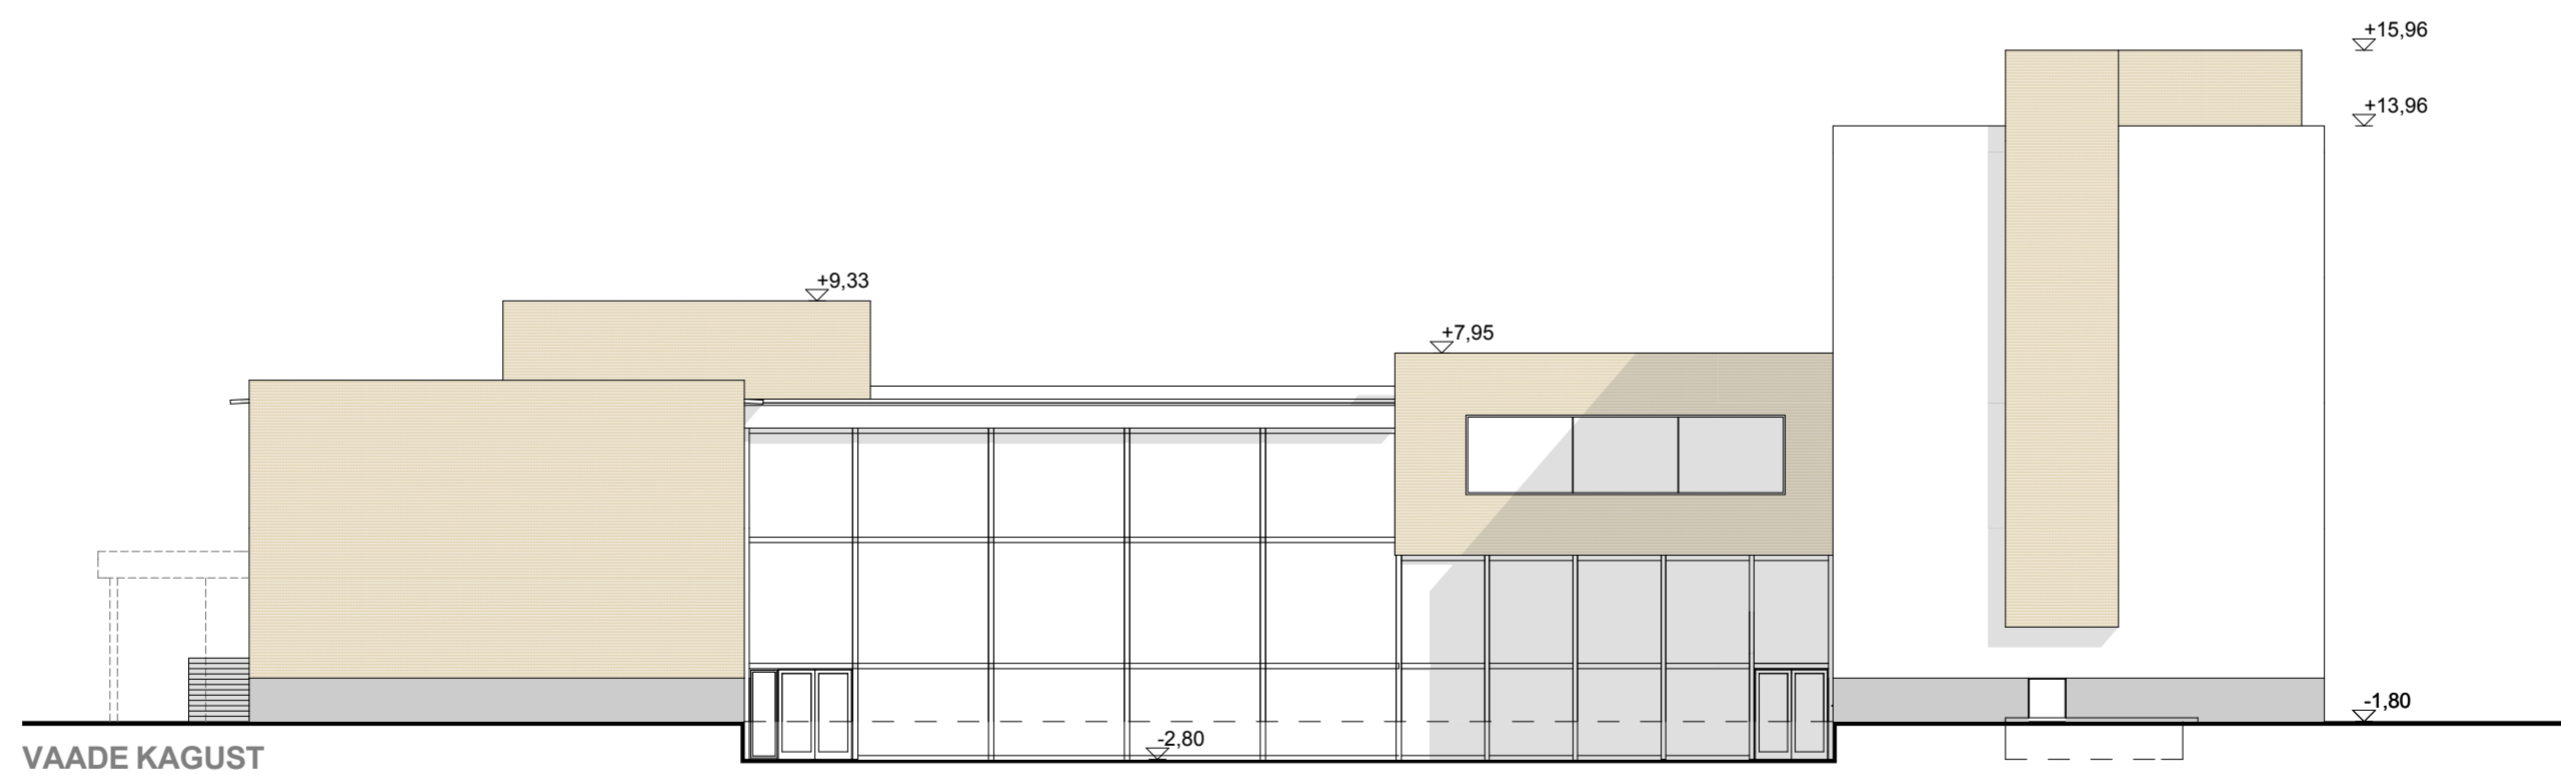

VAADE EDELAST

VAADE KAGUST

1:200		VAATED EDELAST JA KAGUST
OBJEKT	NOORUSE 9 ESKIISPROJEKT	ESKIIS
ADDRESS	NOORUSE 9, TARTU	Nr 19-12
TELLIJA / TELLIIJA ESINDAJA	TARTU LINNAVALITSUSEM LINNAVARADE OSAKOND	10.2012
ARHITEKT	KAIKO KEPP	07
ARHITEKT	MARTI SOOSALU	
REG. 21.09.03 EP 10944664-0001, SALME TN. 3 TARTU, TEL. 7407546 KAIKO@ARHITEKTUURKLUBI.EE <b>Arhitektuurklubi</b> OÜ		