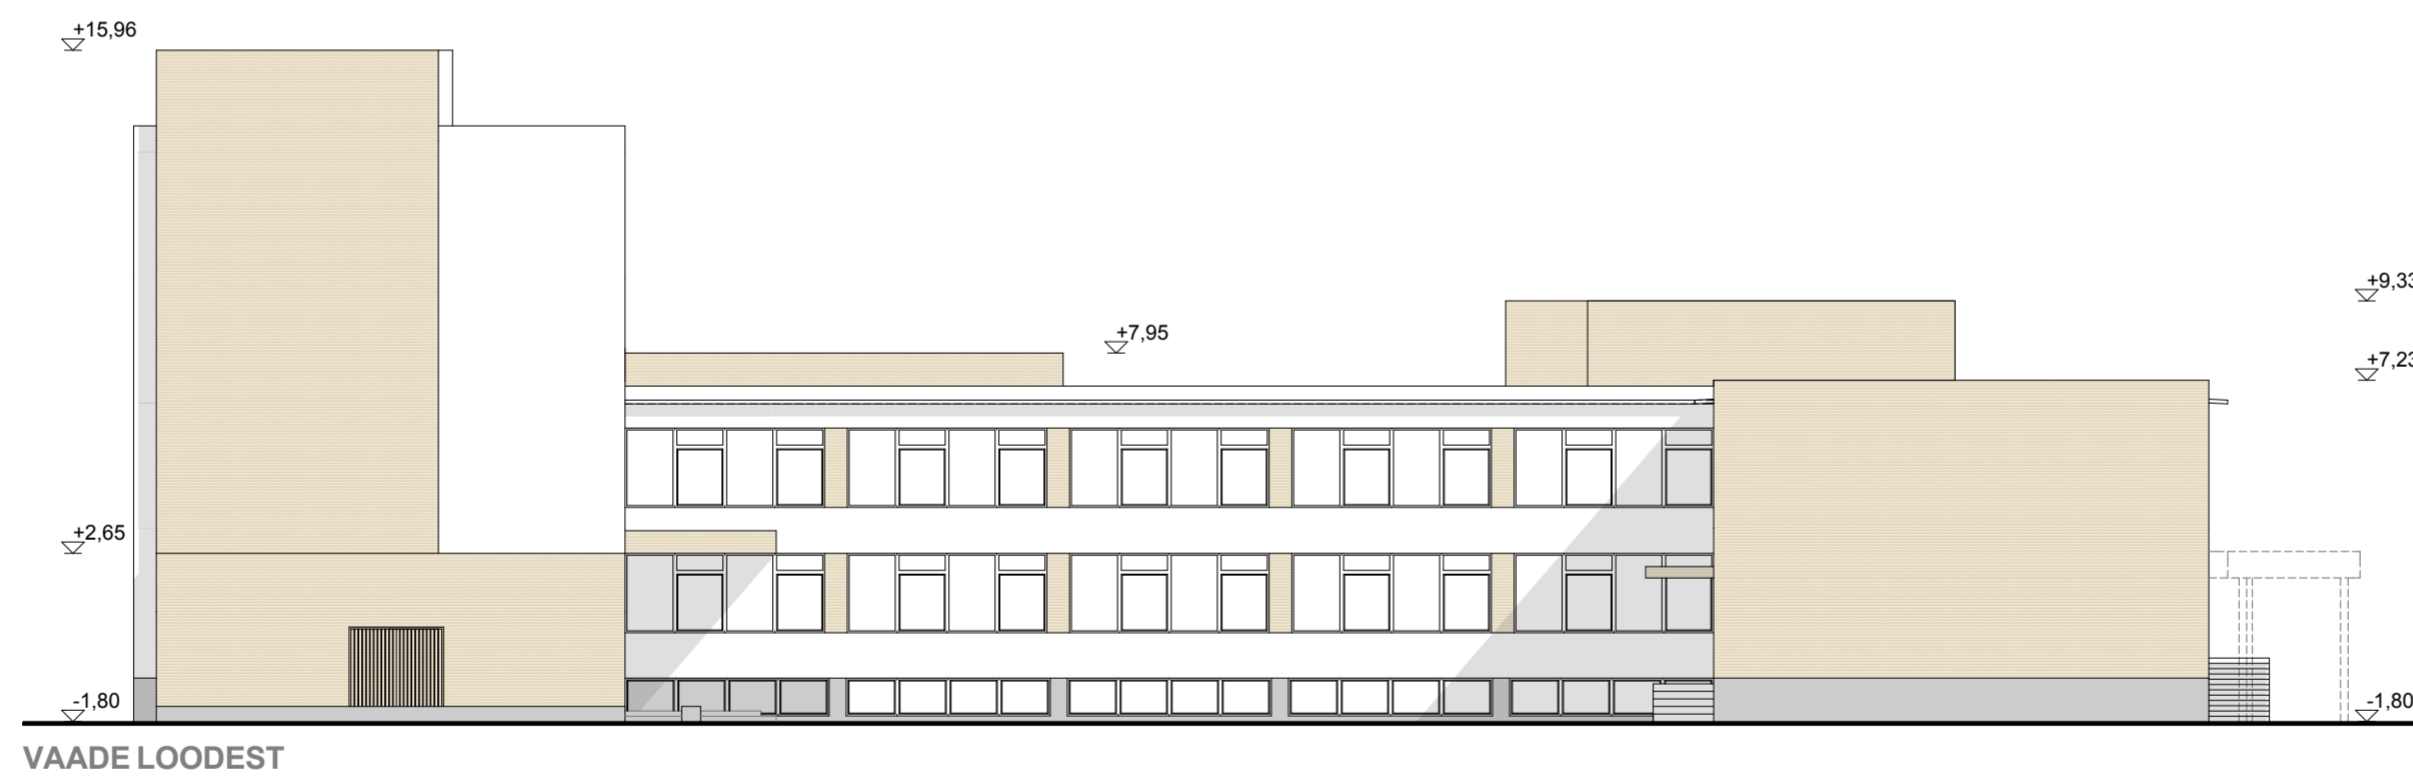

VAADE KIRDEST

VAADE LOODEST

1:200		VAATED KIRDEST JA LOODEST
OBJEKT	NOORUSE 9 ESKIISPROJEKT	ESKIIS
ADDRESS	NOORUSE 9, TARTU	NR 19-12
TELLIJA / TELLIJA ESINDAJA	TARTU LINNAVALITSUSEM LINNAVARADE OSAKOND	10.2012
ARHITEKT	KAIIDO KEPP	08
ARHITEKT	MARTI SOOSALU	
REG. 21.08.03 EP 10944664-0001, SALME TN. 3 TARTU, TEL. 7407546 KAIIDO@ARHITEKTUURIKLUBI.EE Arhitektuuriklubi OÜ		