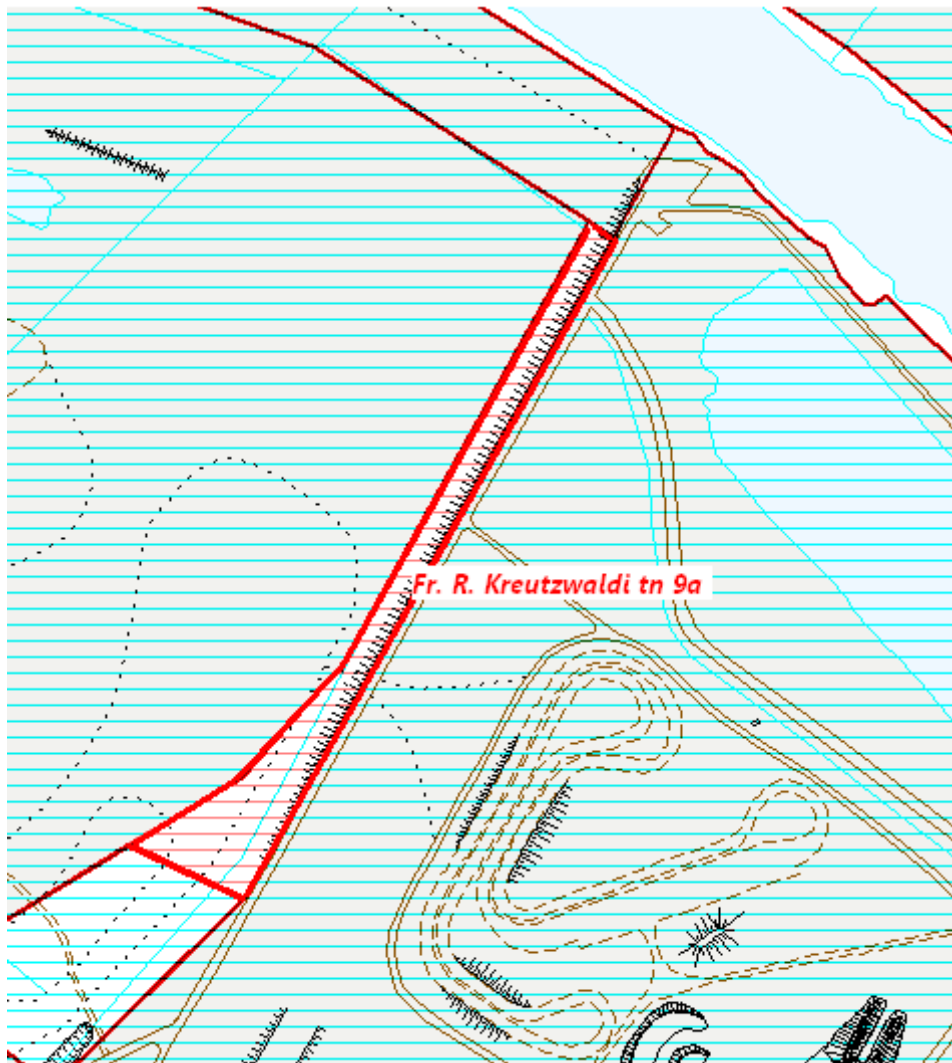

MUNITSIPAALOMANDISSE TAOTLETAVA MAA

Fr. R. Kreuzwaldi tn 9a

ASENDIPLAAN

M 1:5000

— munitsipaalomandisse taotletava maa-ala piir
Koostas: Jelena Lindmäe