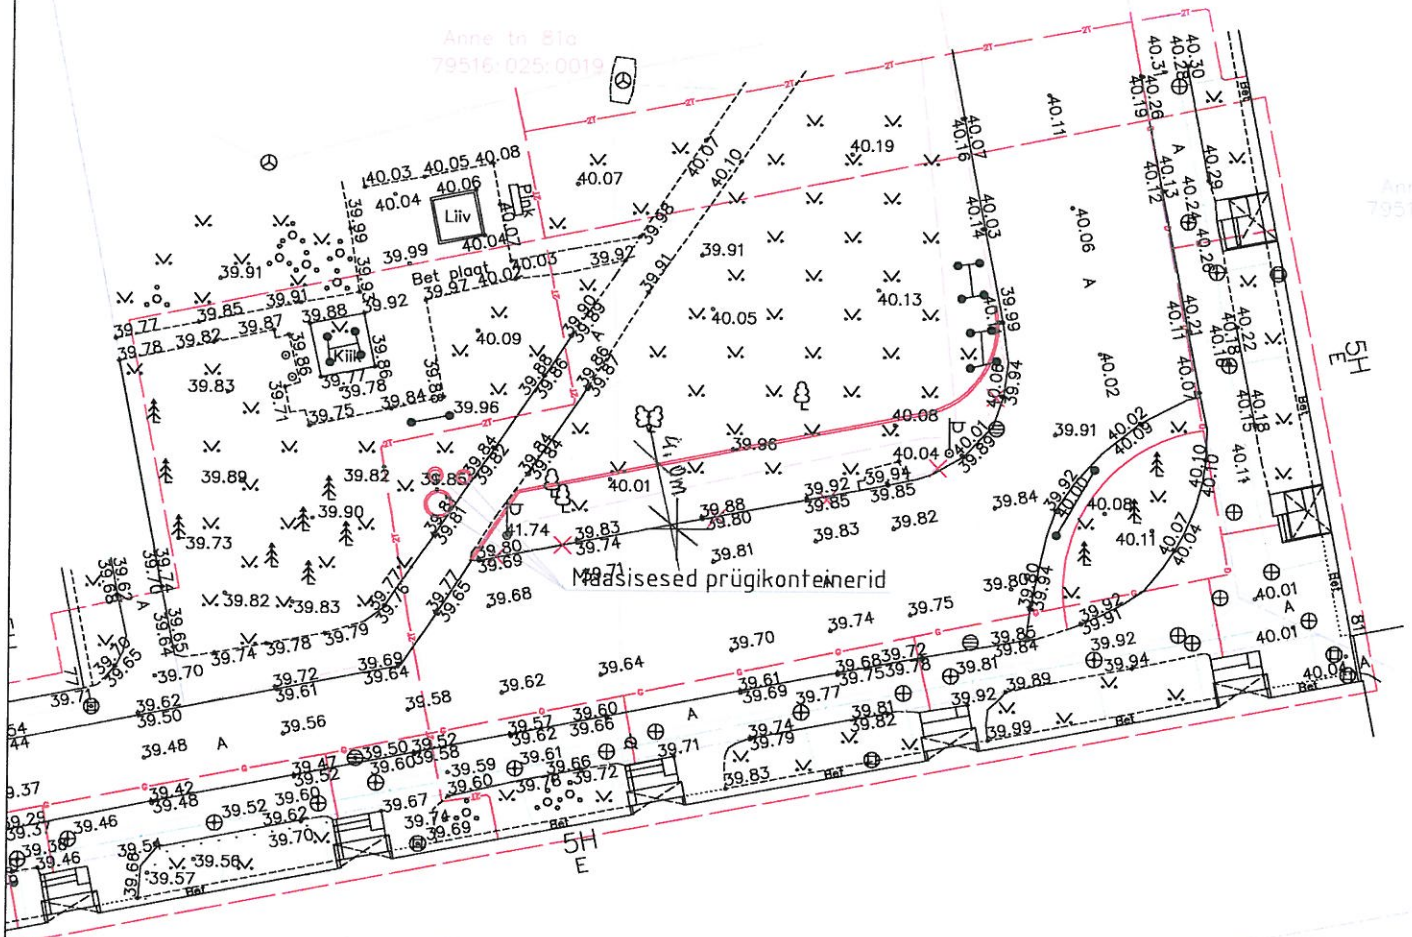

Anne tn 51a
79516-025-0019

Anne tn 79
79516-025-0011

ÜLEVAADATUD

29.09.2016.a.

ULAR ROOSE
S Tartu Keskkallamaja
indus- ja haldusinsener