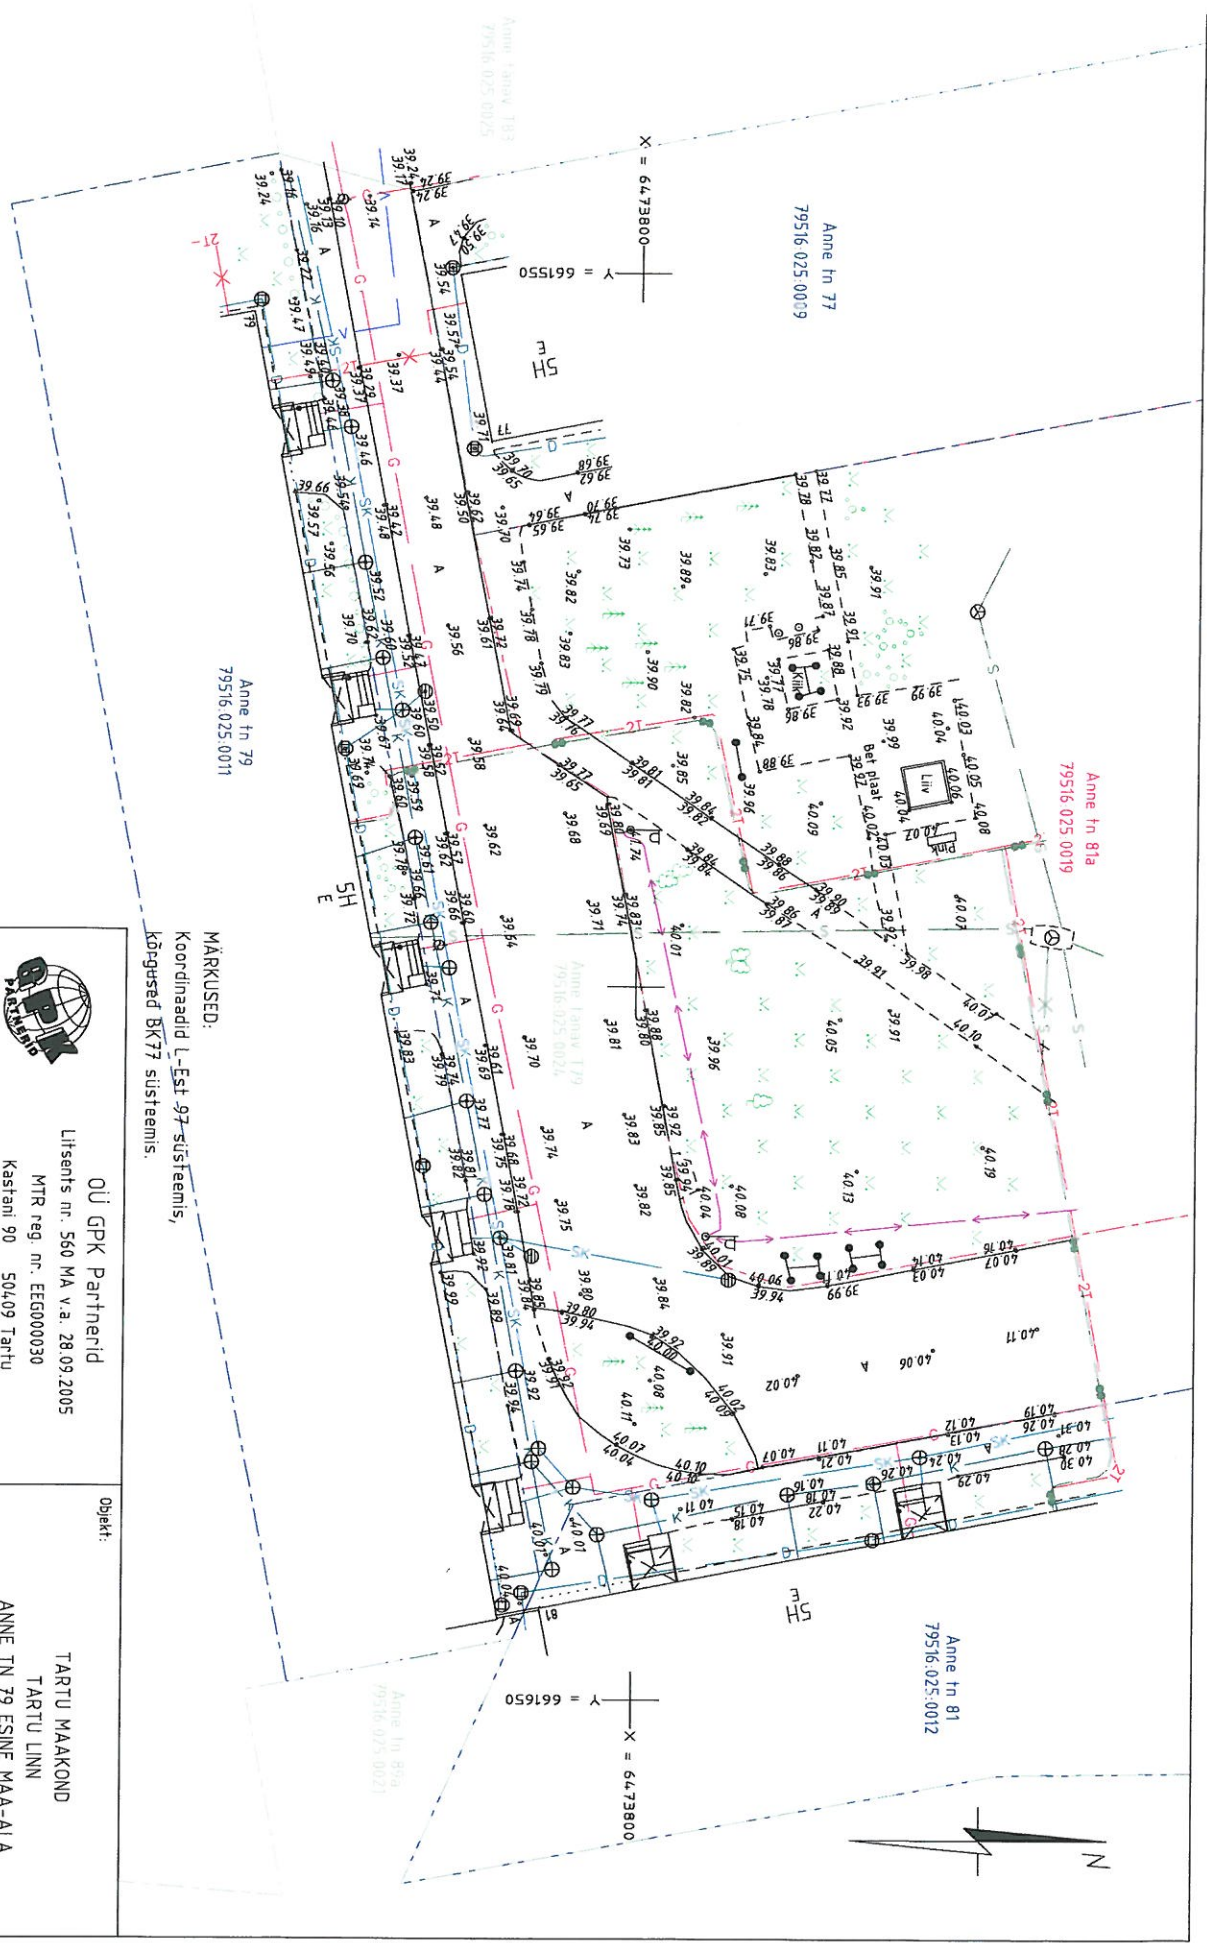

Anne tn 51a  
79516-025-0019

Anne tn 79  
79516-025-0011

### ÜLEVAADATUD

29.09.2016.a.

**ULAR ROOSE**  
S Tartu Keskkallamaja  
indus- ja haldusinsener

MÄRKUSED:  
 Koordinaadid L-Est 97 süsteemis,  
 kõrgused BK77 süsteemis.

**ÕÜ GPK Partnerid**  
 TARTU MAKOND  
 TARTU LINN  
 ANNE TN 79 ESINE MAA-ALA

**ÕÜ GPK Partnerid**  
 Litseents nr. 560 MA v.a. 28.09.2005  
 MTR reg. nr. EGG000030  
 Kastani 90 50409 Tartu  
 www.gpk.ee gpk@gpk.ee 56 659 906

Möödustas:	Jorma Uusmaa	Altkrhi:	Kuupaev:	29.08.2016	Joonise nimi:	GEODEETILINE ALUSPLAAN
Koostas:	Annika Kollamets	Altkrhi:	Kuupaev:	30.08.2016	Töö nr.:	G-215-16
					Mõõtkava:	M 1:500
					Läht:	1
					Läht:	1
					Lehekülg:	5