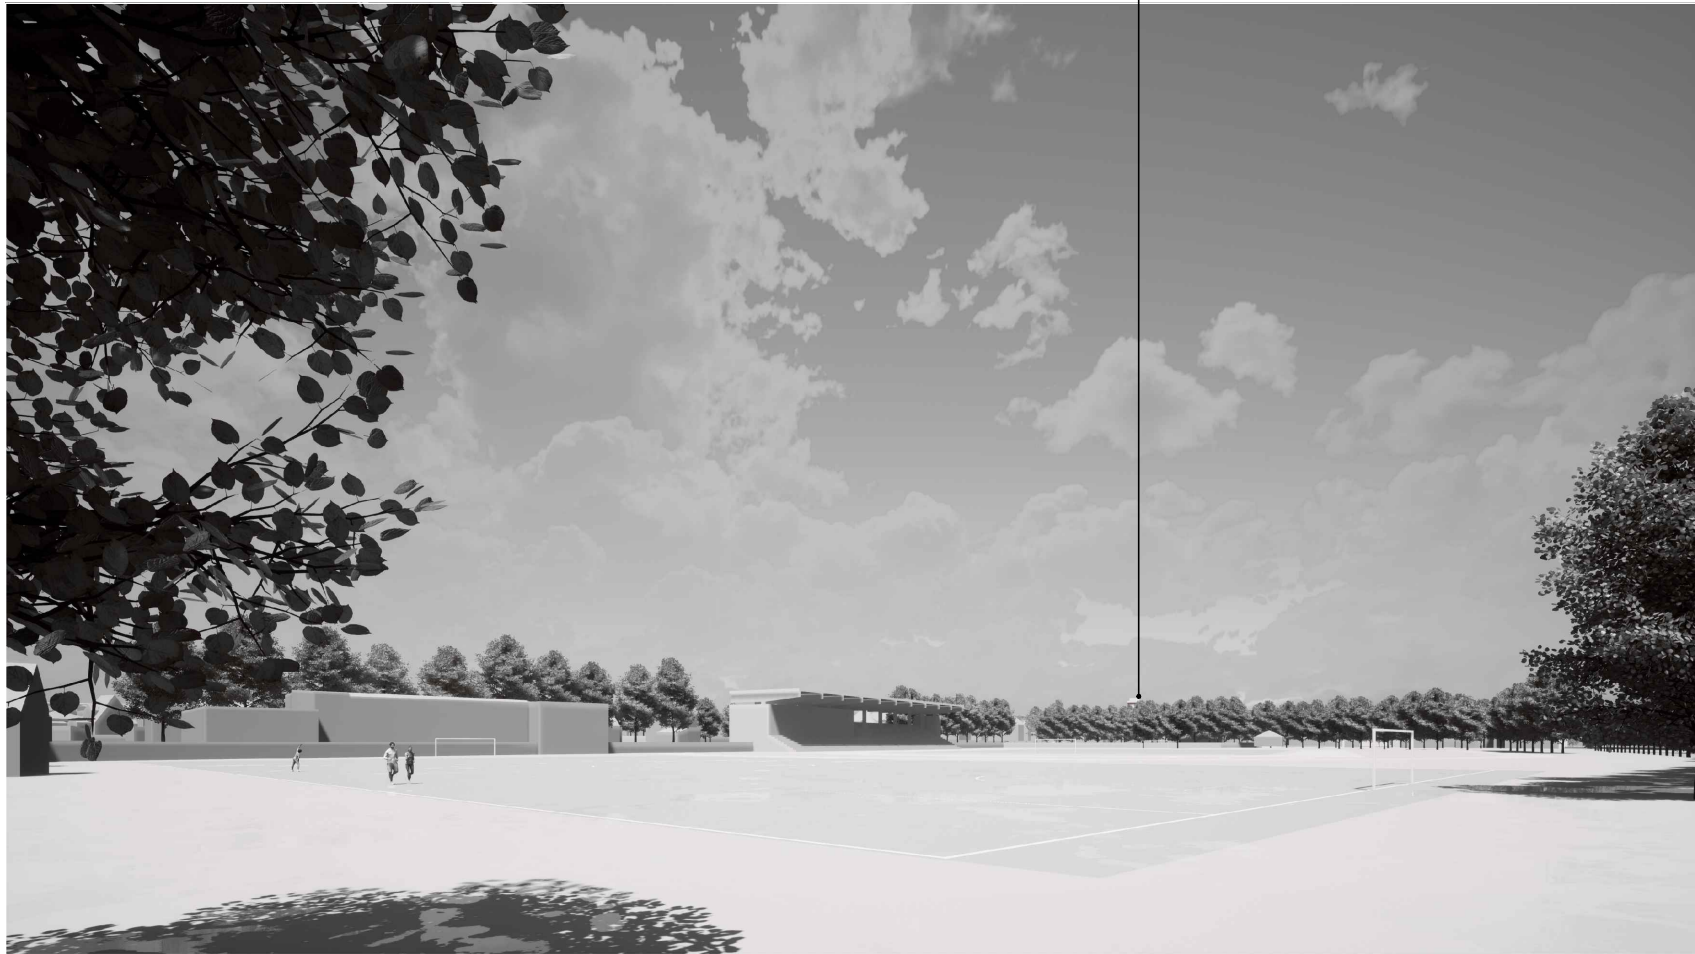

3D vaatepunktid:

1. Vaade Raudtee tänavalt staadioni juurest
2. Vaade Riia ja Lembitu tn ristmikult
3. Vaade Vaksali tänavalt Vanemuise ja Riia tänavate vaheliselt lõigult
4. Vaade Vaksali tänavalt Tiigi ja Vanemuise tänavate vaheliselt lõigult
5. Vaade J. Kuperjanovi tänava lõpust
6. Vaade Vaksali 12b parklast
7. Vaade Vaksali 16 ja 18 hoonete vahelt
8. Vaade Näituse tänava raudtee ülesõidult
9. Vaade Vaksali tänava garaažide juurest
10. Vaade Riia tn raudteesillalt
11. Vaade Lembitu tn ja Väike kaare ristmikult
12. Vaade Väike kaar 54 juurest

Fotode vaatepunktid:

- 1 - 3. Vaated Riia tänava raudtee ülesõidult
- 4 - 6. Vaated Vaksali tänavalt
- 7 - 10. Vaated Mäe tänava trepilt
- 11 - 13. Vaated Jaama tänavalt (45 Tartu - Räpina - Värskate tee)

Väike kaar 33 3D ja fotode vaatepunktide asukohad

Olev.elevaator

1.Vaade Raudtee tänavalt staadioni juurest

Planeeritavad elevaatorid

2.Vaade Riia ja Lembitu tn ristmikult

Planeeritavad elevaatorid

3.Vaade Vaksali tänavalt Vanemuise ja Riia tänavate vaheliselt lõigult