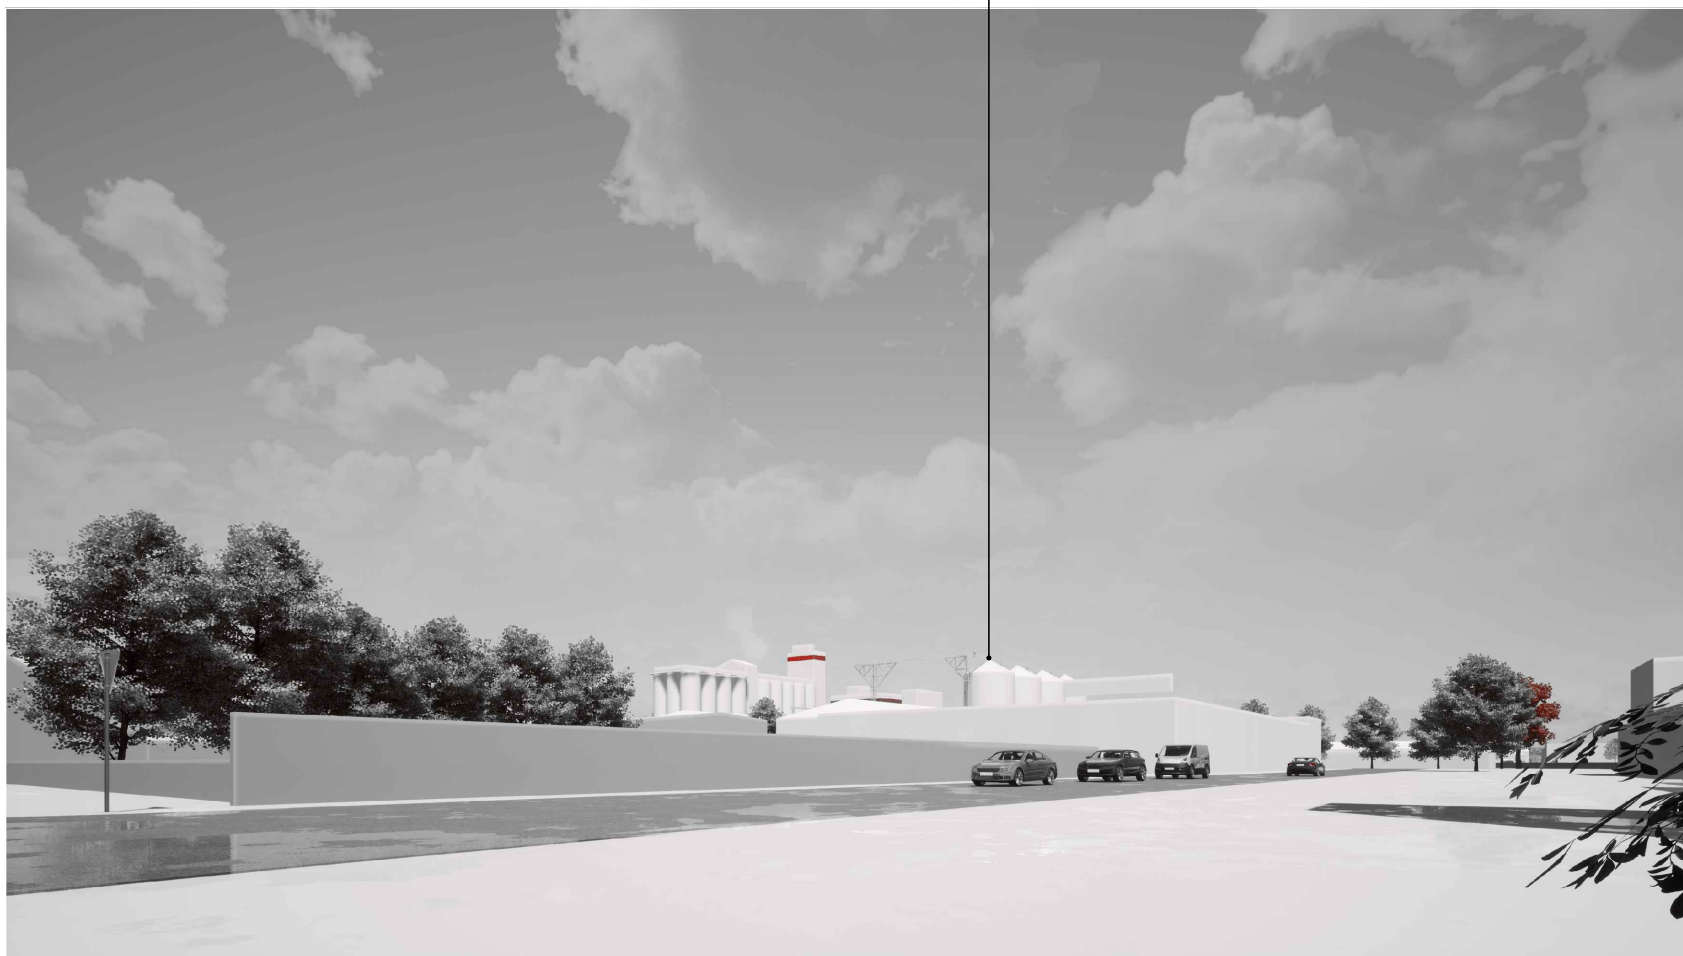

3D vaatepunktid:

1. Vaade Raudtee tänavalt staadioni juurest
2. Vaade Riia ja Lembitu tn ristmikult
3. Vaade Vaksali tänavalt Vanemuise ja Riia tänavate vaheliselt lõigult
4. Vaade Vaksali tänavalt Tiigi ja Vanemuise tänavate vaheliselt lõigult
5. Vaade J. Kuperjanovi tänava lõpust
6. Vaade Vaksali 12b parklast
7. Vaade Vaksali 16 ja 18 hoonete vahelt
8. Vaade Näituse tänava raudtee ülesõidult
9. Vaade Vaksali tänava garaažide juurest
10. Vaade Riia tn raudteesillalt
11. Vaade Lembitu tn ja Väike kaare ristmikult
12. Vaade Väike kaar 54 juurest

Fotode vaatepunktid:

- 1 - 3. Vaated Riia tänava raudtee ülesõidult
- 4 - 6. Vaated Vaksali tänavalt
- 7 - 10. Vaated Mäe tänava trepilt
- 11 - 13. Vaated Jaama tänavalt (45 Tartu - Räpina - Värskate tee)

Väike kaar 33 3D ja fotode vaatepunktide asukohad

Olev.elevaator

1.Vaade Raudtee tänavalt staadioni juurest

Planeeritavad elevaatorid

2.Vaade Riia ja Lembitu tn ristmikult

Planeeritavad elevaatorid

3.Vaade Vaksali tänavalt Vanemuise ja Riia tänavate vaheliselt lõigult