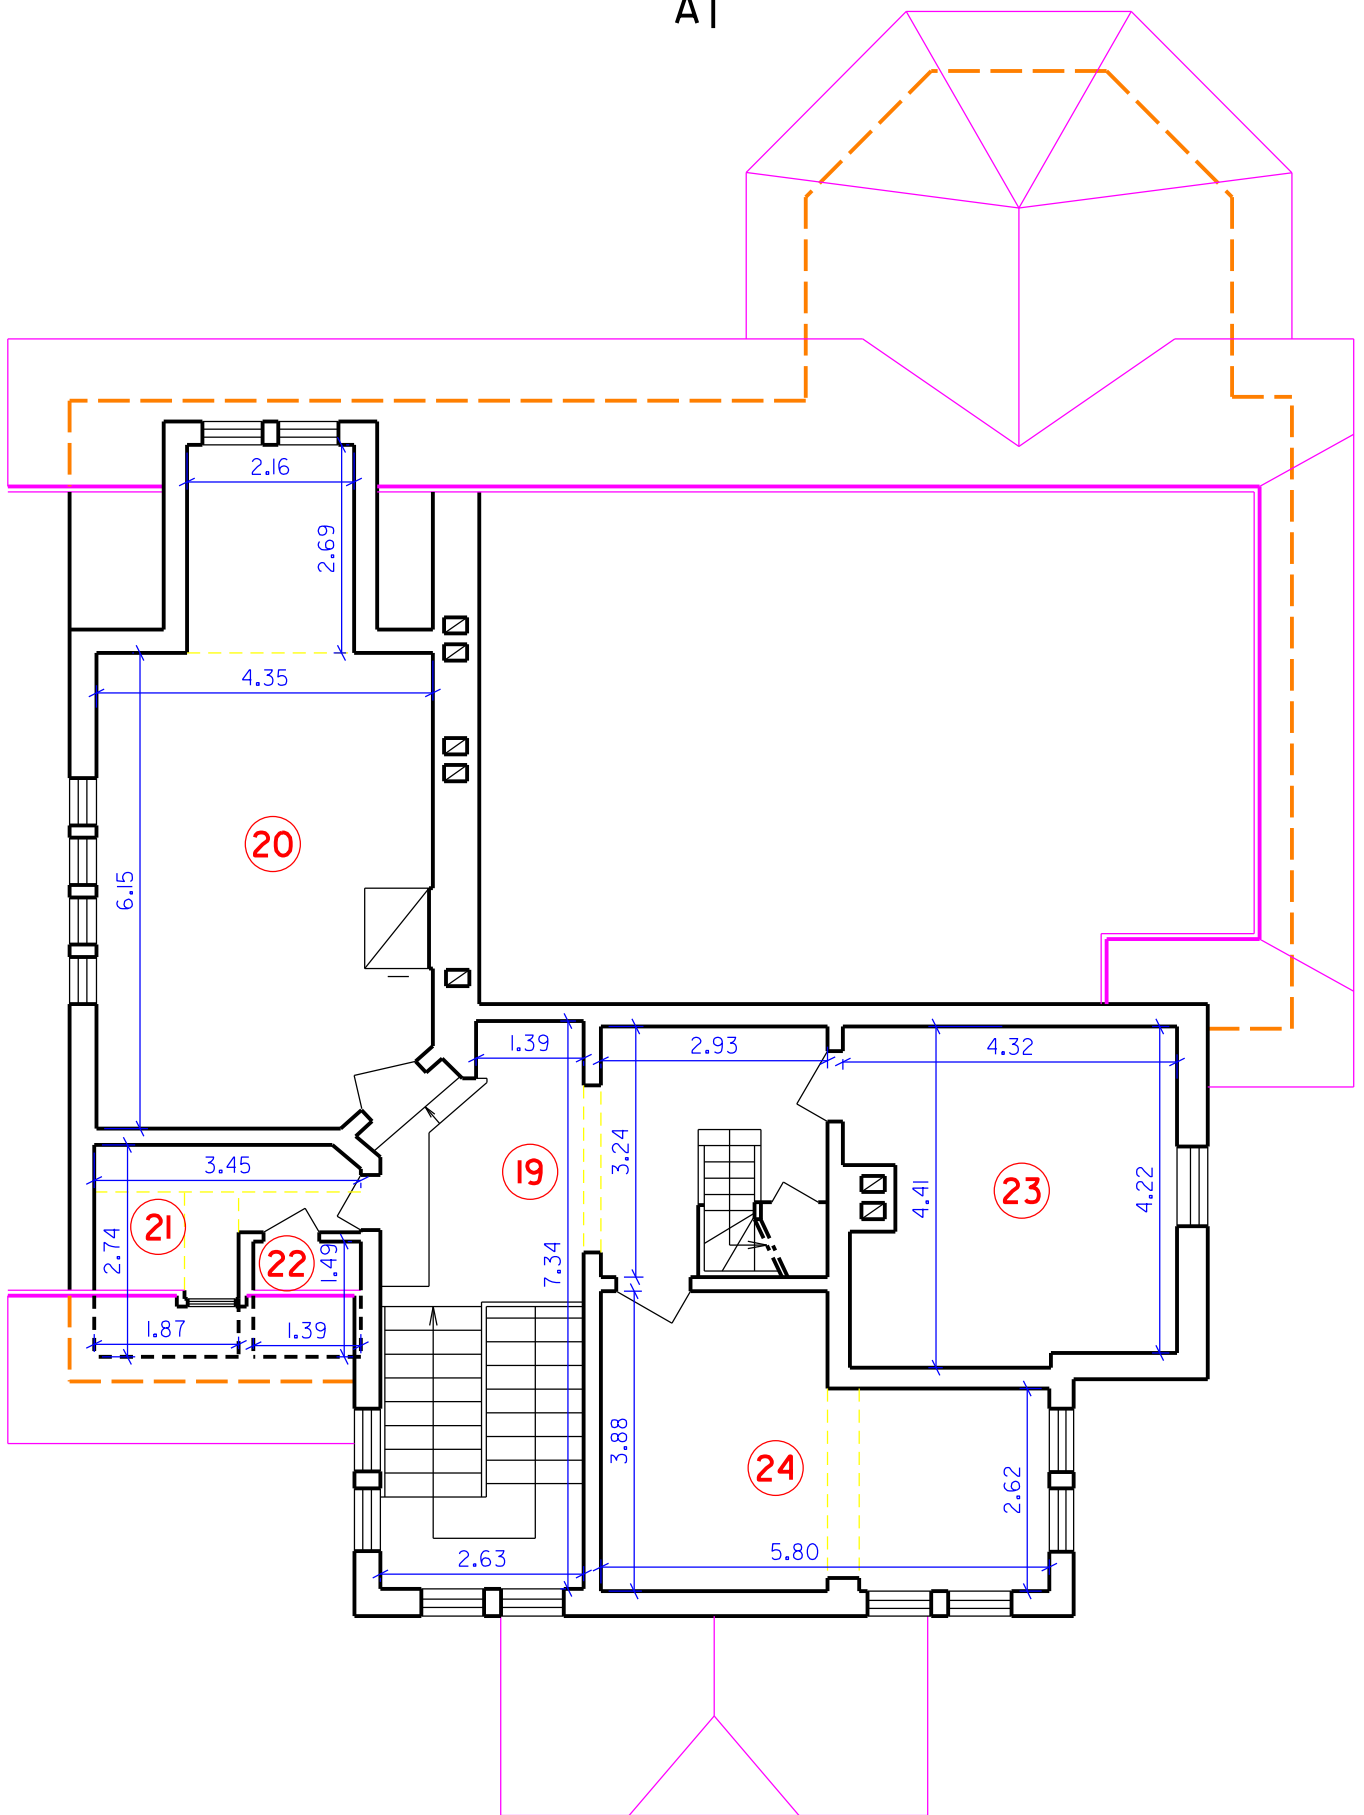

A Γ

A L

M 1:100	INVENTARISEERIMISPLAAN TEINE KORRUS	TARTU KASTANI I	
LEHT 6			
Tellija	Tartu Linnavalitsus		
Plaanistaja	Agnes Joala		20.12.2010