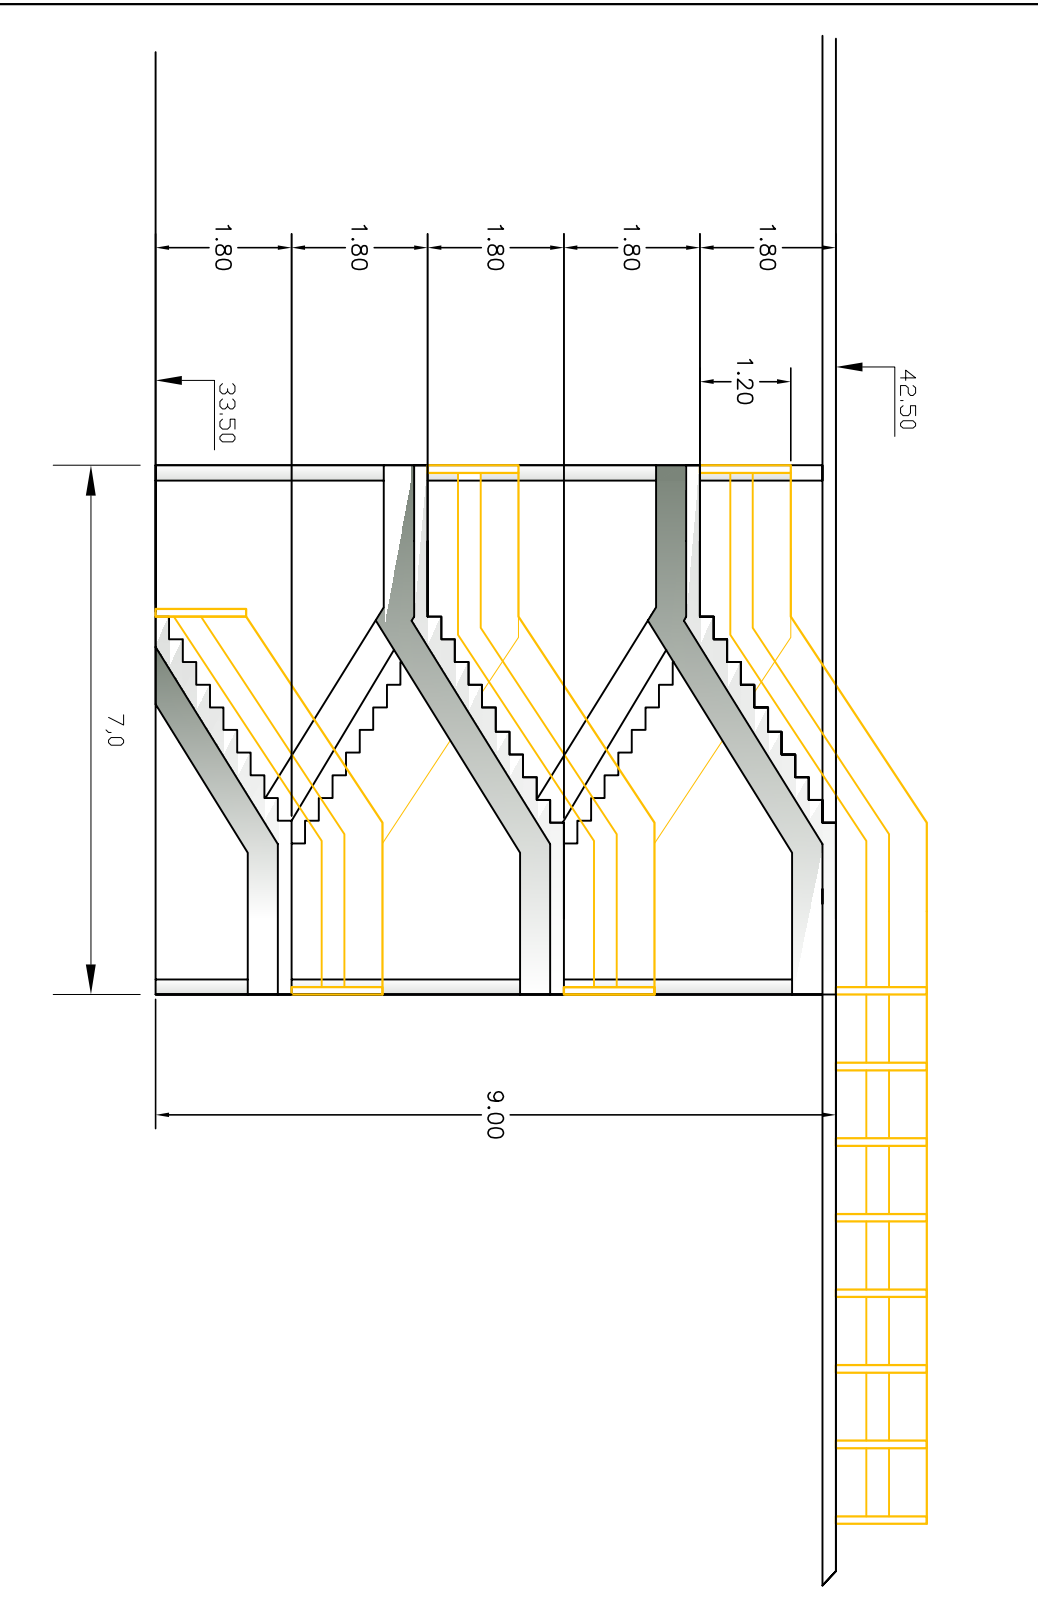

LÕIGE B-B (kalda äärsse ala ristitõge)

M 1:100

LÕIGE C-C (kalda äärsse ala ristitõge)

M 1:100

LÕIGE A-A (pääs sõpruse sillalt hajajasalale)

M 1:100

TINGMÄRGID

- PLANEERITUD ALA PIIR
 - OLEMASOLEV KRUNDIPIIR
 - KRUNDI / ADRRESS
 - PLANEERITUD KRUNDIPiIR
 - KRUNDI / ADRRESS PLANEERINGUS
 - PLANEERITUD KRUNDI PINDALA
 - SAJUTATAV LEHTPÜU / OKASPUU
 - TAVALINE VEETASME (PÕHKAARVULE KANTUD VEETASME)
 - MOODUSTUSKÄRBE VEETASME
 - MOODUSTUSKÄRBE VEETASME
 - OLEMASOLEV HOONE
 - SÕPRUSE SILD
 - TEE SERVITUUT
-
- PLANEERITUD PAATIDE HOURUM
 - PLANEERITUD HOONETUSALA
 - PLANEERITUD TANKIMISLUBAMAT
 - PLANEERITUD TANKIMISKI
 - PLANEERITAV ULUV PAADISILD
 - PLANEERITAV KIVISILLUSEGA KAETAV ALA
 - GAASITURUSTIKU KAITSEVÕND
 - ELEKTRIKALDISE KAITSEVÕND
 - KINDUSTAMIST VALAV ALA
-
- PLANEERITUD MOOTORSEADIMU / JALURIPPÄS KRUNDILE
 - PLANEERITUD PEAMISED AJUKÄLATE LUKKIMISSÜNDUM
 - PLANEERITUD PARKIMISKOHAD
 - PLANEERITUD PEAMISED AJUKÄLATE LUKKIMISSÜNDUM
 - PLANEERITUD PUU / REBASE 25 JA 27 KRUNTIDE NING LAHILALA PLANEERINGUSGA PLANEERITUD PUU
 - PLANEERITUD KOLV
 - PLANEERITUD TULEMÄDÜR
 - PLANEERITUD KOTUSEMÄDÜR JA -TORUSTIK
 - PLANEERITUD OLEMASOLEV MAAPINNA
 - ABSOLUUTKÕRGUS
 - PLANEERITUD TULETASKE VEETASME
-
- PLANEERITUD VALUSVALGUSTUS
 - PLANEERITUD GAASITORUSTIK
 - PLANEERITUD KANALISATSIOONITORUSTIK
 - PLANEERITUD VEETORUSTIK
 - PLANEERITUD 0,4kV ELEKTRI MAAKABEL
 - PLANEERITUD ELEKTRIKALDISE TRANSSITKAPP
 - PLANEERITUD SÕPRUSEVEETORUSTIK
 - PLANEERITUD OULI / LUBADUDUR
 - PLANEERITUD SIBETRASS
-
- MÄRKUSED**
- PLANEERINGU ALUSPLAANINA ON KASUTATUD OÜ AVER KMA PLOOTIKOOSTATUD PLANEERINGUST ALUSPLAANI DETAILSAJASTMISEGA 1:500. MOODUSTUSED ON TEOSTATUD 2007. A.
- 33.00
30.80