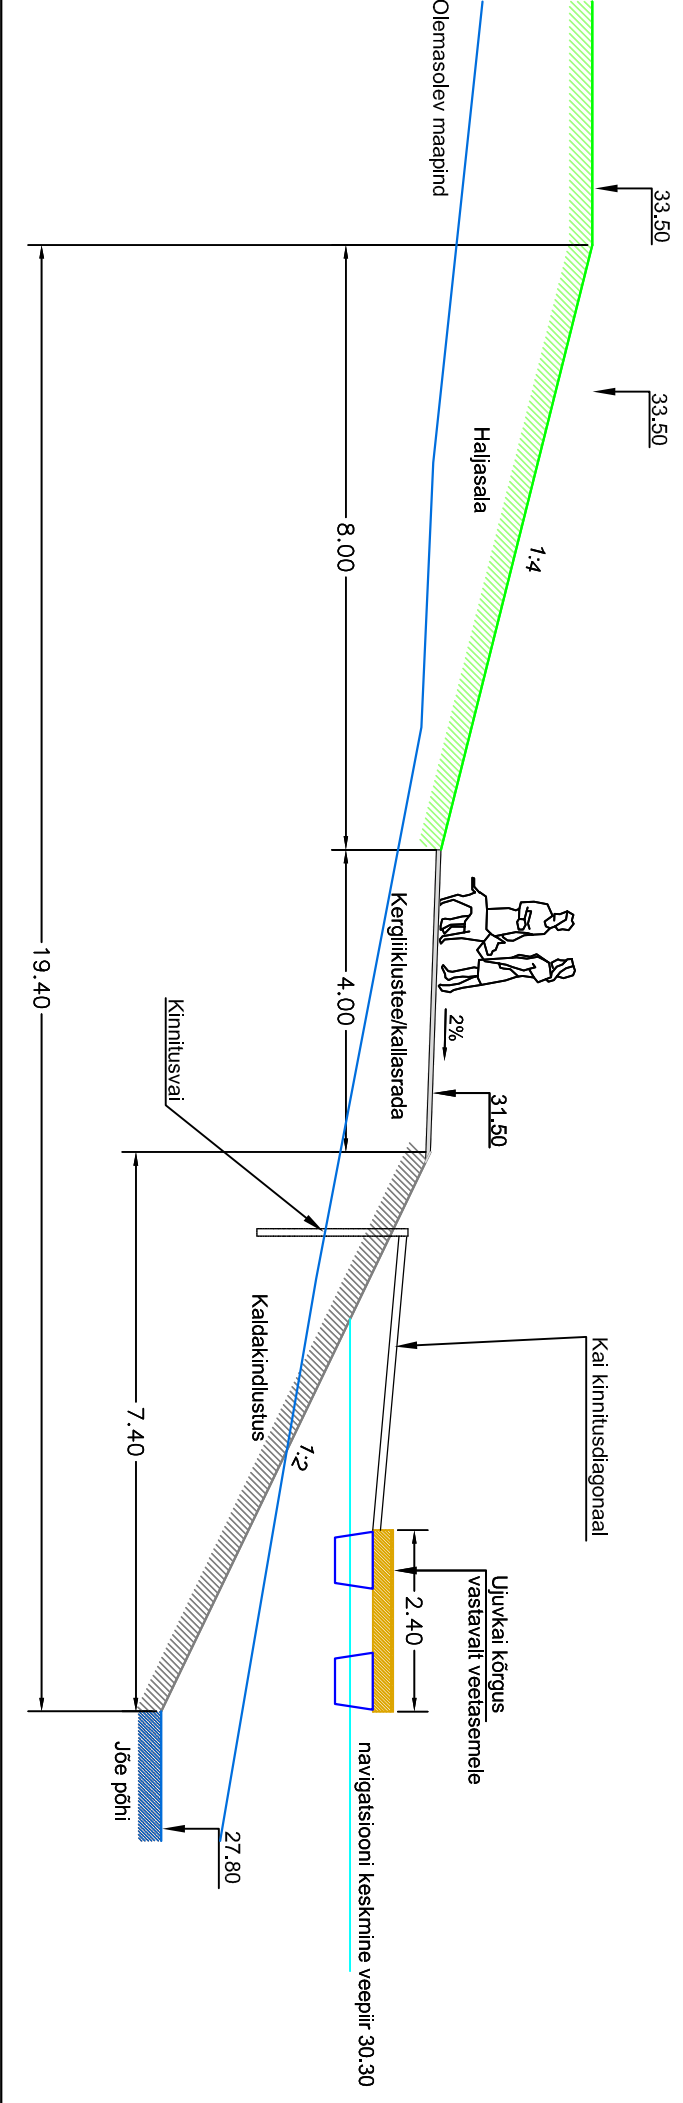

LÕIGE B-B (kalda äärsse ala ristitõge)

M 1:100

LÕIGE C-C (kalda äärsse ala ristitõge)

M 1:100

LÕIGE A-A (pääs sõpruse sillalt hajajasalale)

M 1:100

TINGMÄRGID

- PLANEERITUD ALA PIIR
 - OLEMASOLEV KRUNDIPIIR
 - KRUNDI / ADRRESS
 - PLANEERITUD KRUNDIPiIR
 - KRUNDI / ADRRESS PLANEERINGUS
 - PLANEERITUD KRUNDI PINDALA
 - SAJUTATAV LEHTPÜU / OKASPUU
 - TAVALINE VEETASME (PÕHKAARVULE KANTUD VEETASME)
 - MOODUSTUSKÄRBE VEETASME
 - MOODUSTUSKÄRBE VEETASME
 - OLEMASOLEV HOONE
 - SÕPRUSE SILD
 - TEE SERVITUUT
-
- PLANEERITUD PAATIDE HOURUM
 - PLANEERITUD HOONETUSALA
 - PLANEERITUD TANKIMISLUBAMAT
 - PLANEERITUD TANKIMISKI
 - PLANEERITAV ULUV PAADISILD
 - PLANEERITAV KIVISILLUSEGA KAETAV ALA
 - GAASITURUSTIKU KAITSEVÕND
 - ELEKTRIKALDISE KAITSEVÕND
 - KINDUSTAMIST VALAV ALA
-
- PLANEERITUD MOOTORSEADIMU / JALURIPPÄS KRUNDILE
 - PLANEERITUD PEAMISED AJUKÄLATE LUKKIMISSÜNDUM
 - PLANEERITUD PARKIMISKOHAD
 - PLANEERITUD PEAMISED AJUKÄLATE LUKKIMISSÜNDUM
 - PLANEERITUD PUU / REBASE 25 JA 27 KRUNTIDE NING LAHILALA PLANEERINGUSGA PLANEERITUD PUU
 - PLANEERITUD KOLV
 - PLANEERITUD TULEMÄDÜR
 - PLANEERITUD KOTUSEMÄDÜR JA -TORUSTIK
 - PLANEERITUD OLEMASOLEV MAAPINNA
 - ABSOLUUTKÕRGUS
 - PLANEERITUD TULETASKE VEETASME
-
- PLANEERITUD VALUSVALGUSTUS
 - PLANEERITUD GAASITORUSTIK
 - PLANEERITUD KANALISATSIOONITORUSTIK
 - PLANEERITUD VEETORUSTIK
 - PLANEERITUD 0,4kV ELEKTRI MAAKABEL
 - PLANEERITUD ELEKTRIKALDISE TRANSSITKAPP
 - PLANEERITUD SÕPRUSEVEETORUSTIK
 - PLANEERITUD OULI / LUBADUDUR
 - PLANEERITUD SIBETRASS
-
- MÄRKUSED**
- PLANEERINGU ALUSPLAANINA ON KASUTATUD OÜ AVER KMA PLOOTIKOOSTATUD PLANEERINGUST ALUSPLAANI DETAILSAJASTMISEGA 1:500. MOODUSTUSED ON TEOSTATUD 2007. A.
- 33.00
30.80