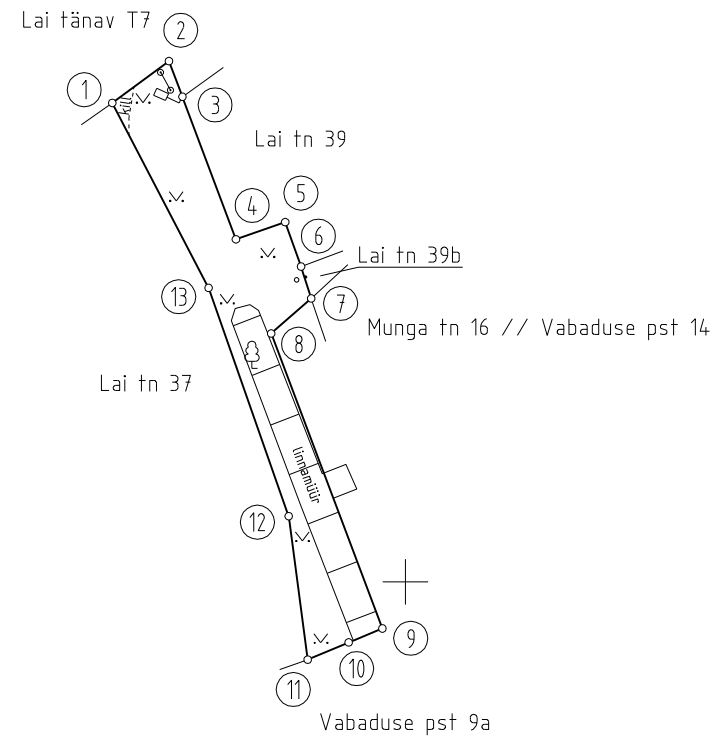

Y=659150
X=6474700

KATASTRIÜKSUSE PLAAN

Möötkava 1:500

Tartu maakond

Tartu linn

Katastriüksuse aadress:

Lai tn 37a

Möödistamise aeg: märts 2018

EKSPLIKATSIOON (m²)

Katastriüksuse aadress	Pindala	
	Kokku	Sh. ehitised
Lai tn 37a	160	47

Leppemärgid:

- katastriüksuse piir
- olemasolev piir
- ① piiripunkti number
- o piirimärk

Kitsendust põhjustavad objektid: