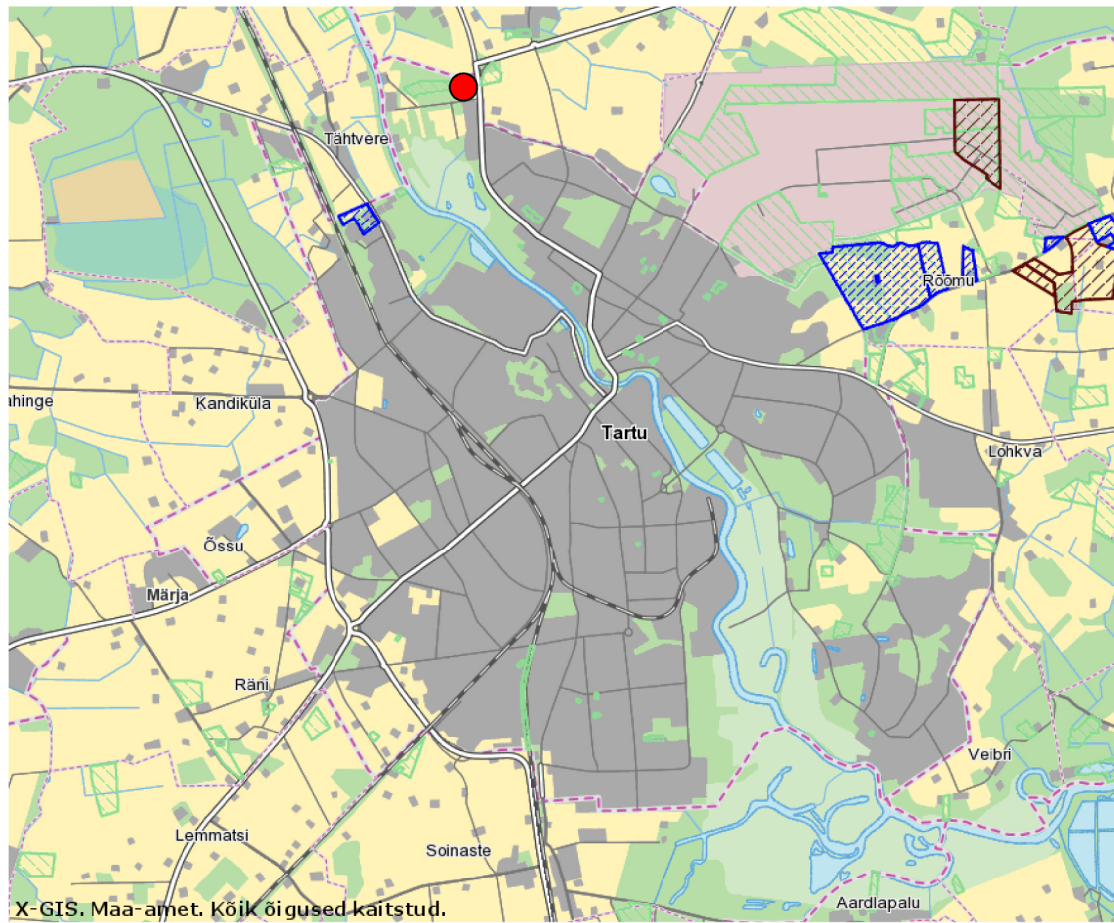

Kvissentali tee 15 krundi detailplaneering

● detailplaneeringu ala

ASUKOHASKEEM
JOONIS 1