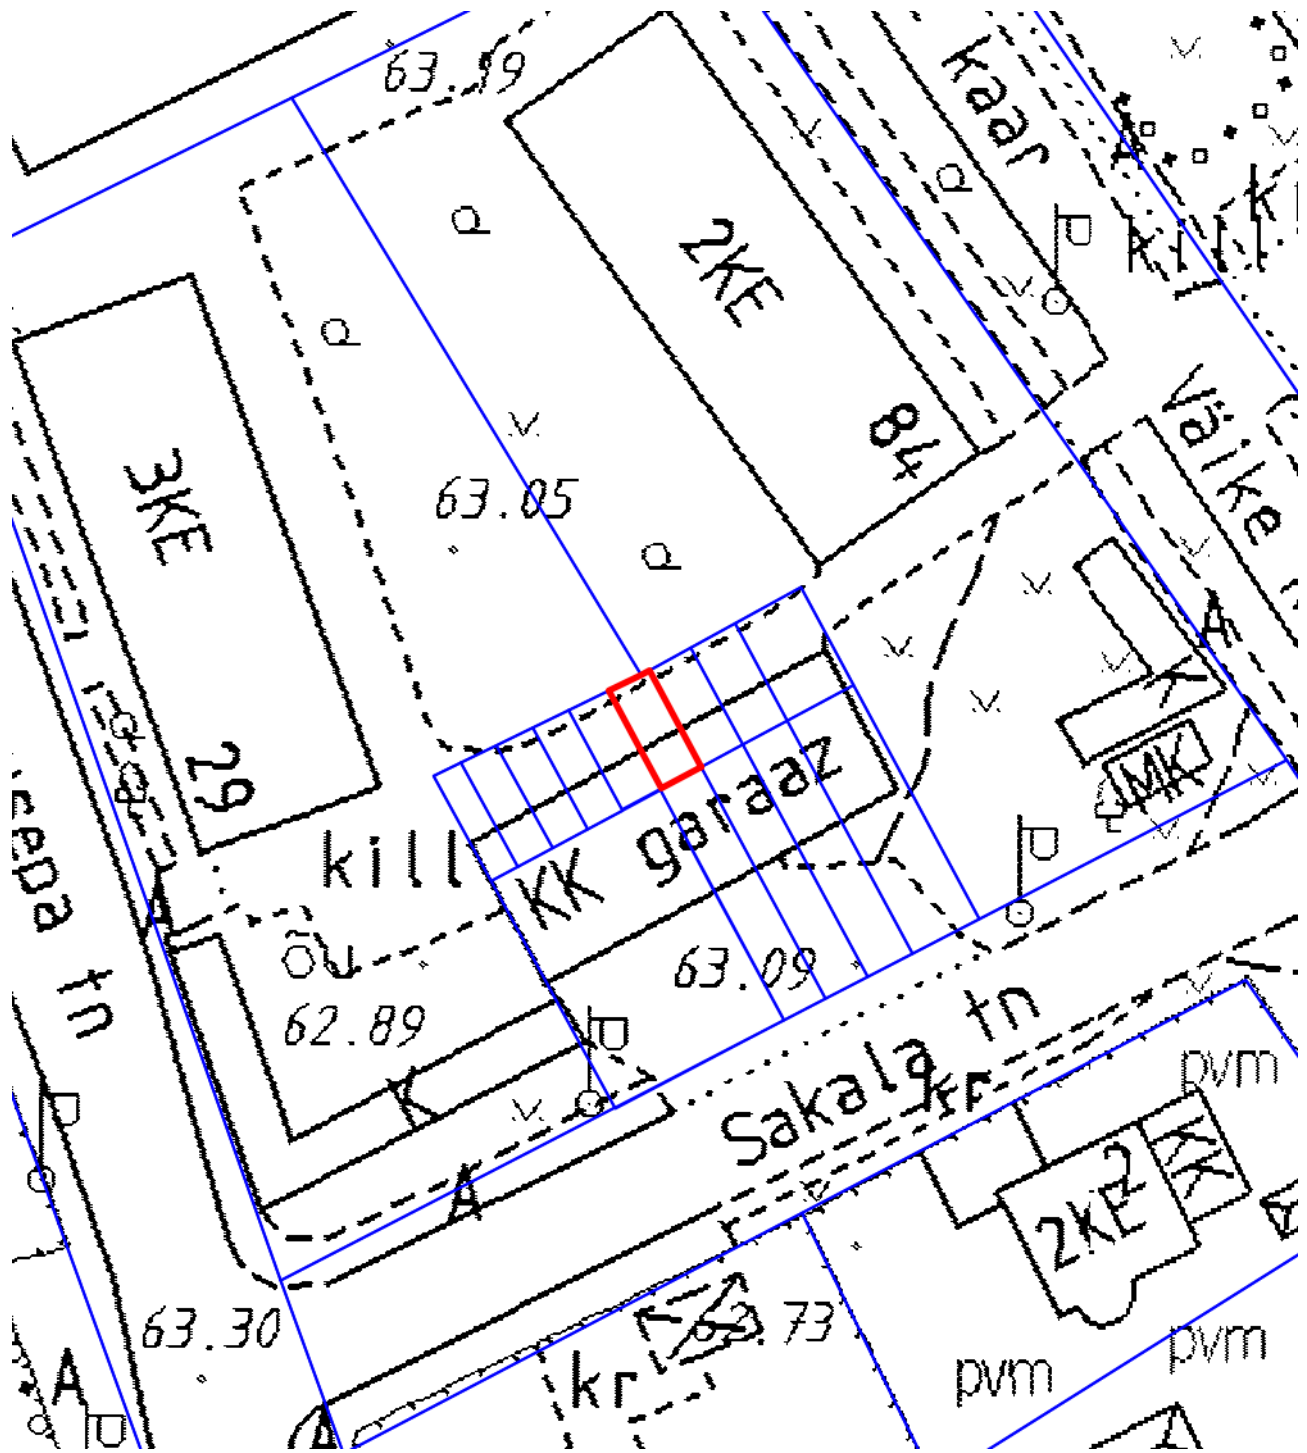

Asendiplaan
Sakala tn 3/12
1 : 500

— - krundi piir
22 m² - pindala

Koostas: **Jelena Lindmäe**
Kuupäev: **09.12.2014**