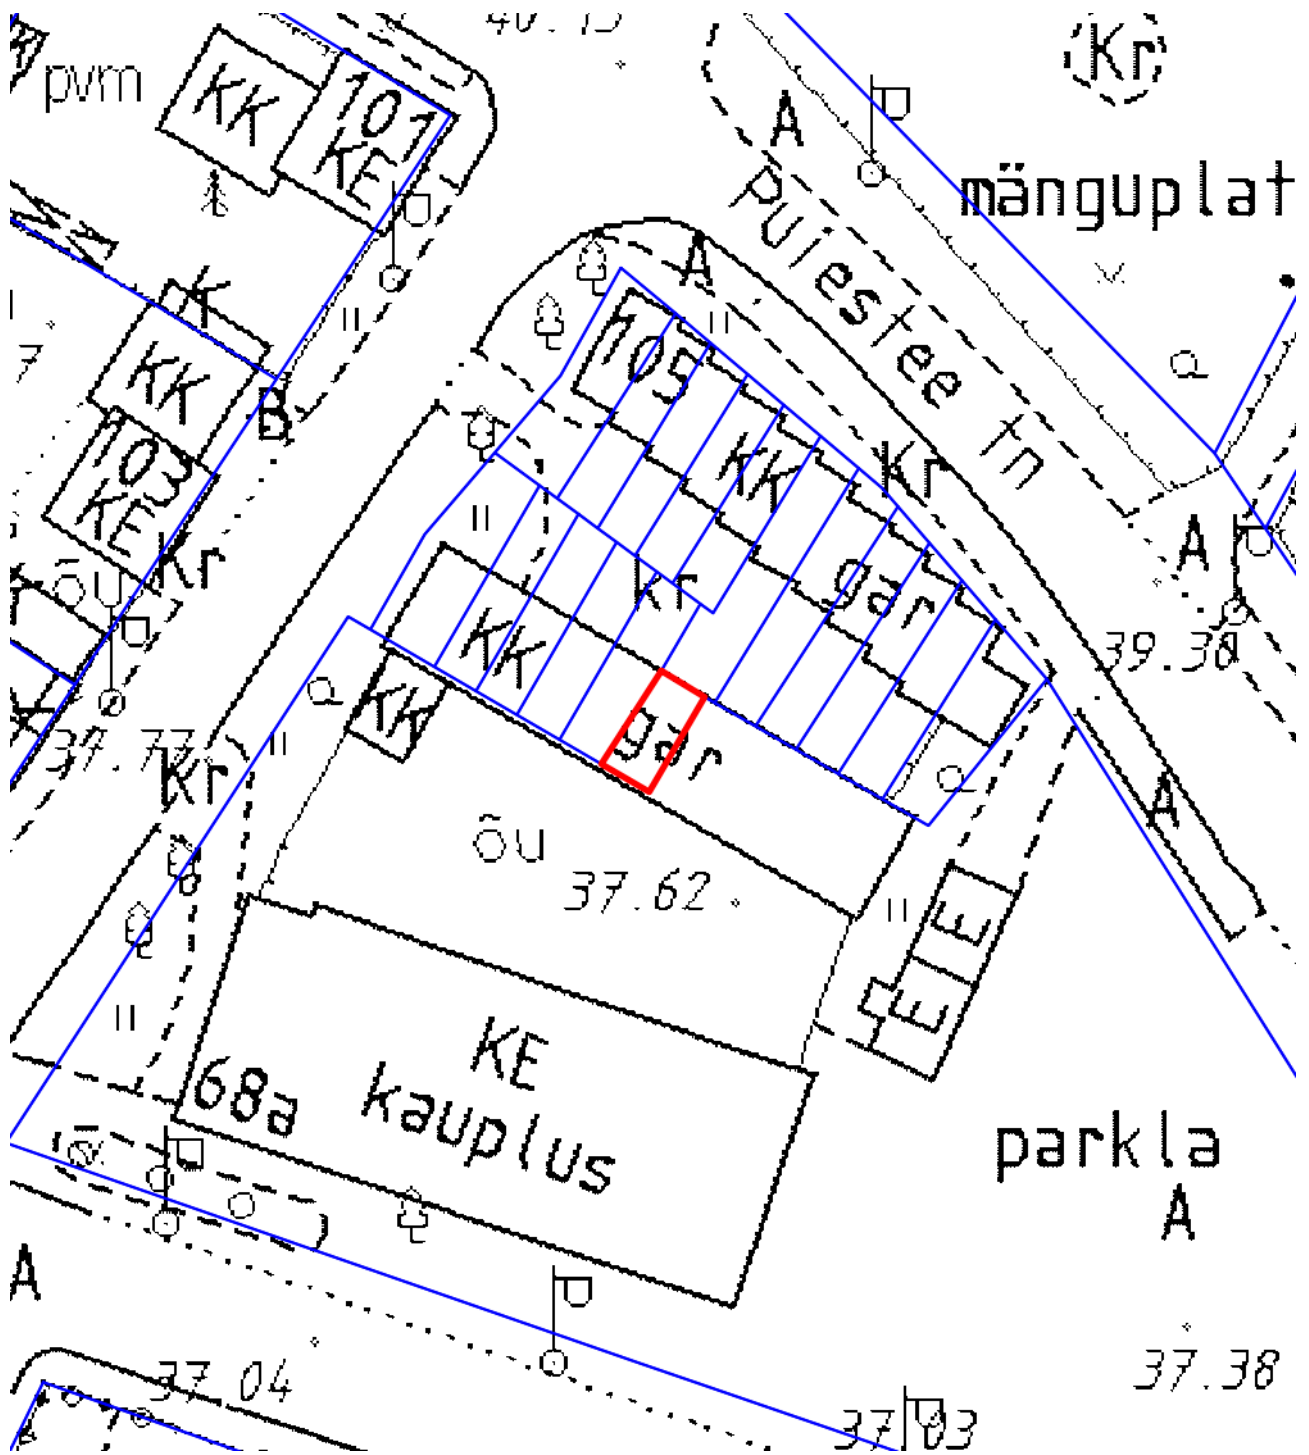

Asendiplaan
Jaama tn 68b
1 : 500

— - krundi piir
26 m² - pindala

Koostas: **Jelena Lindmäe**
Kuupäev: **09.12.2014**