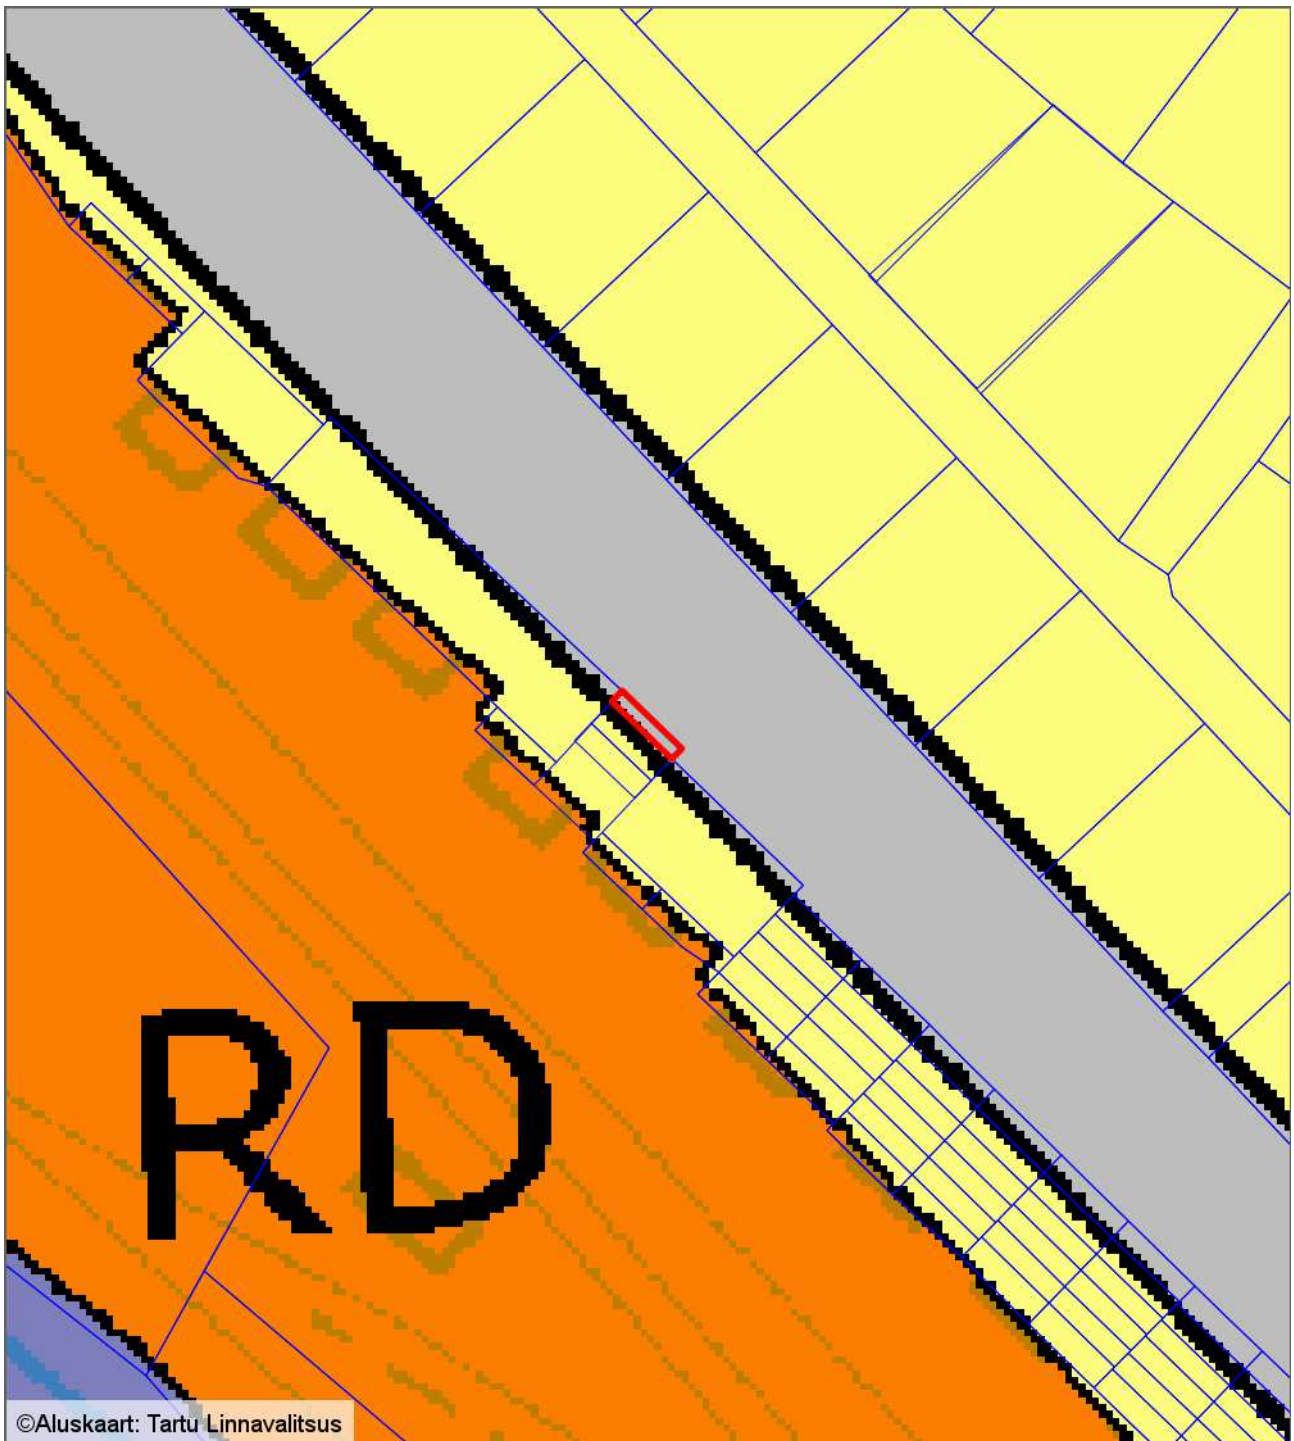

Väljavõte ÜP-st
Vaksali tänav T36
1 : 1000

— - krundi piir
21 m² - pindala

Koostas: **Jelena Lindmäe**
Kuupäev: **13.06.2016**