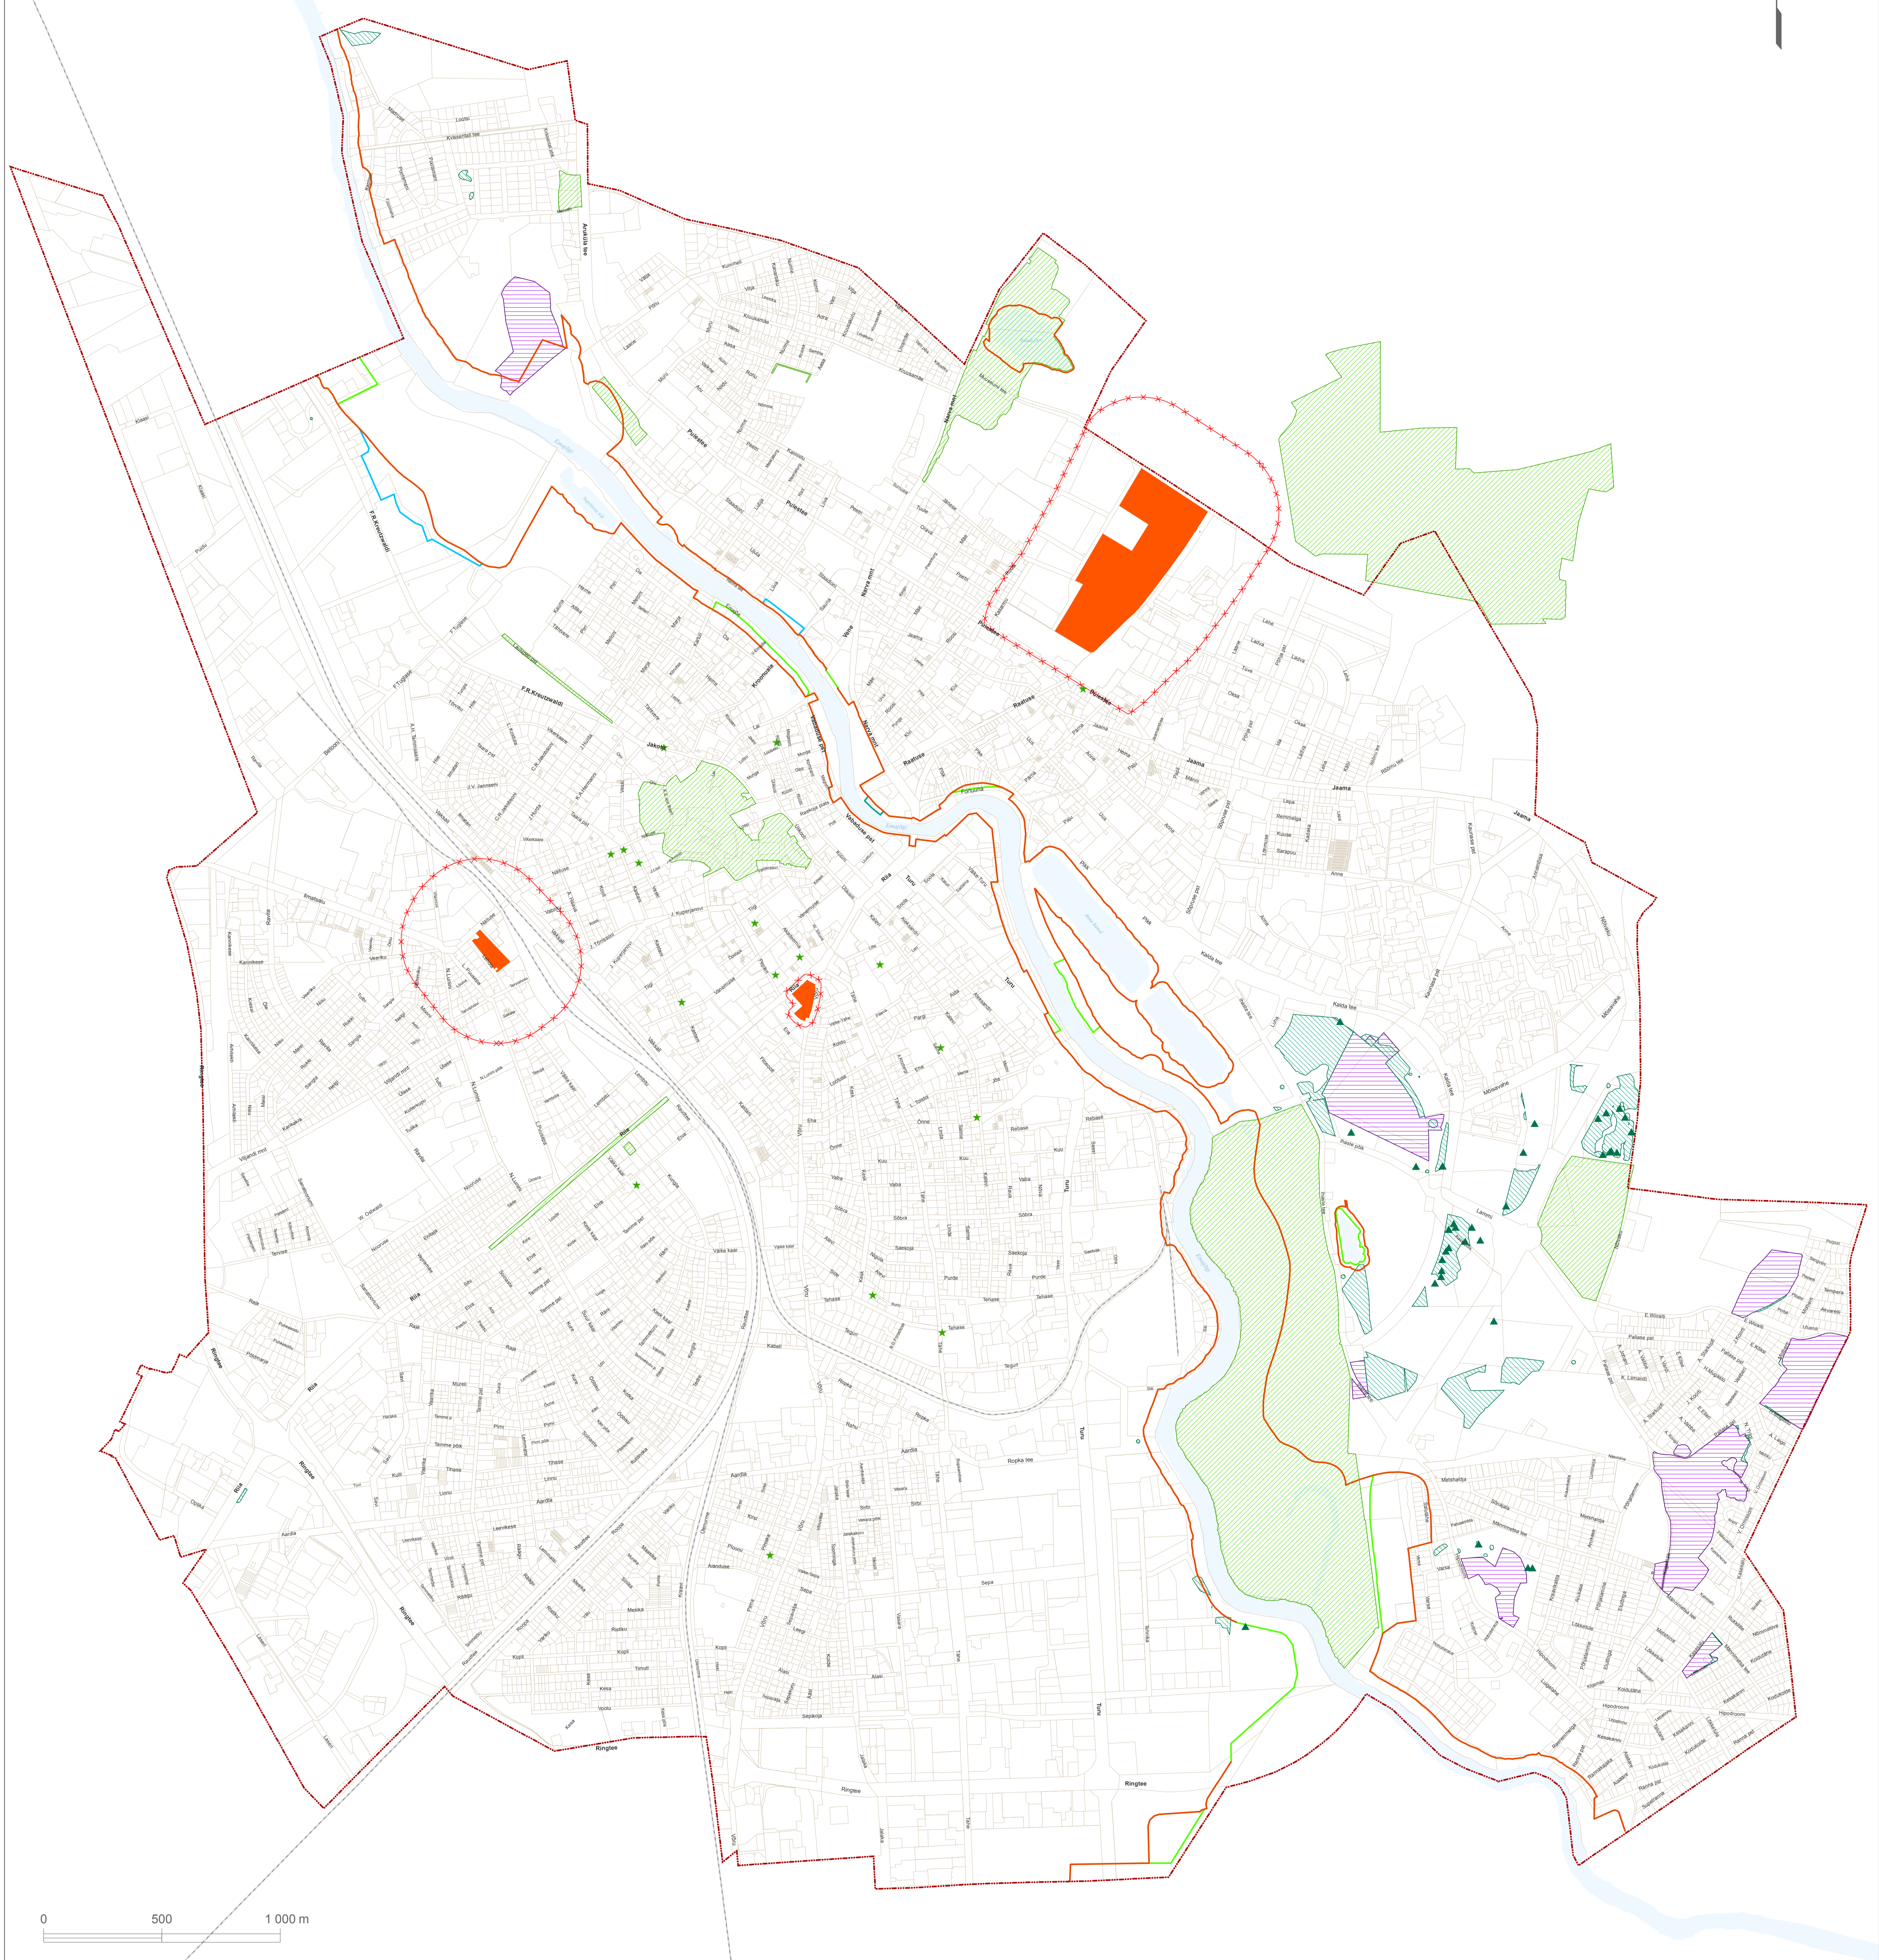

LOODUSKAITSESEADUSEST TULENEVAD MAAKASUTUSE PIIRANGUD. RIIGIKAITSELISED PIIRANGUD.

Leppemärgid

- ★ kaitstav looduse üksikobjekt
- ▲ planeeritud hoonestusalaga kattuva kaitstava taime kasvukoha leiukoht
- kalda ehituskeeluvööndi piir
- ettepanek kalda ehituskeeluvööndi suurendamiseks
- ettepanek kalda ehituskeeluvööndi vähendamiseks
- kalda ehituskeeluvööndi vähendamine, mille piires on lubatud hoone varikatuste, hoonega seotud panduste, treppide jms rajatiste ehitamine
- ▨ looduskaitseala
- ▨ püsielupaik
- ▨ planeeritud hoonestusalaga kattuva kaitstava taime kasvukoha leiukoht
- riigikaitse ehitus
- ▭ riigikaitse ehitise piiranguvöönd
- linnapiir
- kinnistu piir
- raudtee
- veekogu

MÄRKUS: Joonisel kajastatud seadusekohased piirangud on antud riigiasutuste infobaaside andmete alusel.

TARTU LINNA ÜLDPLANEERING		
	Pealkiri: Looduskaitseadusest tulenevad maakasutuse piirangud. Riigikaitse ehitised.	
	Koostaja: Tartu Linnavalitsus LPMKO	Kuupäev: 1.09.2017