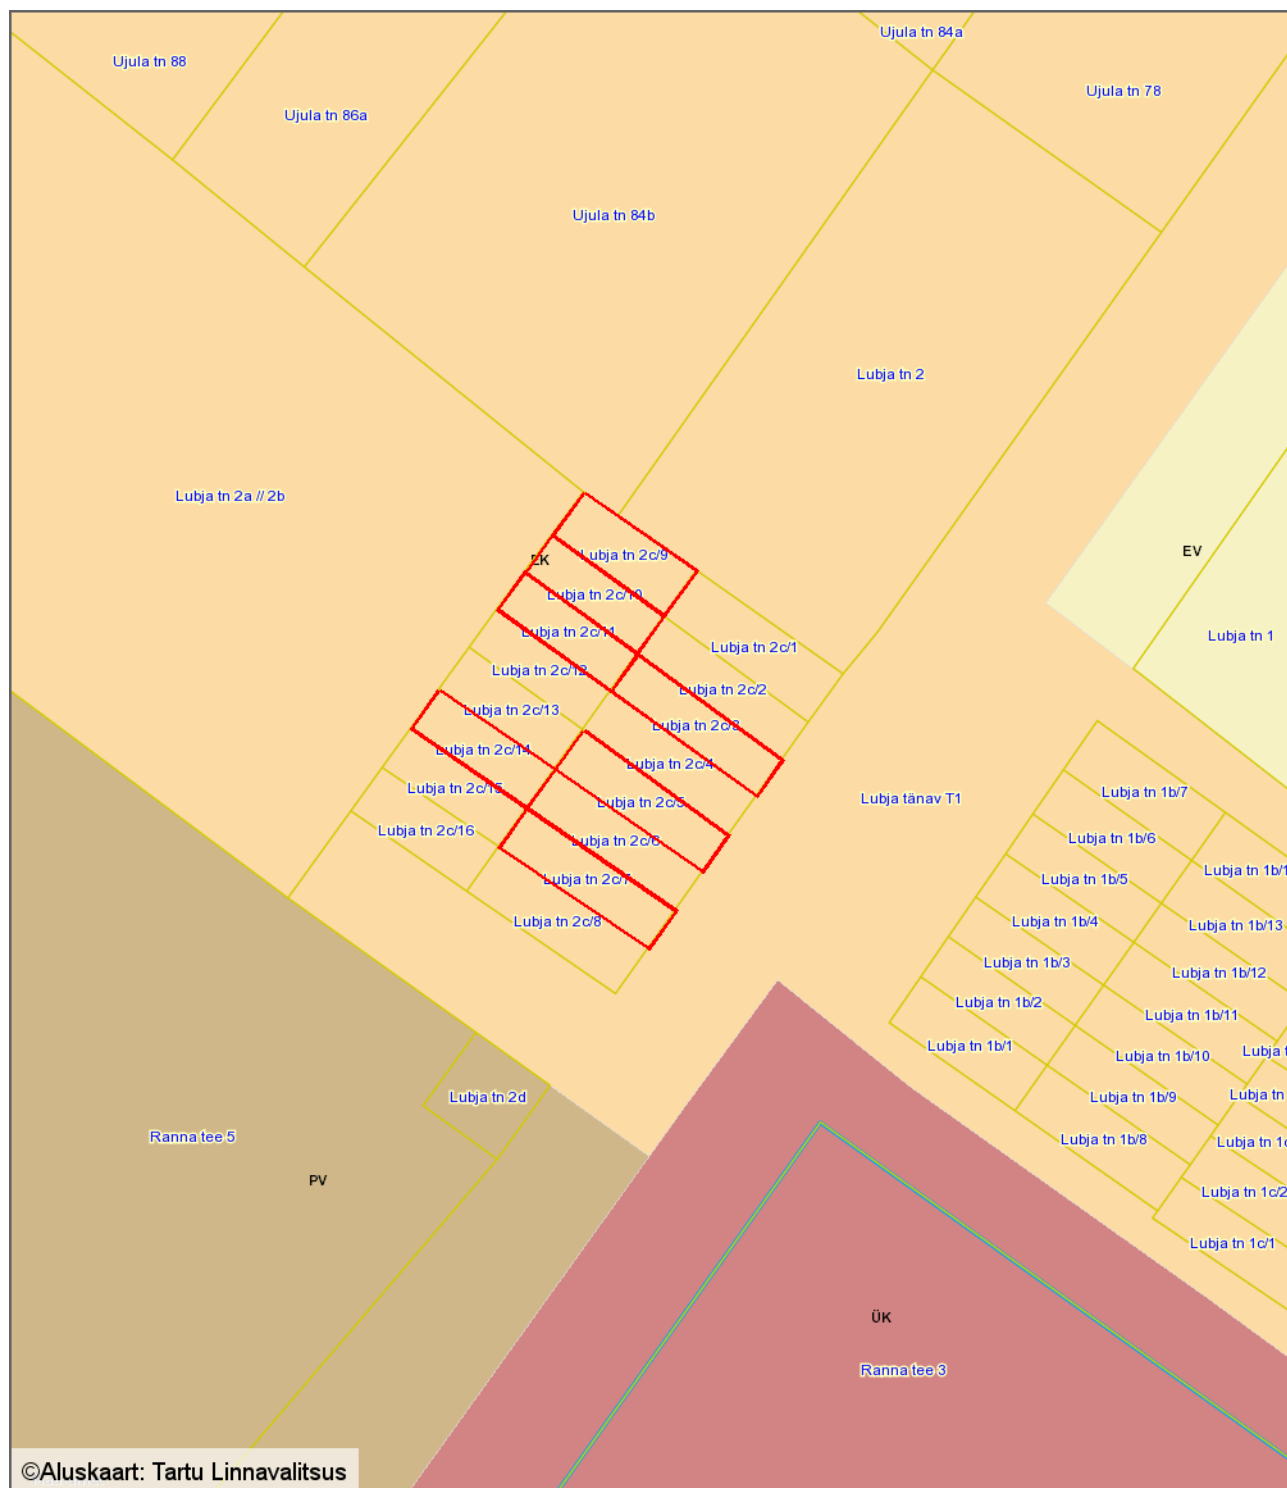

Väljavõte Tartu linna üldplaneeringust

1 : 500

Leppemärgid

- Lubja tn 2c/3 (pindala 35 m²), Lubja tn 2c/5 (pindala 37 m²), Lubja tn 2c/7 (pindala 37 m²), Lubja tn 2c/9 (pindala 33 m²), Lubja tn 2c/10 (pindala 28 m²), Lubja tn 2c/11 (pindala 28 m²) ja Lubja tn 2c/14 (pindala 30 m²)