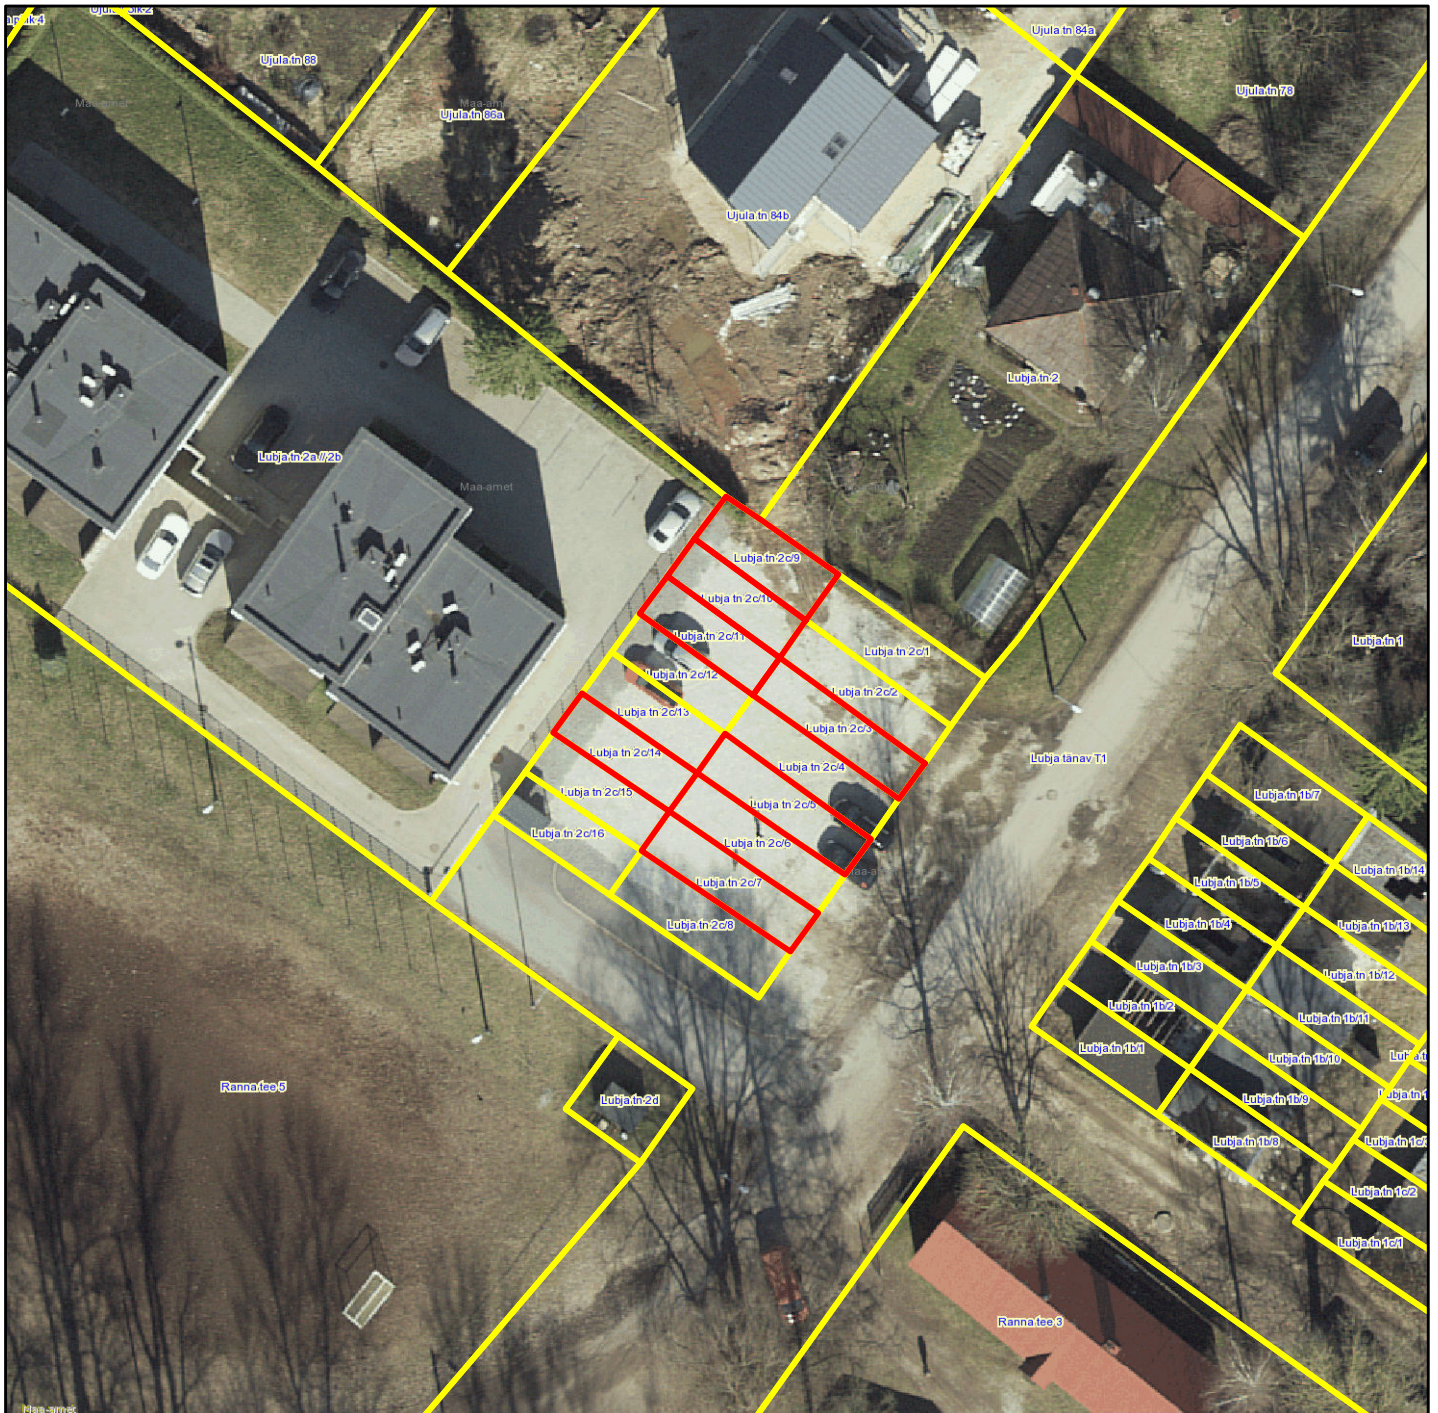

Asendiplaan

Tartu linn, Tartu linn, Lubja tn 2c/3, Lubja tn 2c/5, Lubja tn 2c/7,
Lubja tn 2c/9, Lubja tn 2c/10, Lubja tn 2c/11 ja Lubja tn 2c/14

1:500

Legend

-  Lubja tn 2c/3 (pindala 35 m²), Lubja tn 2c/5 (pindala 37 m²), Lubja tn 2c/7 (pindala 37 m²), Lubja tn 2c/9 (pindala 33 m²), Lubja tn 2c/10 (pindala 28 m²), Lubja tn 2c/11 (pindala 28 m²) ja Lubja tn 2c/14 (pindala 30 m²)
-  Katastriüksuse piir