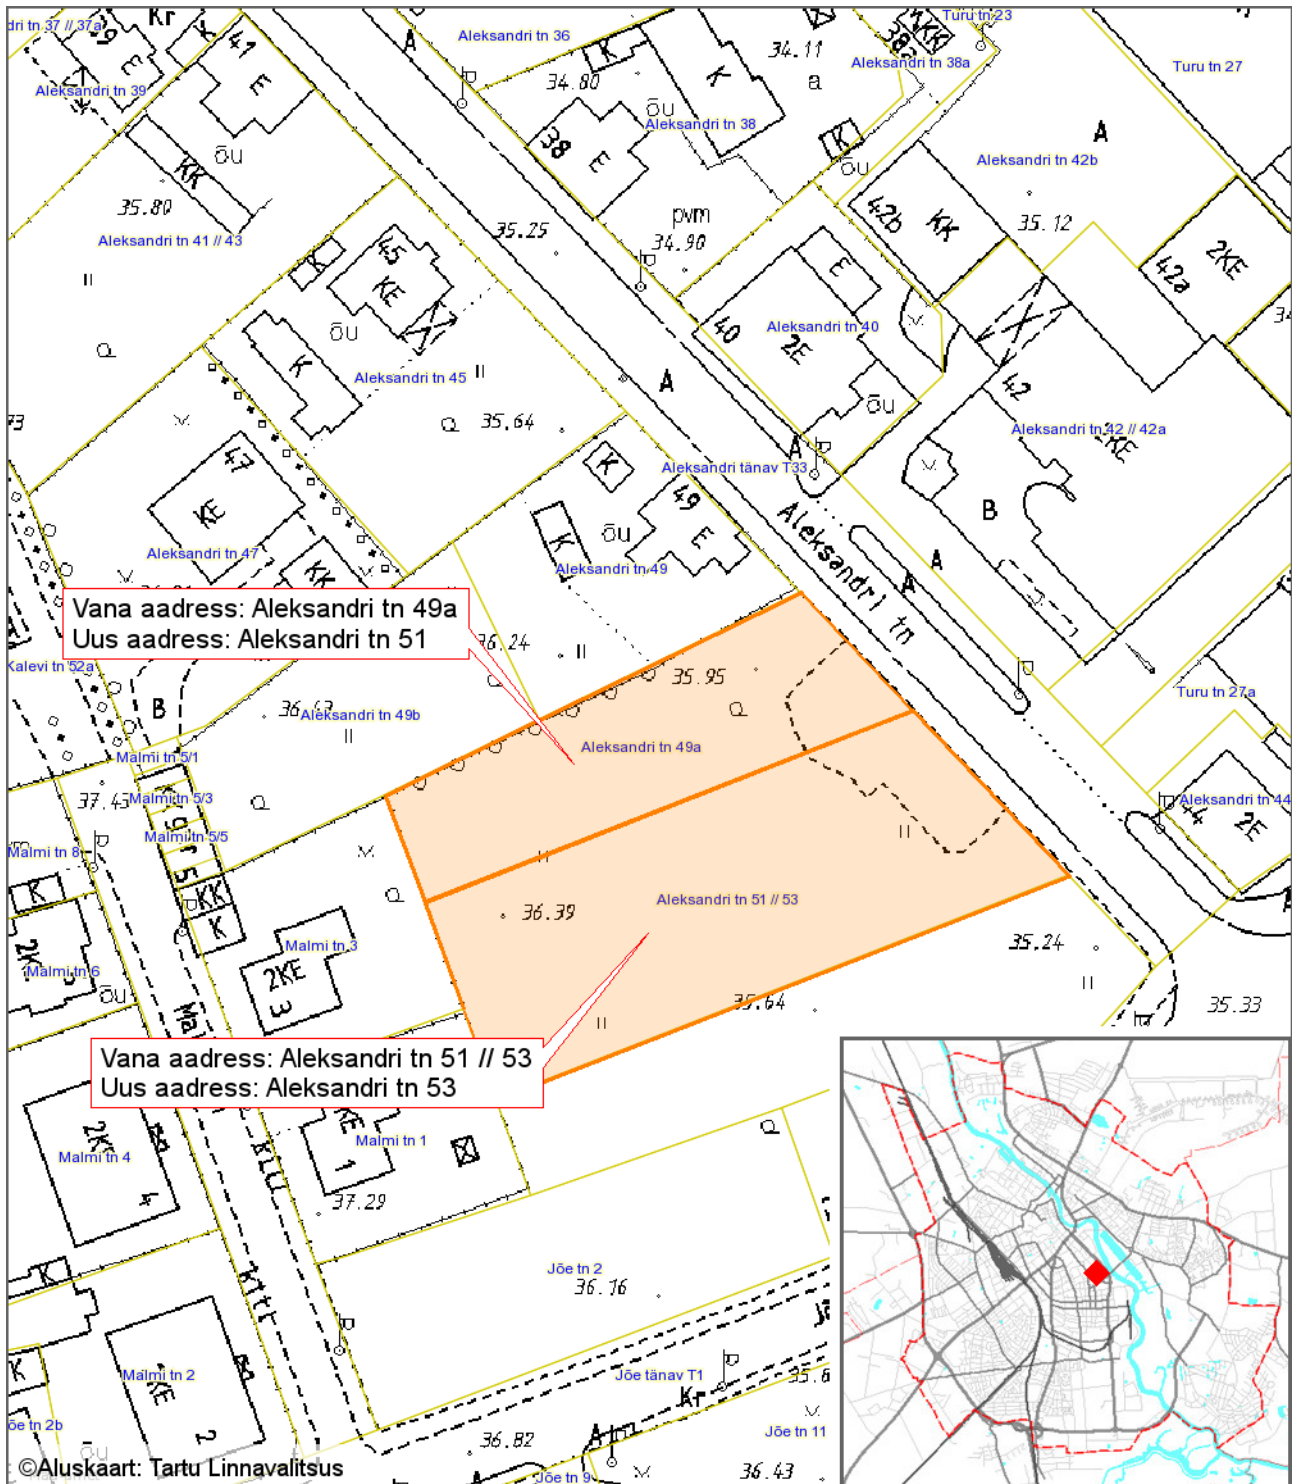

Katastriüksuste aadresside muutmise asendiplaan

1 : 1000

Leppemärgid

 katastriüksus

Koostas: **Taavi Pedaja**

Kuupäev: **20.09.2017**