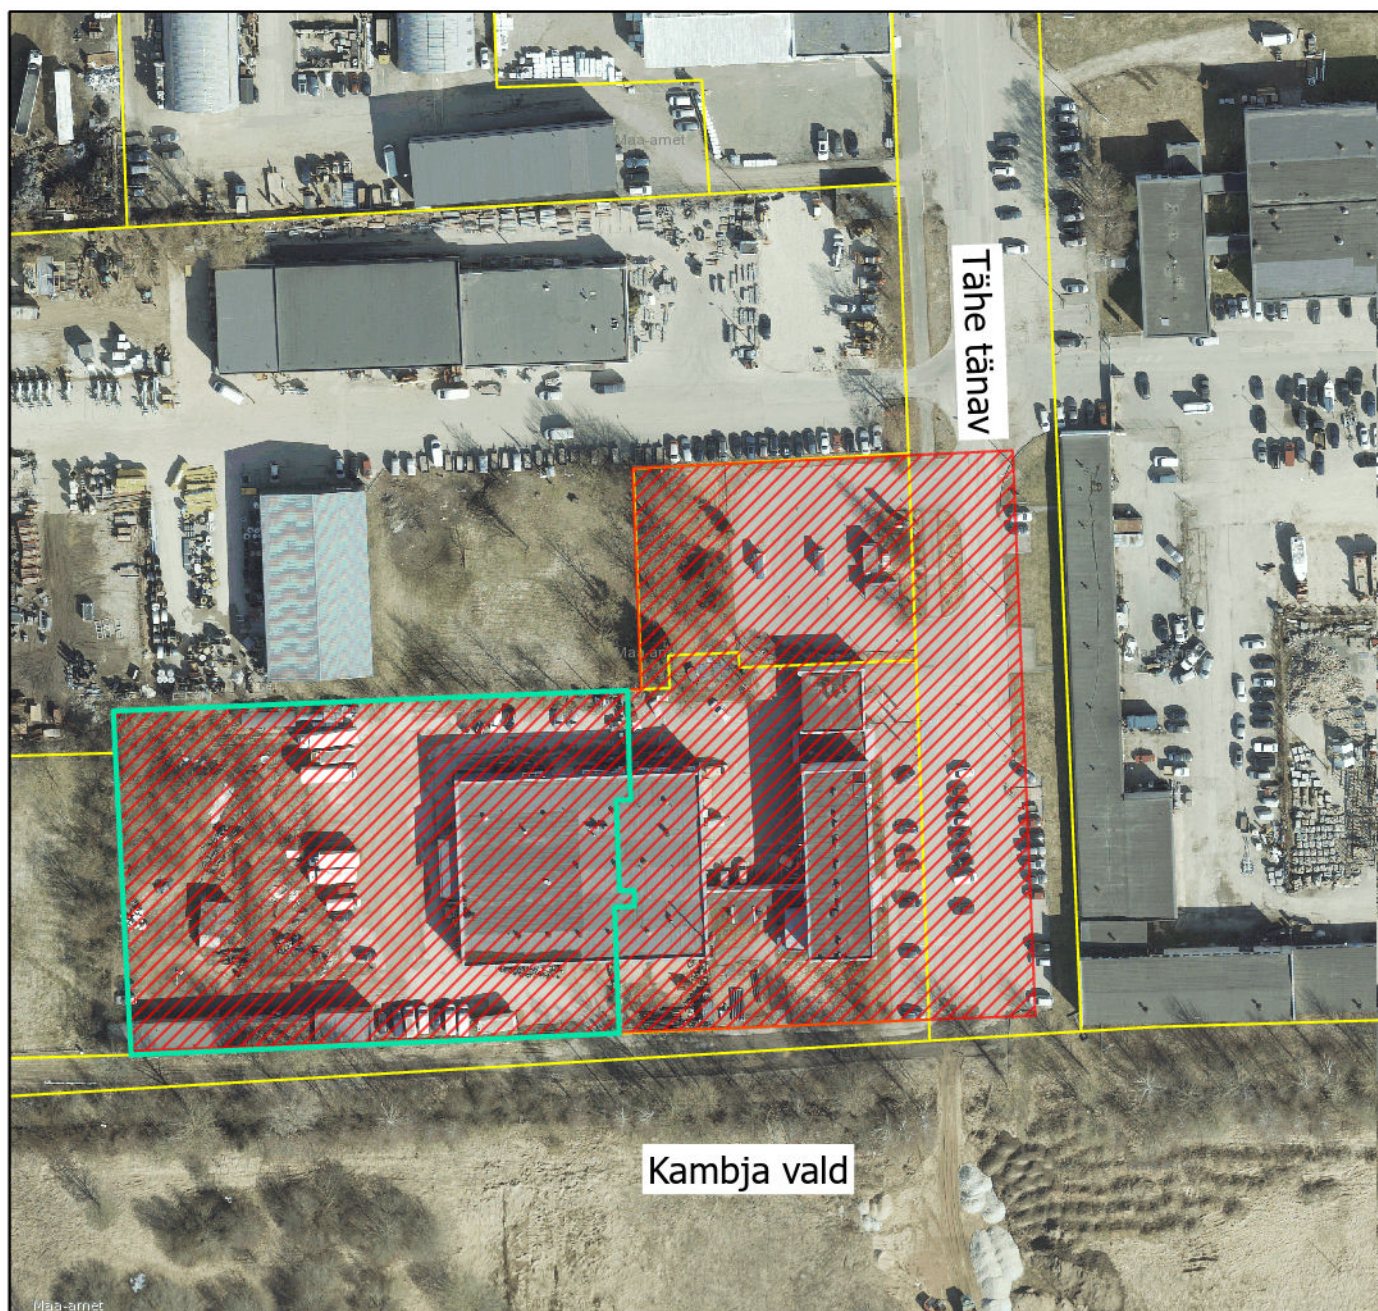

# Asukohaskeem "Tähe 135 detailplaneeringu osaliselt kehtetuks tunnistamine" eelnõu juurde

Mõõtkava 1:1500

Aluskaart: Maa-amet

## Legend

-  Katastriüksuse piirid
-  Detailplaneeringuala
-  Tähe tn 135g krunt