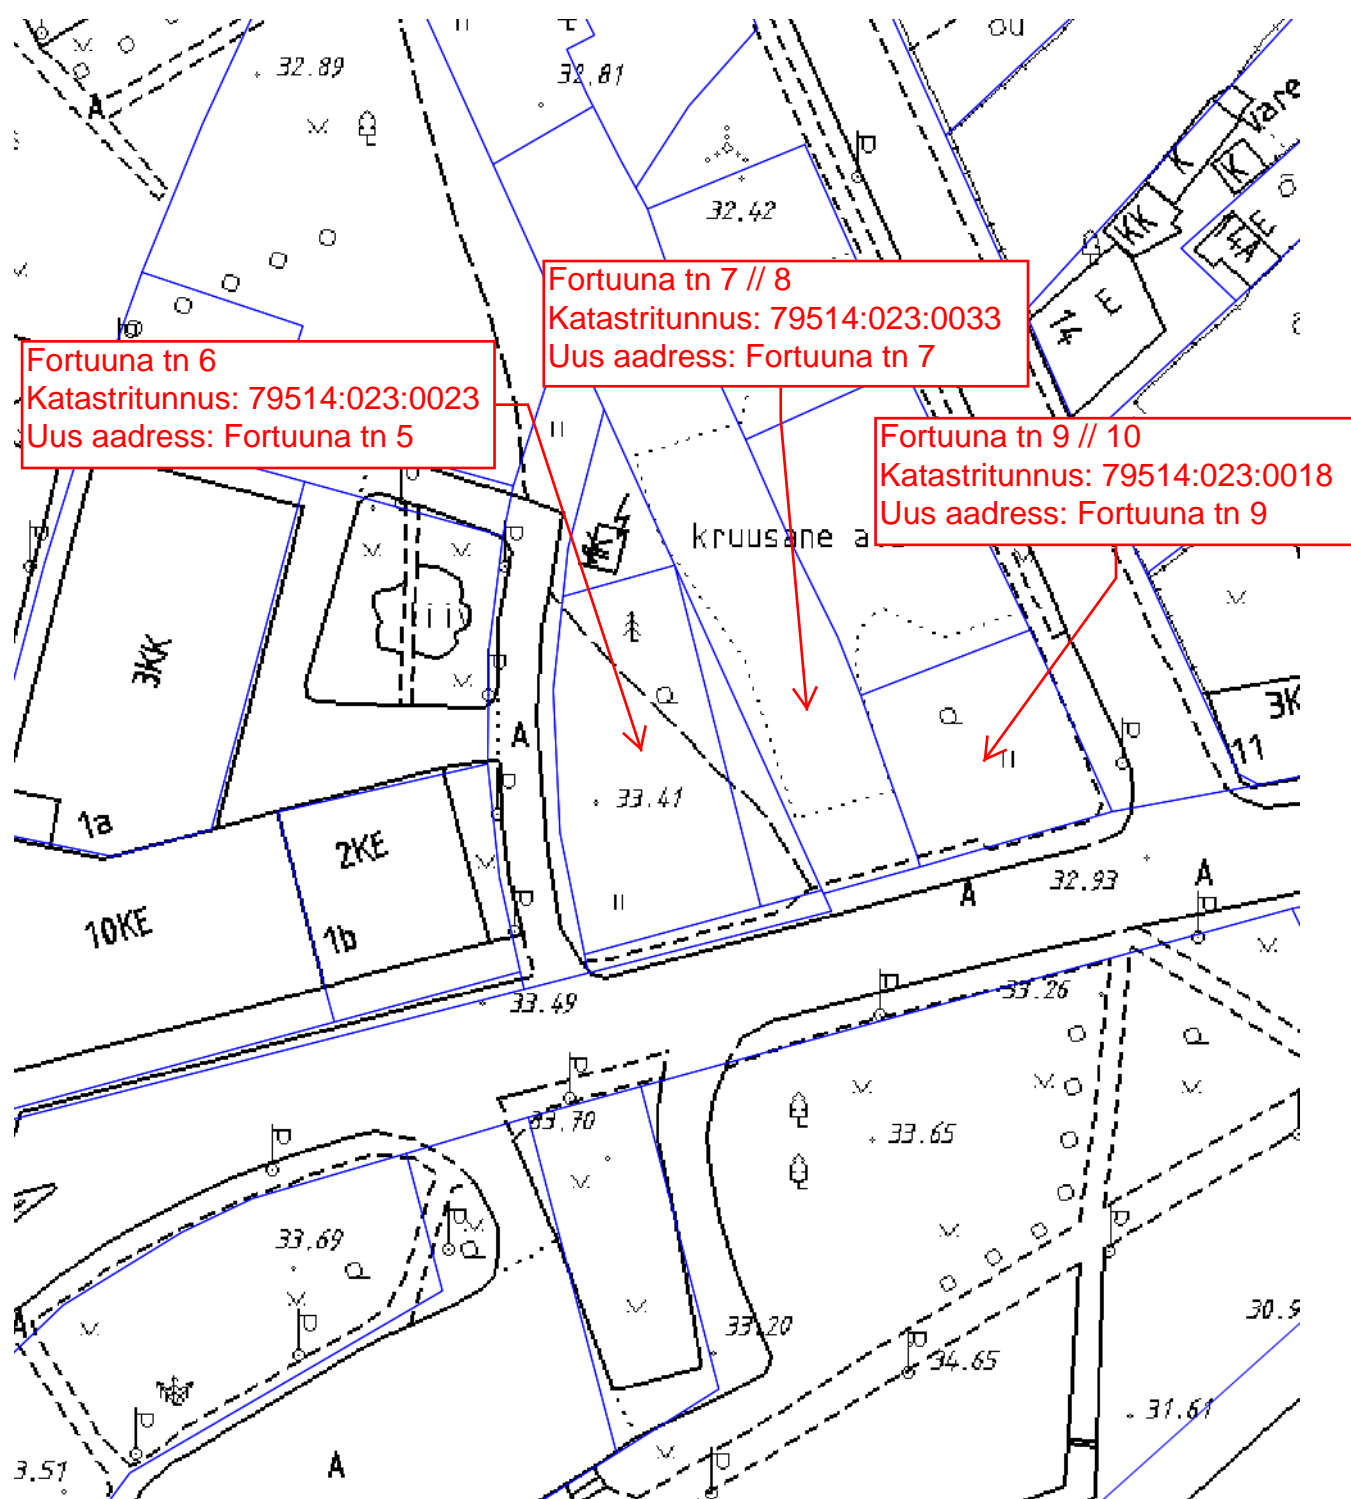

Katastriüksuste aadresside muutmise asendiplaan

1 : 800

Koostas: **Riho Sulp**

Kuupäev: **20.04.2015**