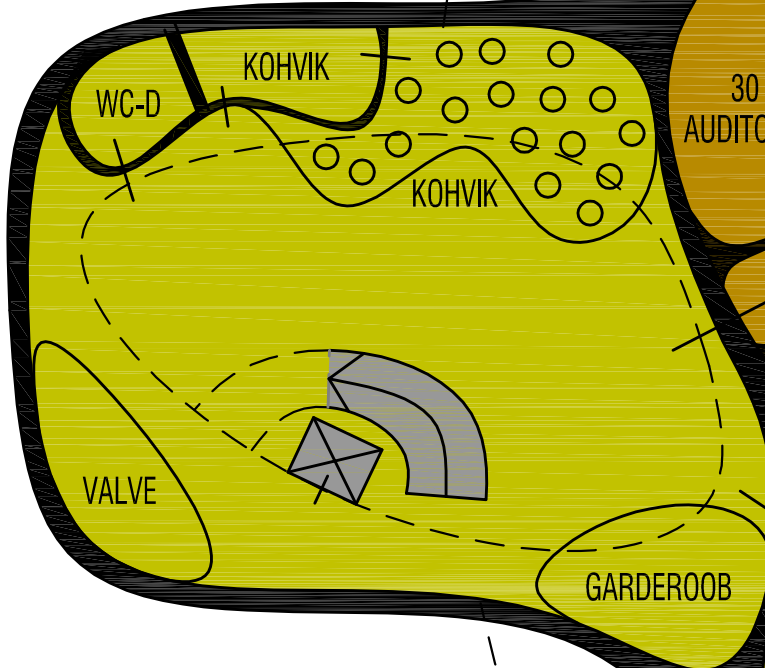

SISSEPÄÄS KINNISEST PARKLAST  
EVAKUATSIOONITREPIKODA

# 1. KORRUS 1300 m<sup>2</sup>

KINNINE PARKLA

KRIMINAALSISSEPÄÄS  
EVAKUATSIOONITREPIKODA

FUAJEE 400 m<sup>2</sup>

KOOLITUS 500 m<sup>2</sup>

LAHTINE PARKLA

EVAKUATSIOONITREPIKODA

SUUR SAAL 350 m<sup>2</sup>