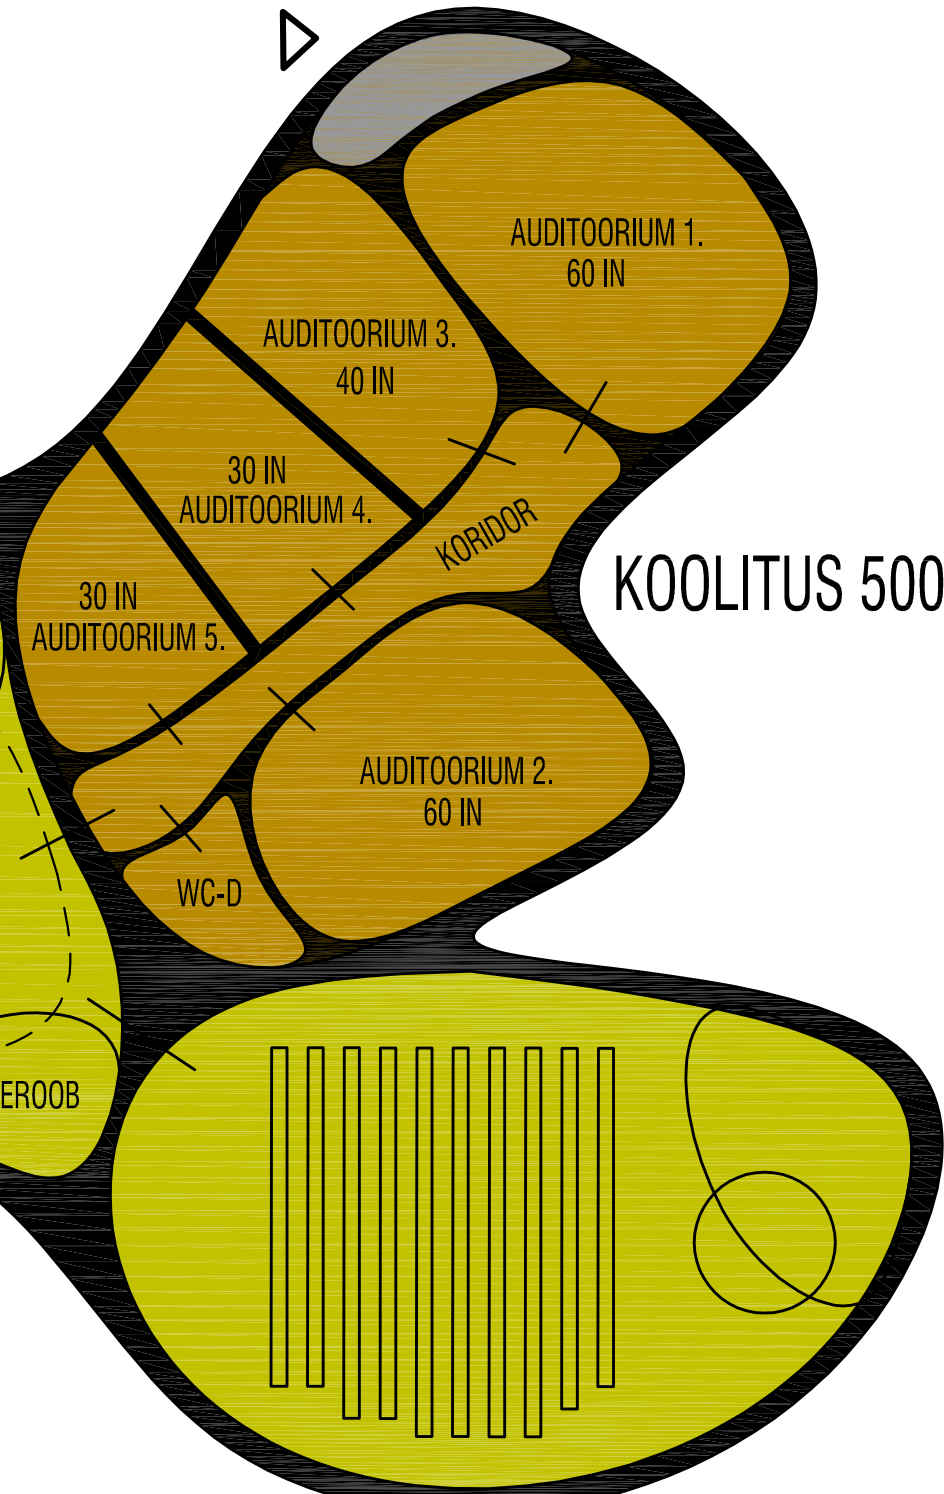

SISSEPÄÄS KINNISEST PARKLAST  
EVAKUATSIOONITREPIKODA

# 1. KORRUS 1300 m<sup>2</sup>

KINNINE PARKLA

KRIMINAALSISSEPÄÄS  
EVAKUATSIOONITREPIKODA

FUAJEE 400 m<sup>2</sup>

KOOLITUS 500 m<sup>2</sup>

LAHTINE PARKLA

EVAKUATSIOONITREPIKODA

SUUR SAAL 350 m<sup>2</sup>