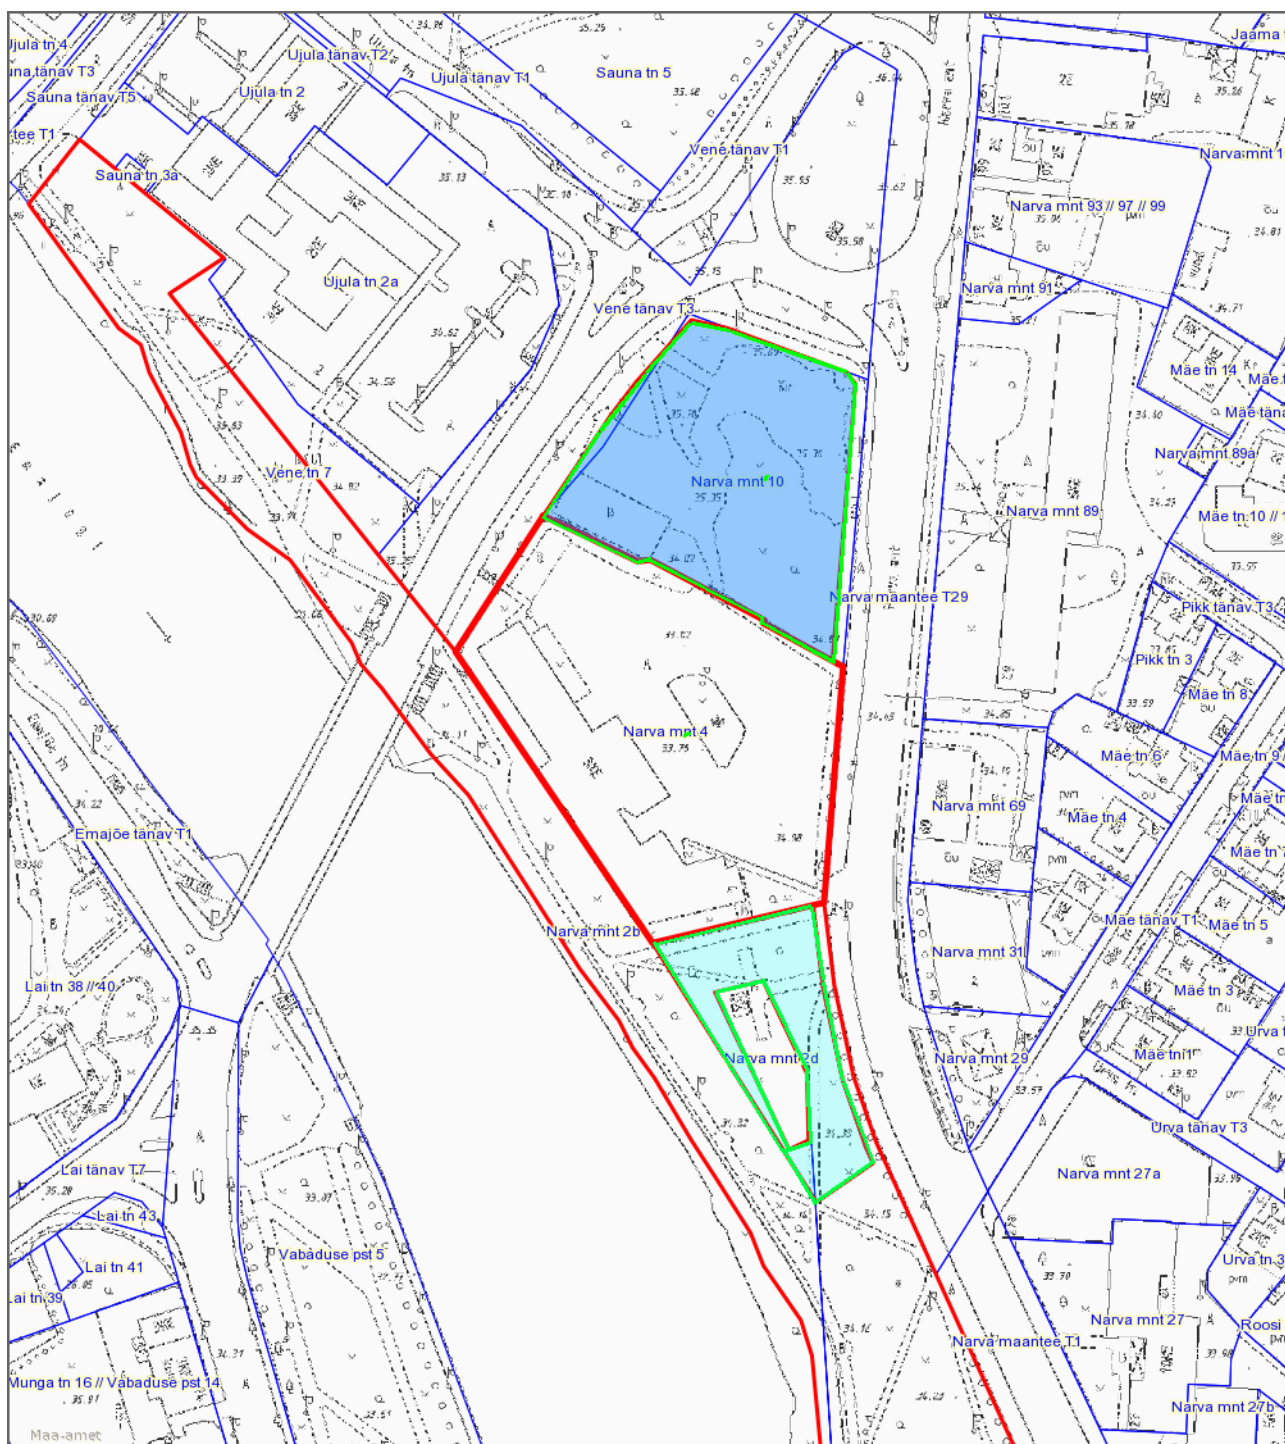

Narva mnt 2b, Narva mnt 4, Narva mnt 10 asendiplaan

1 : 2000

Leppemärgid

-  Narva mnt 4 krundi piir (pindala 7203 m²)
-  Tartu Ülikoolile võõrandatav maa Narva mnt 2b
-  Tartu Ülikoolile võõrandatav kinnistu Narva mnt 10