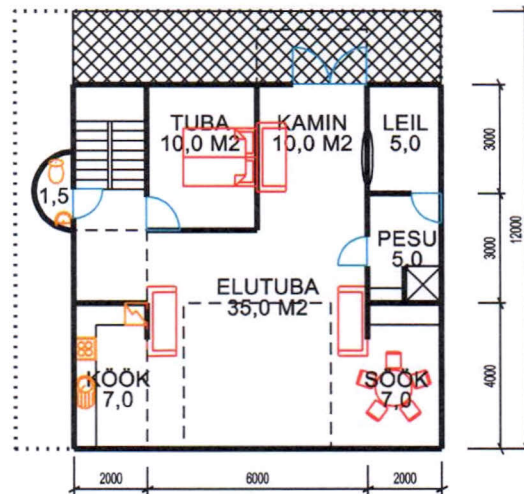

2. KORRUS

1. KORRUS

SOKLIKORRUS

LÕIGE A-A

SIIM PÖLLUMAA

ERAMU	OBJEKT	ARHITEKTIBUROO
Tartu, Pargi 4a	AADDRESS	J.KUPERJANOVI 16, Tartu, tel. 5093572
Aarik Peets	OMANIK	autor: UKU PÖLLUMAA, arhitekt EAL
KORRUSTE PLAANID JA LÕIGE	JOONIS	NR. mai 2009 M 1:200