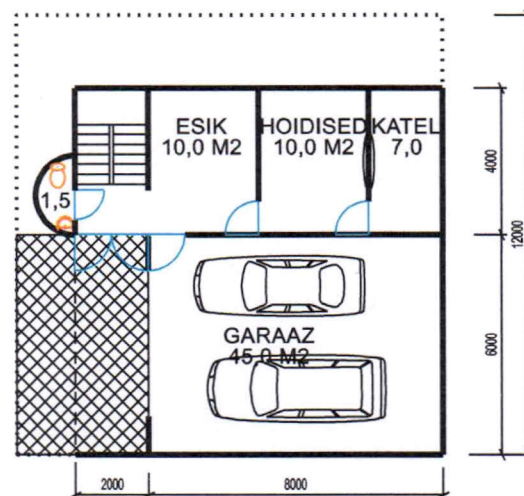

2. KORRUS

1. KORRUS

SOKLIKORRUS

LÕIGE A-A

SIIM PÖLLUMAA

ERAMU	OBJEKT	ARHITEKTIBUROO
Tartu, Pargi 4a	AADDRESS	J.KUPERJANOVI 16, Tartu, tel. 5093572
Aarik Peets	OMANIK	autor: UKU PÖLLUMAA, arhitekt EAL
KORRUSTE PLAANID JA LÕIGE	JOONIS	NR. mai 2009 M 1:200