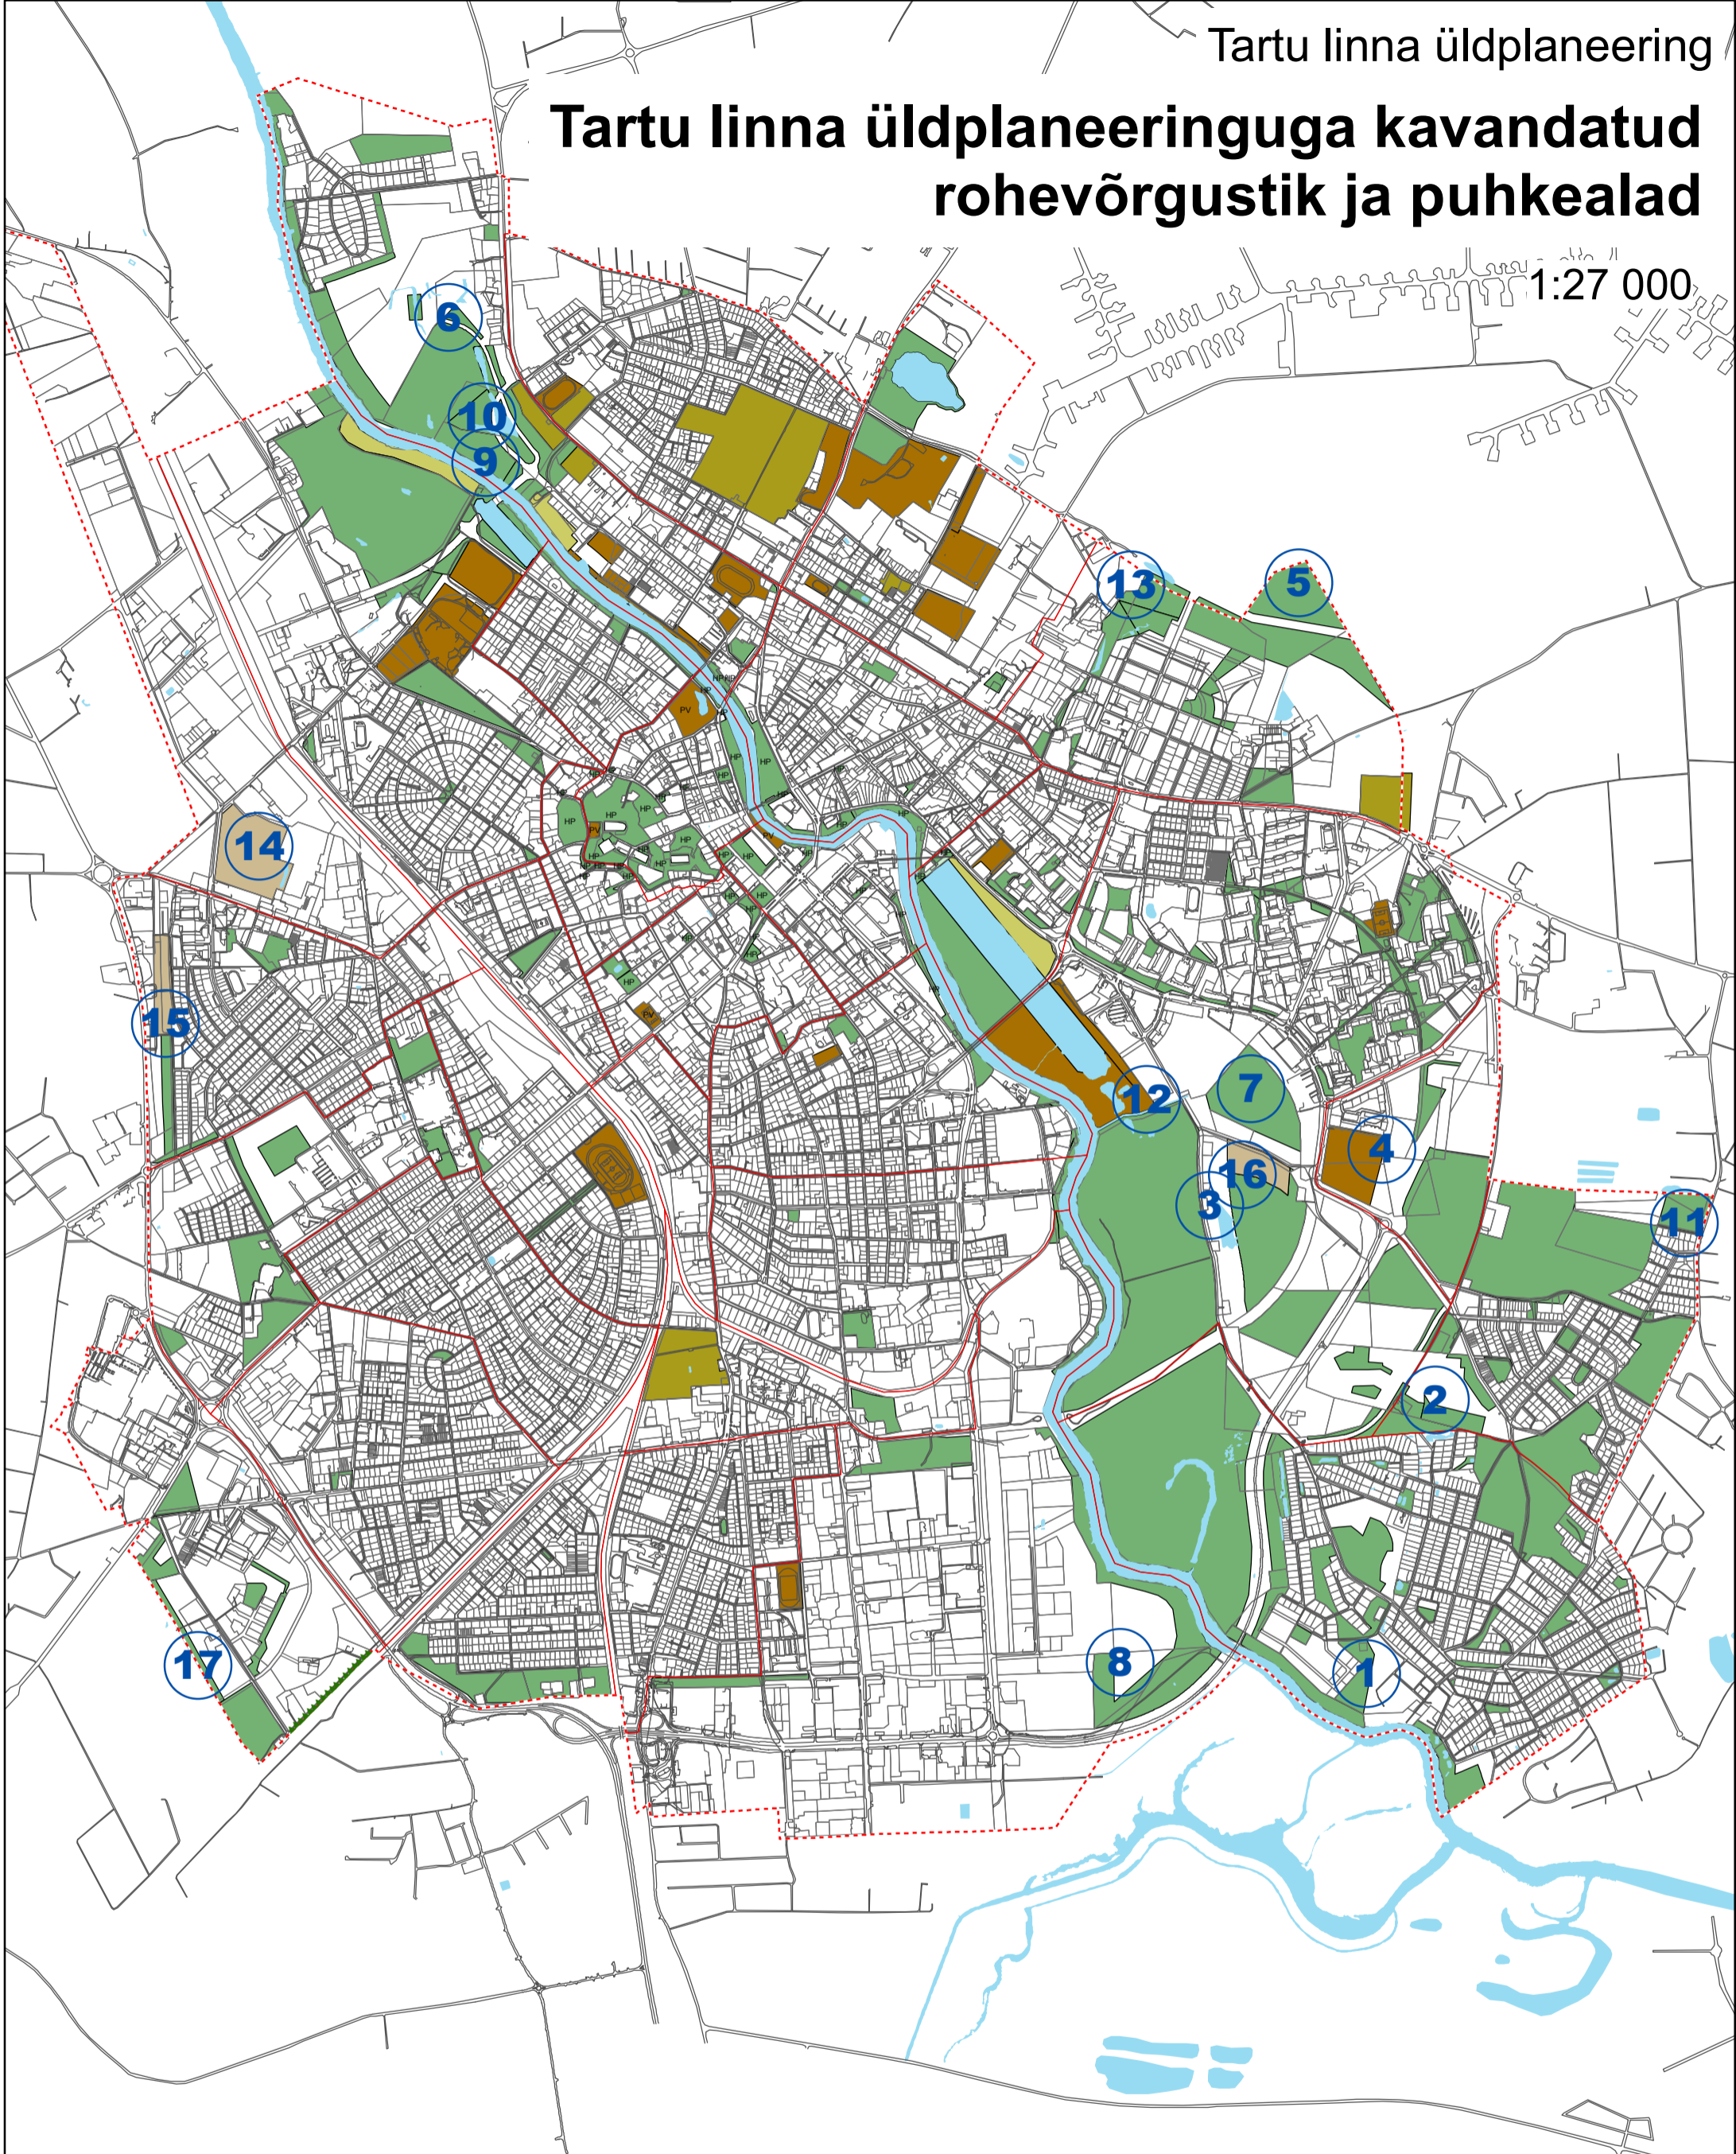

# Tartu linna üldplaneeringuga kavandatud rohevõrgustik ja puhkealad

1:27 000

## Legend

linnapiir

asumpiir

## Roheala täpsustatud

HP - haljasala

P - põllumajandusmaa ala

PV - puhke-, spordi- ja kultuurirajatis maa-ala

HM - parkmetsa maa-ala

HK - kalmistu maa-ala

V - veekogu

HL - looduslik maa-ala