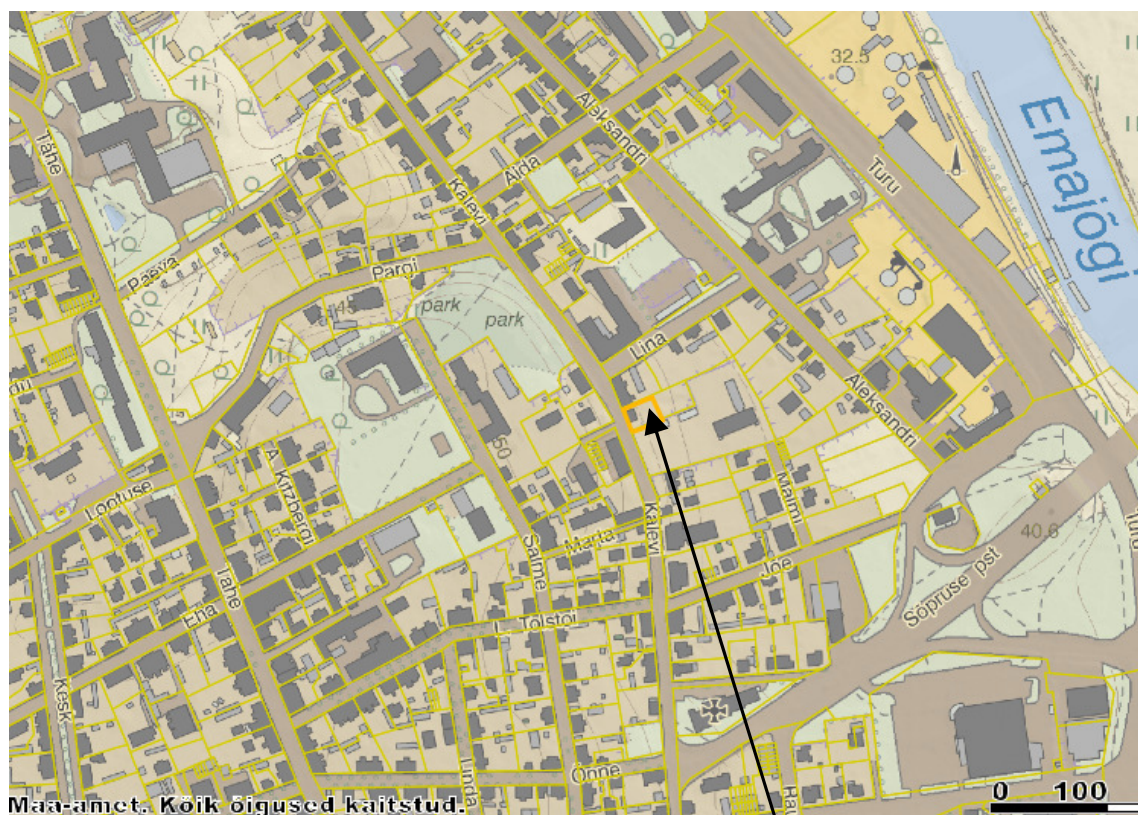

JOONIS 1

1. Situatsiooniskeem

M 1:5000

KALEVI TN 52