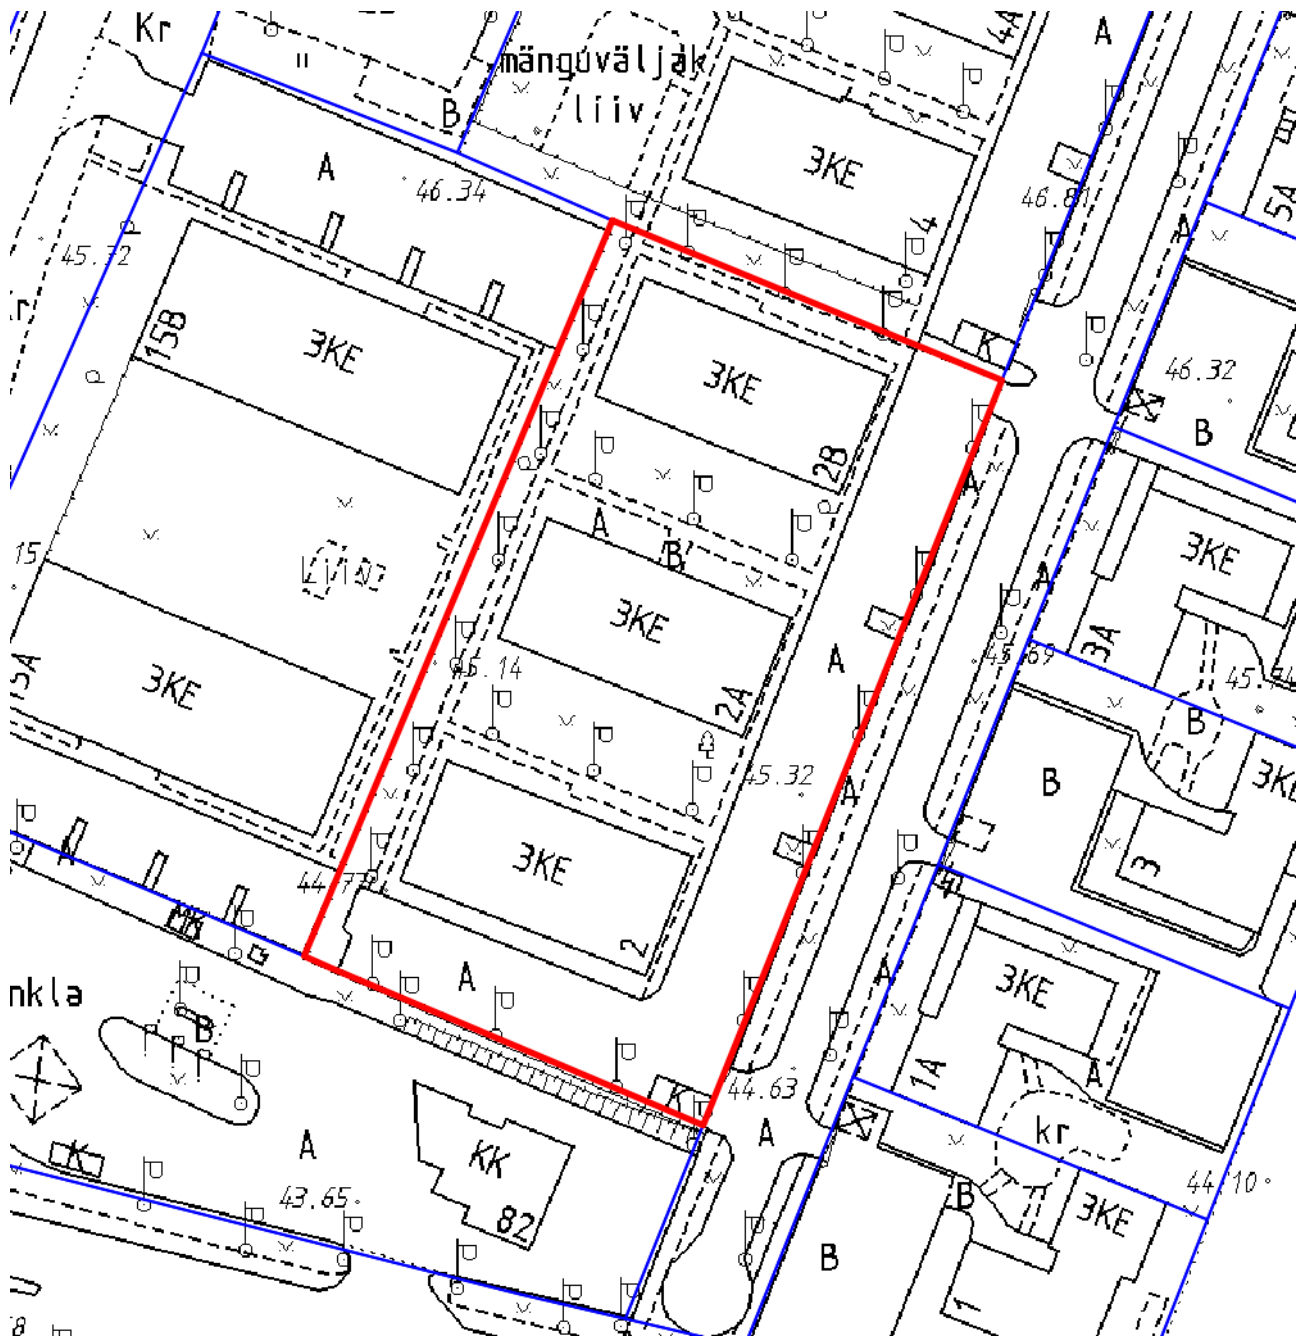

# Kinnistu aadressi muutmise asendiplaan

Ida tn 2

1 : 1000

Uus kinnistu aadress: Ida tn 2 // 2a // 2b.

— - krundi piir  
5968 m<sup>2</sup> - pindala

Koostas: Taavi Pedaja  
Kuupäev: 13.06.2014