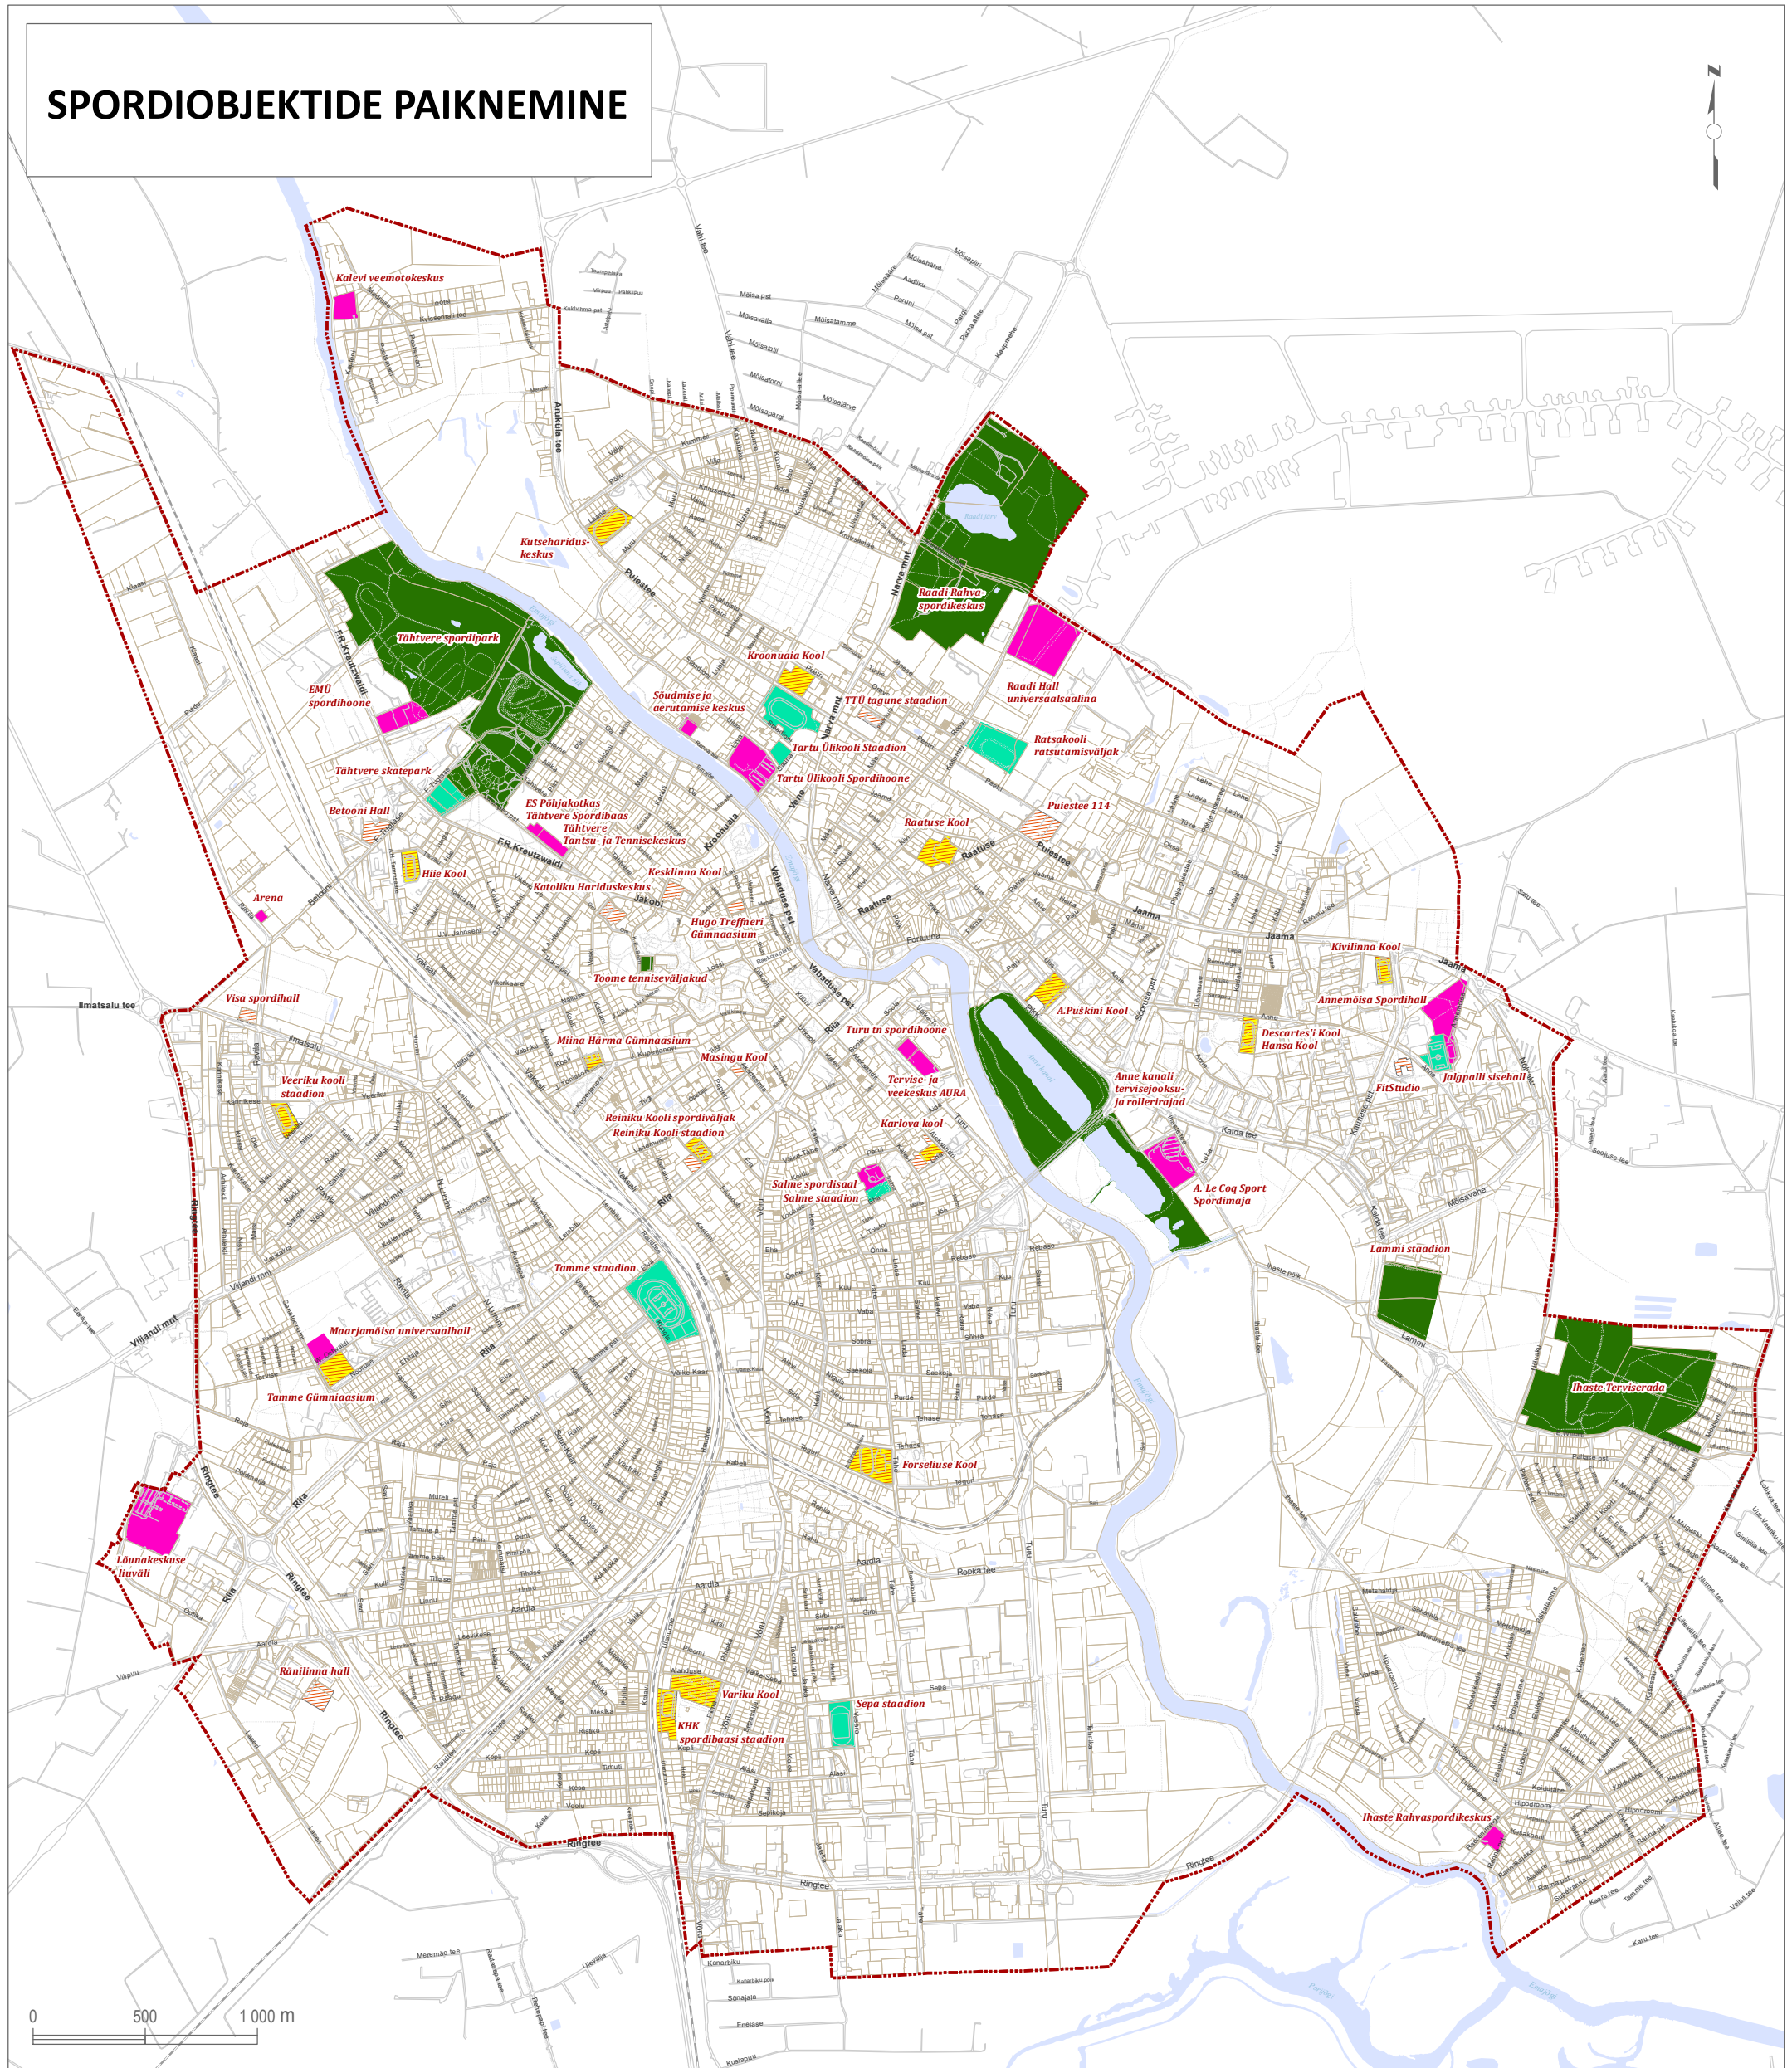

SPORDIOBJEKTIDE PAIKNEMINE

- Leppemärgid**
- Linnapiir
 - Piirkondlike tervisespordi tugikeskusteks arendatavad koolistaadionid maa-alad spordihooneteks
 - Kohaliku tasandi tervisespordi tugikeskusteks arendatavad koolistaadionid
 - Ülelinnalsed spordihooned
 - Ülelinnalsed staadionid
 - Ülelinnalsed vabaõhu spordikeskused

TARTU LINNA ÜLDPLANEERING			
ESKIS			
	Pealkiri: Spordiobjektide paiknemine		
	Koostaja: Tartu Linnavalitsus LPMKO	Kuupäev: 1.04.2016	Joonise nr.: 5
			Mõõtkaava: 1:28 000