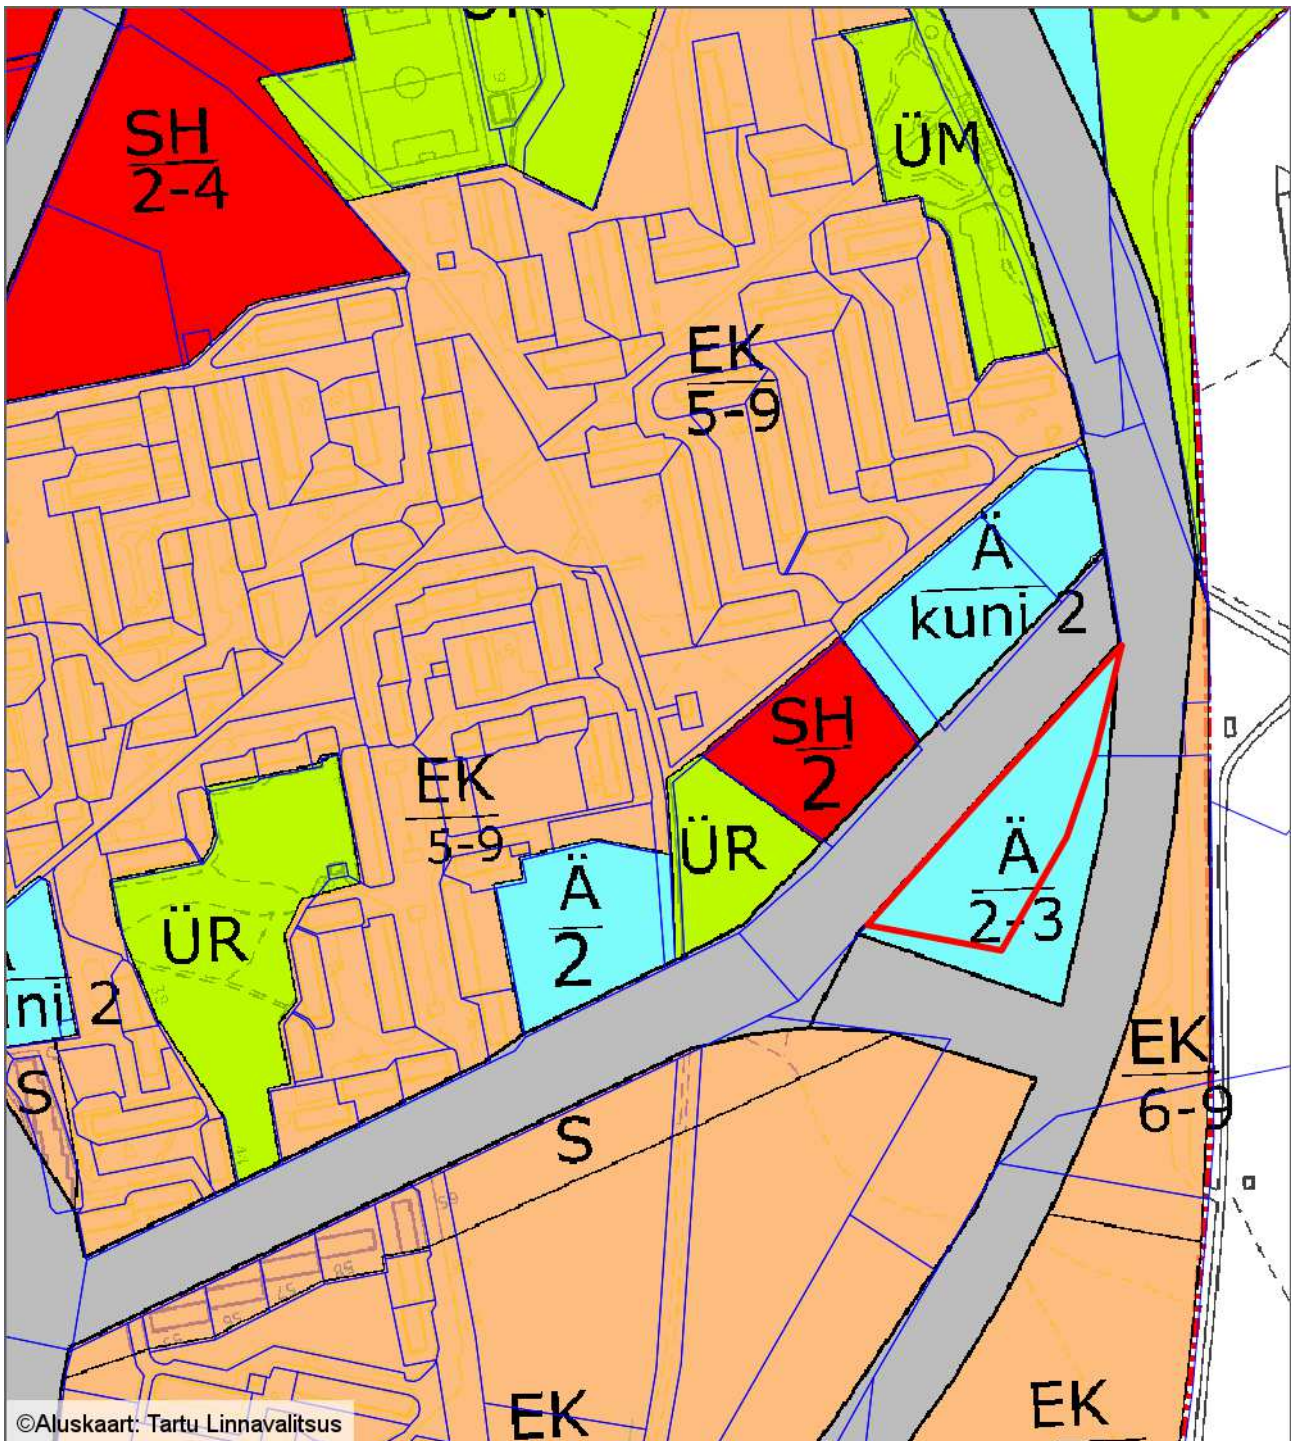

Väljavõte Tartu linna ÜP-st  
Mõisavahe tn 75  
1 : 5000

— - krundi piir  
11219 m<sup>2</sup> - pindala

Koostas: Jelena Lindmäe  
Kuupäev: 22.05.2017