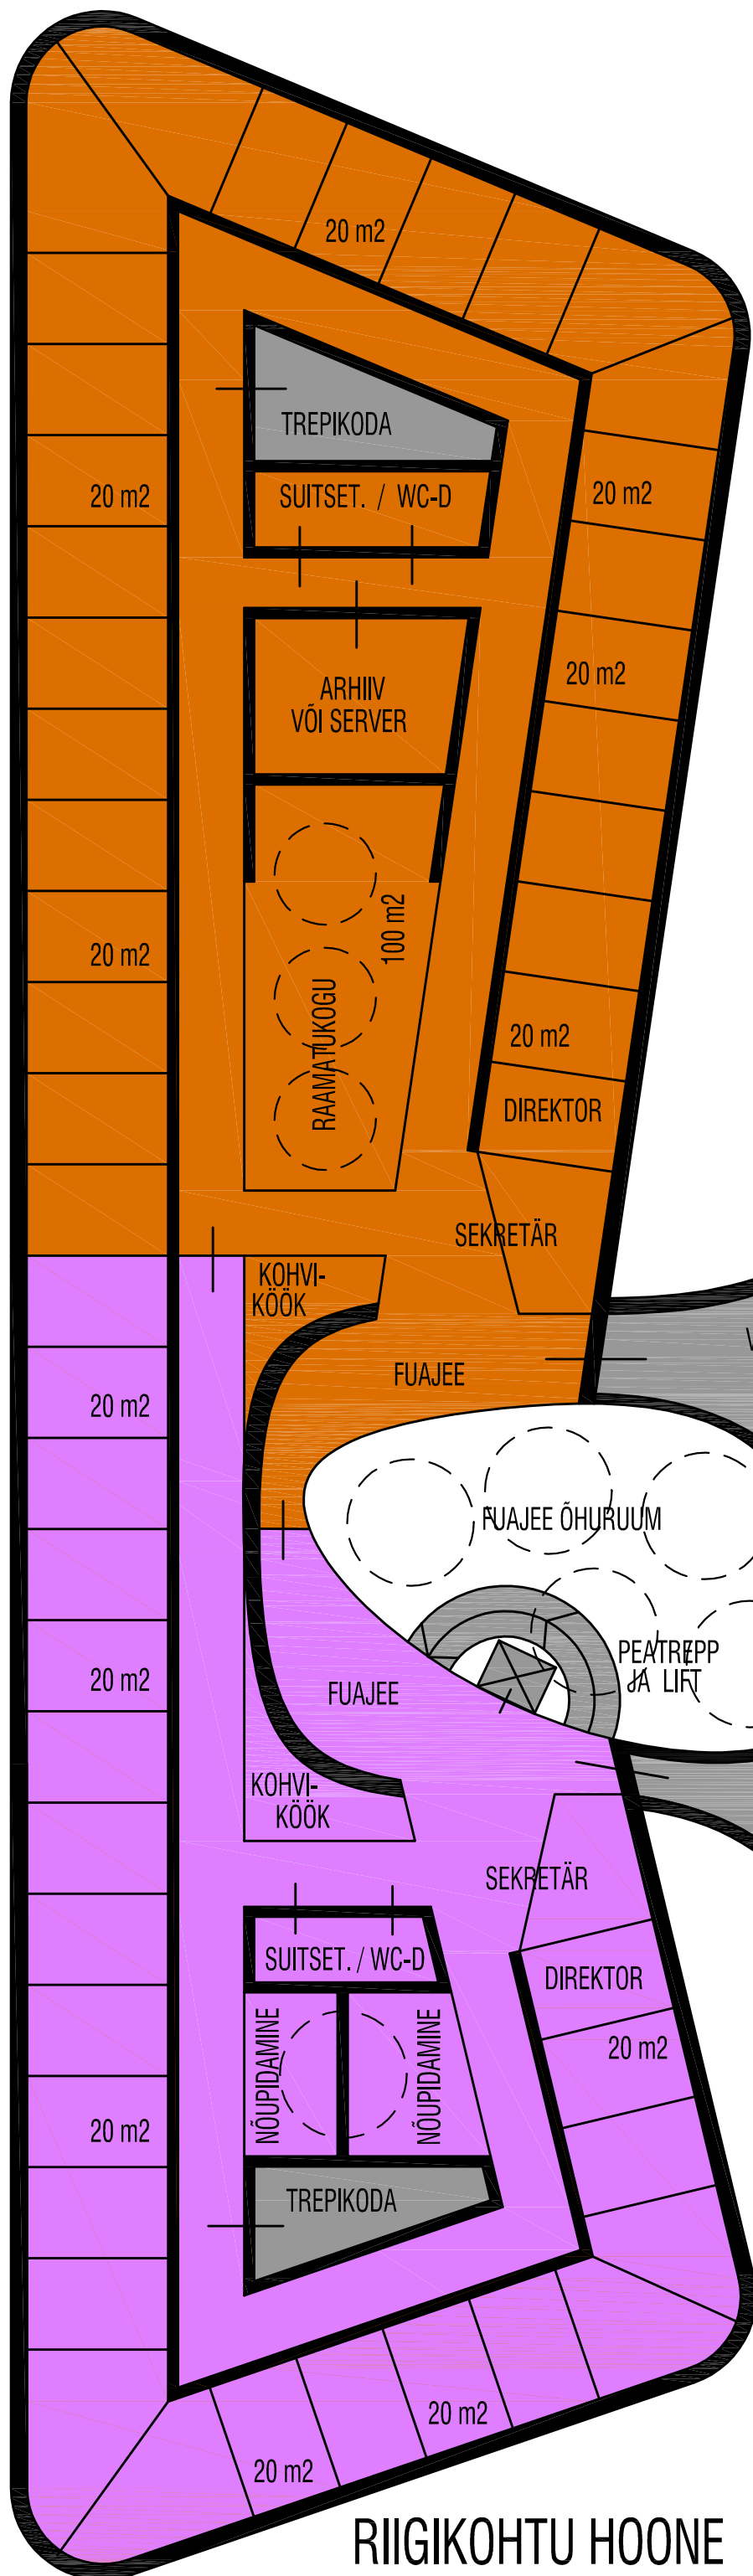

KINNINE BÜROO 1200 m² - NÕUNIKE TÖÖRUUMID

HALDUSASUTUS 900 m²

3. KORRUS 2500 m²

TEHNORUUMID 350 m²