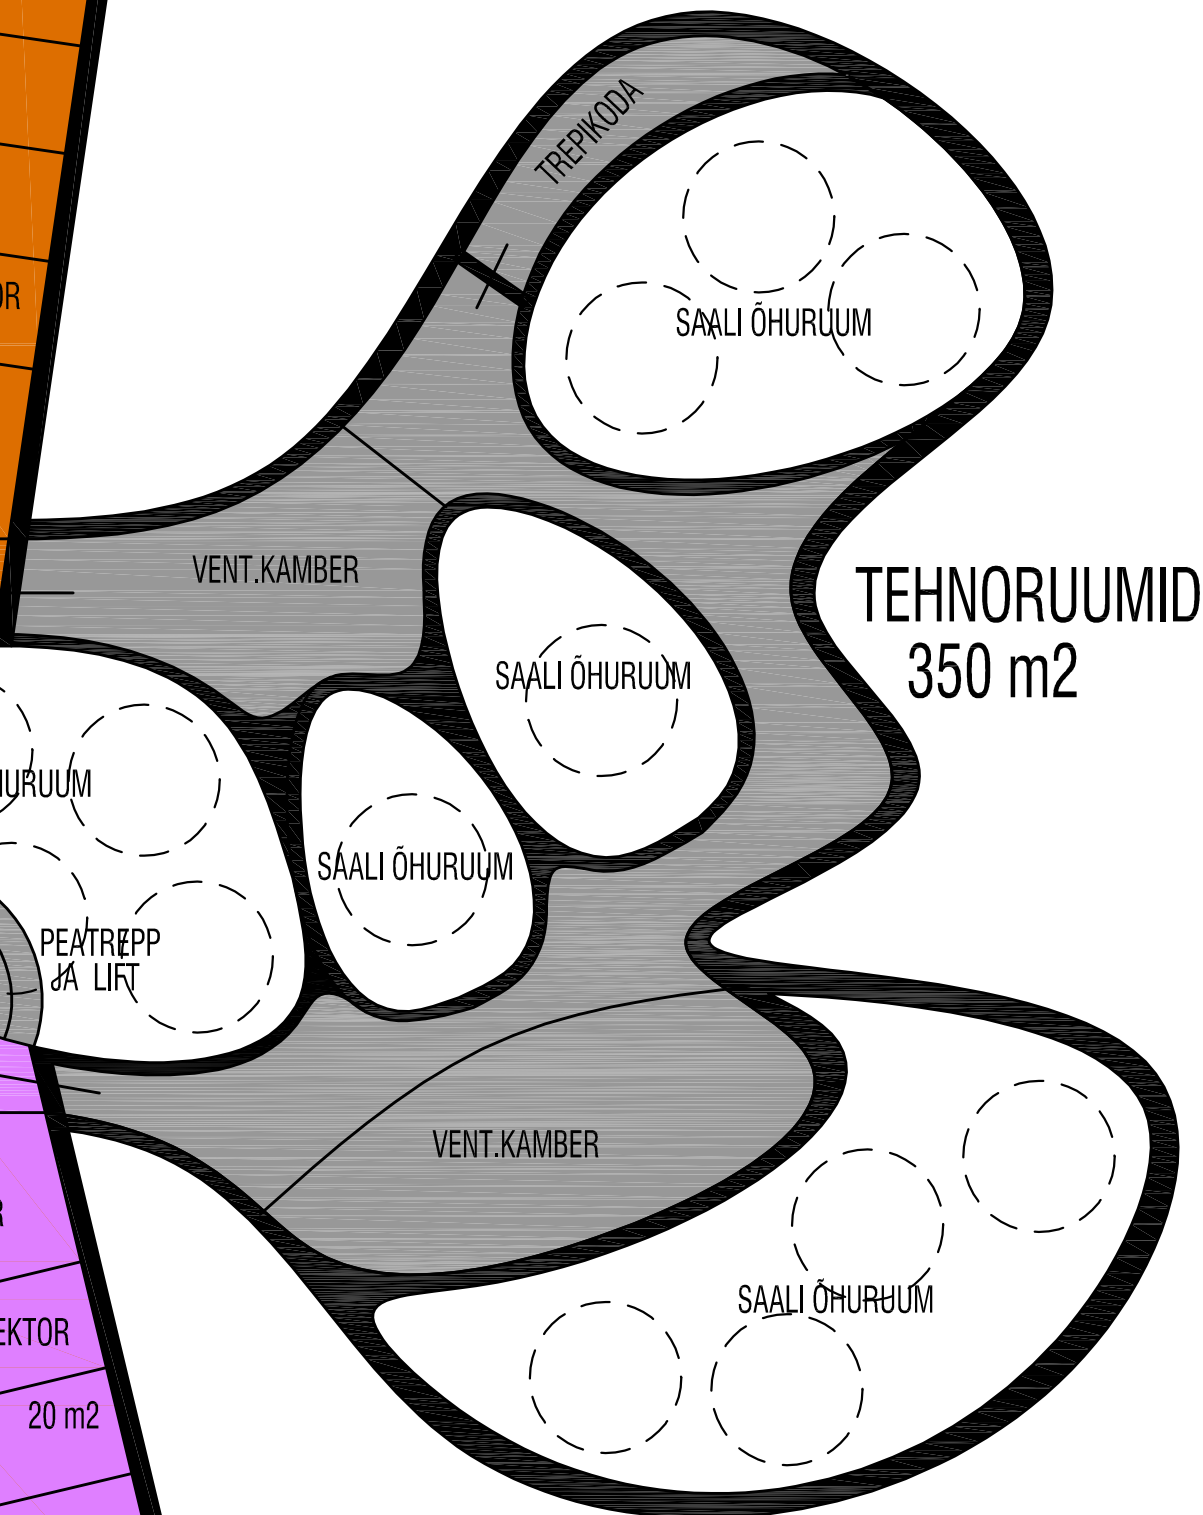

KINNINE BÜROO 1200 m² - NÕUNIKE TÖÖRUUMID

HALDUSASUTUS 900 m²

3. KORRUS 2500 m²

TEHNORUUMID 350 m²