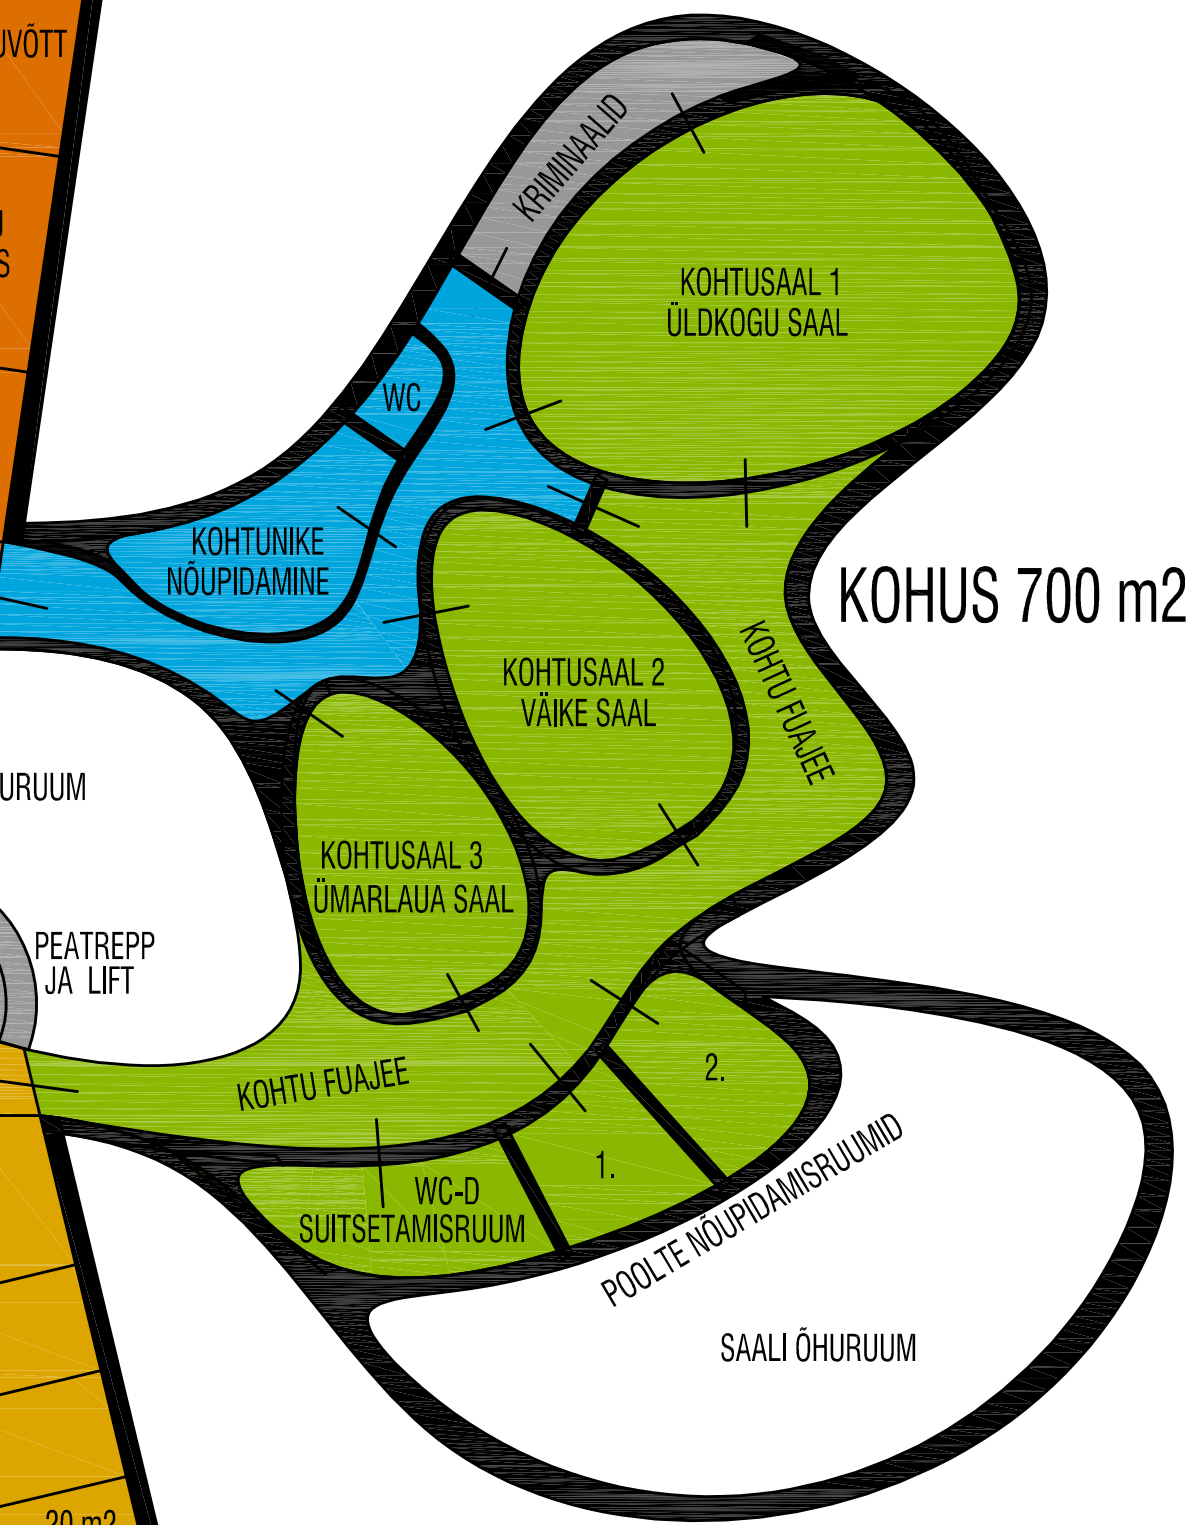

KINNINE BÜROO 1300 m² - KOHTUNIKE TÖÖRUUMID

LAHTINE BÜROO 800 m² - AMETNIKE TÖÖRUUMID

2. KORRUS 2900 m²

KOHUS 700 m²