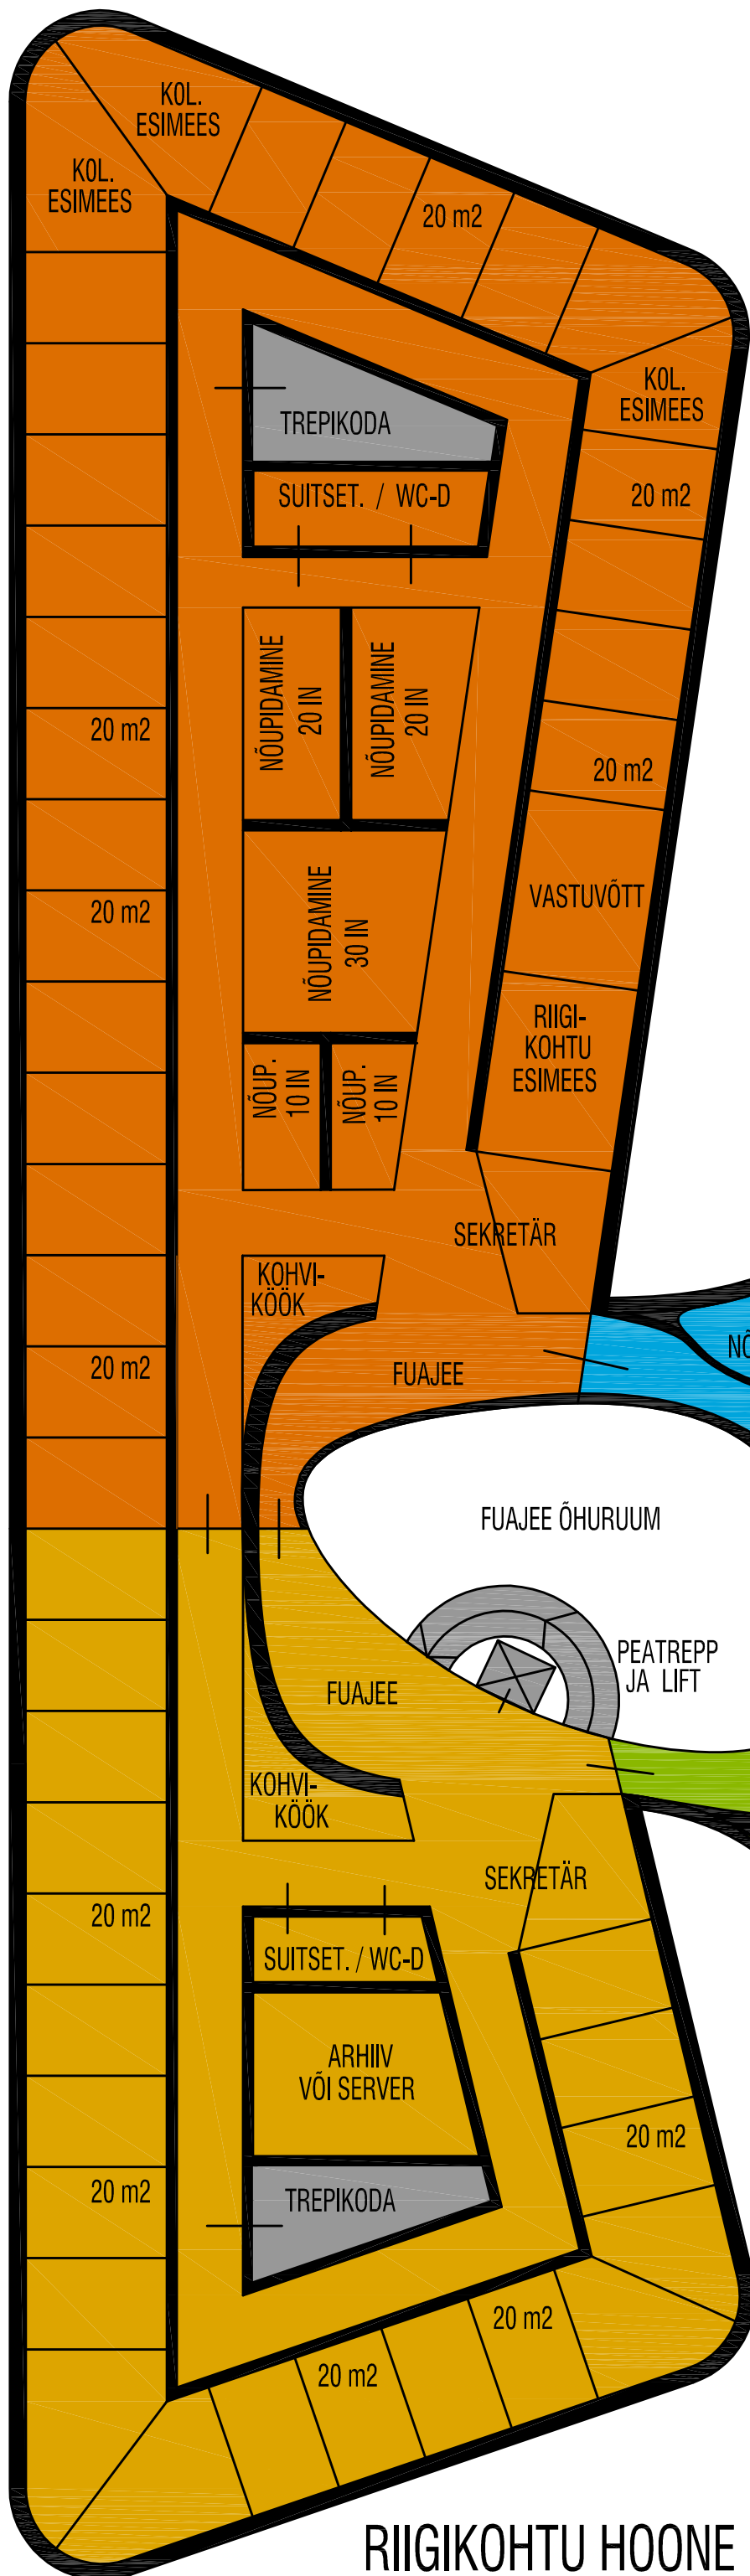

KINNINE BÜROO 1300 m² - KOHTUNIKE TÖÖRUUMID

LAHTINE BÜROO 800 m² - AMETNIKE TÖÖRUUMID

2. KORRUS 2900 m²

KOHUS 700 m²